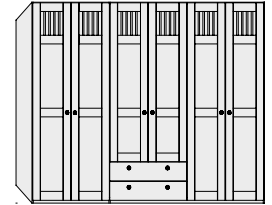

Schubladenkommode (B / H / T: 74 / 94,5 / 47 cm)

Schubladenkommode (B / H / T: 134 / 94,5 / 47 cm)

Traumhafte
 Möglichkeiten ...

Drehtürenschränk (DTS), 6-trg. mit Kassettenfront, mittig 2 Spiegel und Kranz

Drehtürenschränk (DTS), 6-trg. mit Kassettenfront,
2 Frontschubkästen und mittig 2 Spiegel

Lack Weiß
mit Absetzung
Wildеiche

Knopfgriff ca. 4 cm,
Schrank 90985

Knopfgriff ca. 3 cm,
Kommode 90986

KLEIDERSCHRÄNKE: Drehtüren (DTS) H: 229,4 cm (Tiefe inkl. Front)

Kleiderschranksystem 1

- Kassettentüren
- Schrank 6-trg., 100/100/100
- B / T: 299,2 / 60 cm

Kleiderschranksystem 2

- Sprossentüren
- Schrank 6-trg., 100/100/100
- B / T: 299,2 / 60 cm

**Frontschubkästen (FSK) für
Kleiderschranksystem 1**

- Kassettentüren
- Schrank 6-trg., 100/100/100
- B / T: 299,2 / 60 cm

**Frontschubkästen (FSK) für
Kleiderschranksystem 2**

- Sprossentüren
- Schrank 6-trg., 100/100/100
- B / T: 299,2 / 60 cm

BETTEN UND ZUBEHÖR: Bettbreiten: 90 / 100 / 120 / 140 / 160 / 180 / 200 cm