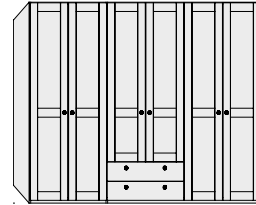

Schubladenkommode (B / H / T: 74 / 94,5 / 47 cm)

Schubladenkommode (B / H / T: 134 / 94,5 / 47 cm)

Traumhafte
 Möglichkeiten ...

Drehtürenschränk (DTS), 6-trg. mit Kassettenfront, mittig 2 Spiegel und Kranz

Drehtürenschränk (DTS), 5-trg. mit Kassettenfront

Einzelbett mit Sprossenkopfteil und Flexleuchte, hohes Stollenfußteil, stehende Konsole mit 2 Schubkästen, Schubladenkommode, Drehtürenschränk (DTS), 4-trg. mit Kassettenfront, 2 Frontschubkästen, mittig 2 Spiegel, Kranz und Kombikommode

Drehtürenschränk (DTS), 6-trg. mit Kassettenfront,
2 Frontschubkästen und mittig 2 Spiegel

Lack Weiß
mit Absetzung
Wildеiche

Knopfgriff ca. 4 cm,
Schrank 90985

Knopfgriff ca. 3 cm,
Kommode 90986

KLEIDERSCHRÄNKE: Drehtüren (DTS) H: 229,4 cm (Tiefe inkl. Front)

Kleiderschranksystem 1

- Kassettentüren
- Schrank 6-trg., 100/100/100
- B / T: 299,2 / 60 cm

Kleiderschranksystem 2

- Sprossentüren
- Schrank 6-trg., 100/100/100
- B / T: 299,2 / 60 cm

**Frontschubkästen (FSK) für
Kleiderschranksystem 1**