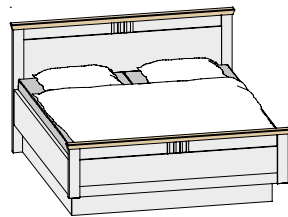

Schubladenkommode (B / H / T: 74 / 94,5 / 47 cm)

Schubladenkommode (B / H / T: 134 / 94,5 / 47 cm)

Traumhafte
 Möglichkeiten ...

Drehtürenschränk (DTS), 6-trg. mit Kassettenfront, mittig 2 Spiegel und Kranz

Kleiderschranksystem 1

- Kassettentüren
- Schrank 6-trg., 100/100/100
- B / T: 299,2 / 60 cm

Kleiderschranksystem 2

- Sprossentüren
- Schrank 6-trg., 100/100/100
- B / T: 299,2 / 60 cm

**Frontschubkästen (FSK) für
Kleiderschranksystem 1**

- Kassettentüren
- Schrank 6-trg., 100/100/100
- B / T: 299,2 / 60 cm

**Frontschubkästen (FSK) für
Kleiderschranksystem 2**

- Sprossentüren
- Schrank 6-trg., 100/100/100
- B / T: 299,2 / 60 cm

BETTEN UND ZUBEHÖR: Bettbreiten: 90 / 100 / 120 / 140 / 160 / 180 / 200 cm

Doppelbett mit Stollenkopfteil
und hohem Stollenfußteil

Doppelbett mit schwebendem
hohem Fußteil

Bett Schubkästen für schwebendes
und Stollenbett möglich

Sonderlänge/-tiefe
Bettseiten-Sonderlänge 190 cm
Bettseiten-Sonderlänge 210 cm
Bettseiten-Sonderlänge 220 cm