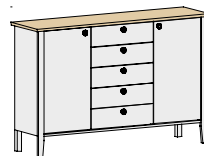

Schubladenkommode (B / H / T: 74 / 94,5 / 47 cm)

Schubladenkommode (B / H / T: 134 / 94,5 / 47 cm)

Traumhafte
 Möglichkeiten ...

Drehtürenschränk (DTS), 6-trg. mit Kassettenfront, mittig 2 Spiegel und Kranz

Schubladenkommode
mit 5 Schubladen
134,1 / 94,5 / 47 cm

Türenkommode,
2-trg.
134,1 / 94,5 / 47 cm

Kombikommode, Tür li.
134,1 / 94,5 / 47 cm

Kombikommode, Tür re.
134,1 / 94,5 / 47 cm

Superkombikommode
165,1 / 94,5 / 47 cm