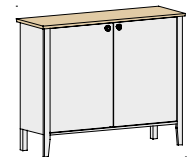

Türenkommode,
2-trg.
134,1 / 94,5 / 47 cm