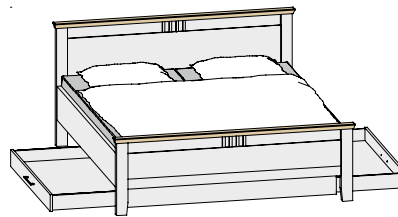

Drehtürenschränk (DTS), 5-trg. mit Kassettenfront

Einzelbett mit Sprossenkopfteil und Flexleuchte, hohes Stollenfußteil, stehende Konsole mit 2 Schubkästen, Schubladenkommode, Drehtürenschränk (DTS), 4-trg. mit Kassettenfront, 2 Frontschubkästen, mittig 2 Spiegel, Kranz und Kombikommode

Kleiderschranksystem 1

- Kassettentüren
- Schrank 6-trg., 100/100/100
- B / T: 299,2 / 60 cm

Kleiderschranksystem 2

- Sprossentüren
- Schrank 6-trg., 100/100/100
- B / T: 299,2 / 60 cm

**Frontschubkästen (FSK) für
Kleiderschranksystem 1**

- Kassettentüren
- Schrank 6-trg., 100/100/100
- B / T: 299,2 / 60 cm

**Frontschubkästen (FSK) für
Kleiderschranksystem 2**

- Sprossentüren
- Schrank 6-trg., 100/100/100
- B / T: 299,2 / 60 cm

BETTEN UND ZUBEHÖR: Bettbreiten: 90 / 100 / 120 / 140 / 160 / 180 / 200 cm

Doppelbett mit Stollenkopfteil
und hohem Stollenfußteil

Doppelbett mit schwebendem
hohem Fußteil

Bett Schubkästen für schwebendes
und Stollenbett möglich

Sonderlänge/-tiefe
Bettseiten-Sonderlänge 190 cm
Bettseiten-Sonderlänge 210 cm
Bettseiten-Sonderlänge 220 cm