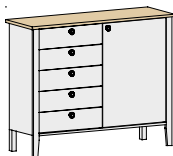

Kombikommode, Tür re.
134,1 / 94,5 / 47 cm