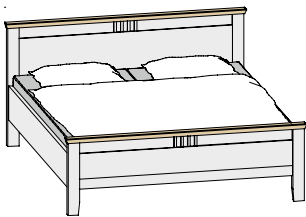

Schubladenkommode (B / H / T: 74 / 94,5 / 47 cm)

Schubladenkommode (B / H / T: 134 / 94,5 / 47 cm)

Traumhafte
 Möglichkeiten ...

Drehtürenschränk (DTS), 6-trg. mit Kassettenfront, mittig 2 Spiegel und Kranz

Drehtürenschränk (DTS), 5-trg. mit Kassettenfront

Einzelbett mit Sprossenkopfteil und Flexleuchte, hohes Stollenfußteil, stehende Konsole mit 2 Schubkästen, Schubladenkommode, Drehtürenschränk (DTS), 4-trg. mit Kassettenfront, 2 Frontschubkästen, mittig 2 Spiegel, Kranz und Kombikommode

Kleiderschranksystem 1

- Kassettentüren
- Schrank 6-trg., 100/100/100
- B / T: 299,2 / 60 cm

Kleiderschranksystem 2

- Sprossentüren
- Schrank 6-trg., 100/100/100
- B / T: 299,2 / 60 cm

**Frontschubkästen (FSK) für
Kleiderschranksystem 1**

- Kassettentüren
- Schrank 6-trg., 100/100/100
- B / T: 299,2 / 60 cm

**Frontschubkästen (FSK) für
Kleiderschranksystem 2**

- Sprossentüren
- Schrank 6-trg., 100/100/100
- B / T: 299,2 / 60 cm

BETTEN UND ZUBEHÖR: Bettbreiten: 90 / 100 / 120 / 140 / 160 / 180 / 200 cm