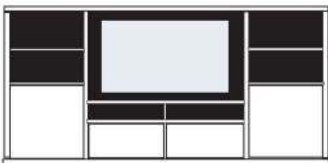

bestehend aus:
Regalkorpus 8R 2 x 0870, 1 x 0852
Schieberegale 8R 2 x X08H
Schubkastenpaar 2 x K024TK

8009

mögliches Zubehör:
1er Set Holzbodenbeleuchtung 2 x 9331
Funkfernbedienung 1 x 9185
Vollauszug pro Schubkasten 1 x 9191
Cube-Einsatz 1 x 9170 weiß oder schwarz
Cube-Einsatz 1 x 9171 weiß oder schwarz

€

B 289.6 H 149.1 T 48.7 cm