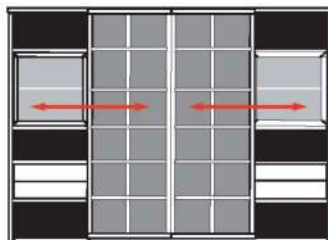

445

94
21
4
15
18

ACHTUNG:
Weinregal **TIEFE 26,5 cm**
bei Platzierung hinter Schieberegale

IDENT

B 293 H 219.5 T 48.7 cm

- bestehend aus:
- Regalkorpus 12R 4 x 1270
 - Schieberegale 12R 2 x X12H
 - Vitrinentür links 4R 1 x L_N044 H/G*
 - Vitrinentür rechts 4R 1 x R_N044 H/G*
 - Schubkastenpaar 3 x K024TK
 - Glashalter 1 x 9116
 - Flaschentreppe 1 x 9141
 - Weinregal 1 x 9122