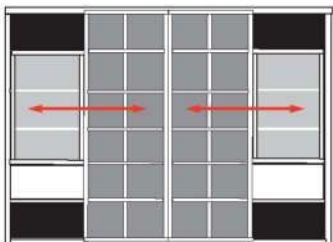

bestehend aus:
Regalkorpus 12R 2 x 1270, 1 x 1256
Schieberegale 12R 2 x X12H

8002

mögliches Zubehör:
5er Set Holzbodenbeleuchtung 2 x 9335
Funkfernbedienung 1 x 9185
Vollauszug pro Schubkasten 1 x 9191
Cube-Einsatz 1 x 9170 weiß oder schwarz
Cube-Einsatz 1 x 9171 weiß oder schwarz

B 289.6 H 219.5 T 48.7 cm