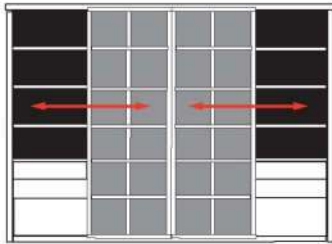

B 289.6 H 219.5 T 48.7 cm