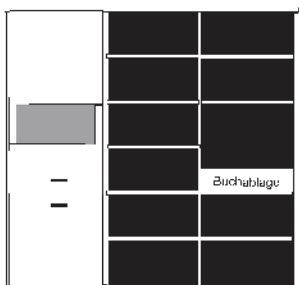

bestehend aus:
Regalkorpus 12R 3 x 1272
Tür links 4R 1 x L_F044
Vitrinentür 8R 1 x L_o084X
Buchablage 1 x 0171

PH 260_E

mögliches Zubehör:
indirekte Vitrinenbel. für Holzböden 1 x 9362
5er Set Holzbodenbeleuchtung 1 x 9335
2er Set Holzbodenbeleuchtung 1 x 9332
Funkfernbedienung 1 x 9185
LED Spot über Buchablage 1 x 9581