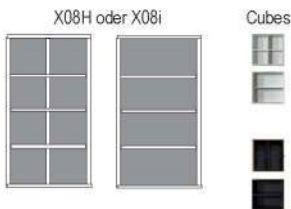

bestehend aus:
Regalkorpus 8R 2 x 0870, 1 x 0852
Schieberegale 8R 2 x X08H
Schubkastenpaar 2 x K024TK

8009

mögliches Zubehör:
1er Set Holzbodenbeleuchtung 2 x 9331
Funkfernbedienung 1 x 9185
Vollauszug pro Schubkasten 1 x 9191
Cube-Einsatz 1 x 9170 weiß oder schwarz
Cube-Einsatz 1 x 9171 weiß oder schwarz

€

B 289.6 H 149.1 T 48.7 cm