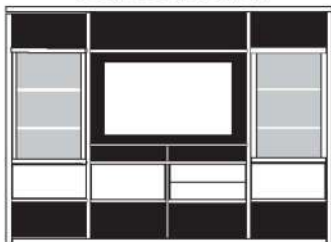

bestehend aus:
Regalkorpus 12R 2 x 1270, 1 x 1256
Schieberegale 12R 2 x X12H

8002

mögliches Zubehör:
5er Set Holzbodenbeleuchtung 2 x 9335
Funkfernbedienung 1 x 9185
Vollauszug pro Schubkasten 1 x 9191
Cube-Einsatz 1 x 9170 weiß oder schwarz
Cube-Einsatz 1 x 9171 weiß oder schwarz

B 289.6 H 219.5 T 48.7 cm