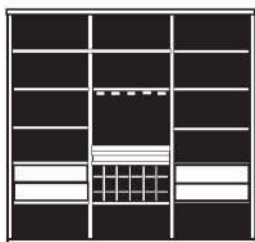

IDENT

B 220.6 H 219.5 T 48.7 cm