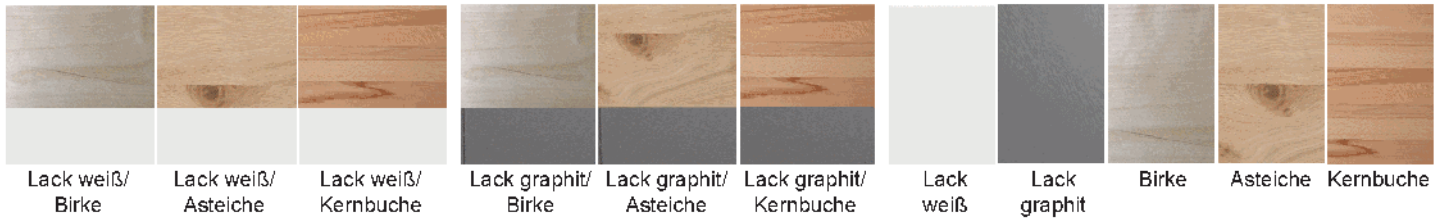

SYSTEMBESCHREIBUNG

FARBAUSFÜHRUNGEN:

Lack
Wir verwenden umweltschonenden UV-härtenden Wasserlack. Diese Oberfläche zeichnet sich durch eine hohe Strapazierfähigkeit und gute Gebrauchseigenschaft aus. Zur Reinigung sollten Lackoberflächen am besten nur abgestaubt oder mit einem weichen, leicht feuchten Baumwolltuch ohne Zusatzmittel gereinigt werden.

Bestellung FARBEN:

Bei einer Bestellung kann jedes Element entweder einfarbig (Lack weiß, Lack graphit, Birke, Asteiche oder Kernbuche) oder als Farbmix bestellt werden. Bei einer Farbmix-Bestellung erhalten Sie die Abdeckplatte, Sockelleiste/Sockelboden, den Vitrinenrahmen und Vitrinenrückwand sowie die Einlegeböden in der angegebenen Akzentfarbe (Birke, Asteiche oder Kernbuche).

Die Böden des Schieberegals sowie dessen Korpus Typ 1282/1284 (Foto) können nicht farbig abgesetzt werden und sind immer einfarbig ausgeführt. Zubehör wie z.B. Buchablage, Weinregaleinsatz, Büchertreppe oder das Schieberegal können unabhängig von der restlichen Bestellung in den Farben Lack weiß, Lack graphit, Birke, Asteiche oder Kernbuche bestellt werden.