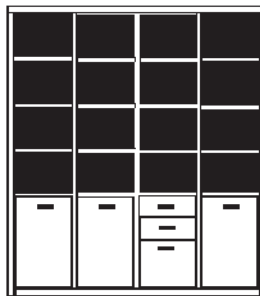

bestehend aus:
Regalkorpus 12R 4 x 1249
Tür links 4R 2 x L_F042
Tür rechts 4R 1 x R_F042
Schubkastenpaar 1 x K022
Hoher Schubkasten 1 x K02G

PH 265_C

mögliches Zubehör:
3er Set Holzbodenbeleuchtung 4 x 9323
Funkfernbedienung 1 x 9185
Vollauszug pro Schubkasten 1 x 9191
Filzeinlage pro Schubkasten 1 x 9402
Filzkörbe 1 x 9650