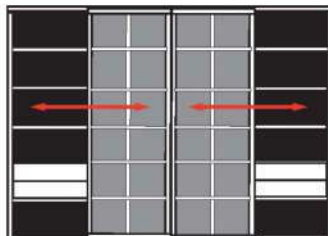

1. bestehend aus:
2. Regalkorpus 12R 4 x 1270
   - Schieberegale 12R 2 x X12H
   - Vitrinentür links 4R 1 x L_N044 H/G*
   - Vitrinentür rechts 4R 1 x R_N044 H/G*
   - Schubkastenpaar 3 x K024TK
   - Glashalter 1 x 9116
   - Flaschentreppe 1 x 9141
   - Weinregal 1 x 9122

8006

1. mögliches Zubehör:
2. 1er Set Holzbodenbeleuchtung 2 x 9331
   - 1er Set Glaskantenbeleuchtung 2 x 9531
   - Funkfernbedienung 1 x 9185
   - Vollauszug pro Schubkasten 1 x 9191
   - Cube-Einsatz 1 x 9170 weiß oder schwarz
   - Cube-Einsatz 1 x 9171 weiß oder schwarz

705

58
54
21
4
15
18

ACHTUNG:
Weinregal **TIEFE 26,5 cm**
bei Platzierung hinter Schieberegale

IDENT

B 293 H 219.5 T 48.7 cm