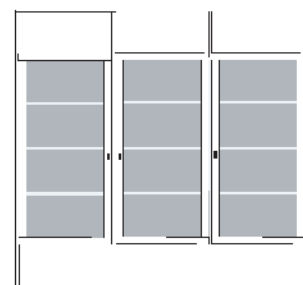

bestehend aus:
Regalkorpus 12R 3 x 1272
Vitrinentür links 12R 1 x L_o12Y H/G*
Vitrinentür rechts 12R 2 x R_o12Y H/G*

PH 260_G

mögliches Zubehör:
3er Set Holzbodenbeleuchtung 3 x 9333
3er Set Glaskantenbeleuchtung 3 x 9533
Funkfernbedienung 1 x 9185

* H/G= Holzböden oder Glasböden hinter Vitrinentüren, bitte angeben!