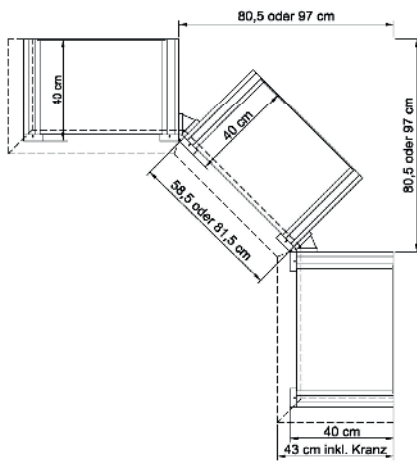

€		€		€
ECKLEISTE 45° 45° Eckleiste zur Verwendung mit Eckschrank inkl. Abdeckplatte 0997		ECKLEISTE 90° 90° Eckleiste zur Verwendung ohne Eckschrank 0998		ECKLEISTE 45° FÜR HOCHVERBAU 45° Eckleiste zur Verwendung mit Eckschrank inkl. Abdeckplatte 0995 ECKLEISTE 90° FÜR HOCHVERBAU 90° Eckleiste zur Verwendung ohne Eckschrank 0996	

HINWEISE ZU ABMESSUNGEN BEI ECKLÖSUNGEN

Verwendung der Eckleiste 0997 / 0995