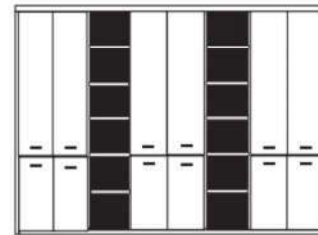

bestehend aus:
Regalkorpus 12R 2 x 1249, 3 x 1272
Türenpaare 8R 3 x F085
Türenpaare 4R 3 x F045

PH 288_G

mögliches Zubehör:
5er Set Holzbodenbeleuchtung 2 x 9325
Funkfernbedienung 1 x 9185
Filzkorb pro Fach 1 x 9650
Katzenhöhle pro Fach 1 x 9660

* H/G= Holzböden oder Glasböden hinter Vitrinentüren, bitte angeben!