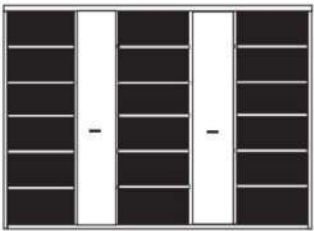

* H/G= Halzböden oder Glasböden hinter Vitrinentüren, bitte angeben!

PH 288_A

bestehend aus:
Regalkorpus 12R 2 x 1249, 3 x 1272

B 324.8 H 218.4 T 41 cm

72.4	49.4	72.4	49.4	72.4
------	------	------	------	------