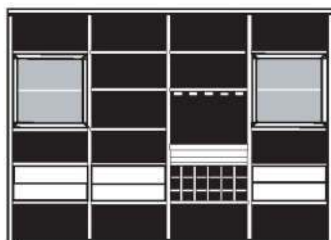

1. bestehend aus:
2. Regalkorpus 12R 3 x 1270
   - Schieberegale 12R 1 x X12H
   - Schubkastenpaar 2 x K024TK
   - Glashalter 1 x 9116
   - Flaschentreppe 1 x 9141
   - Weinregal 1 x 9122

8005

1. mögliches Zubehör:
2. 3er Set Holzbodenbeleuchtung 2 x 9333
   - Funkfernbedienung 1 x 9185
   - Vollauszug pro Schubkasten 1 x 9191
   - Cube-Einsatz 1 x 9170 weiß oder schwarz
   - Cube-Einsatz 1 x 9171 weiß oder schwarz

445

94
21
4
15
18

ACHTUNG:
Weinregal **TIEFE 26,5 cm**
bei Platzierung hinter Schieberegale

IDENT

B 293 H 219.5 T 48.7 cm