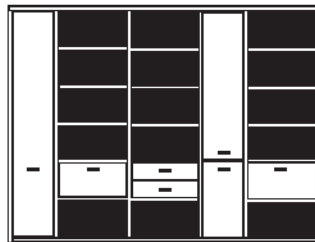

bestehend aus:
Regalkorpus 12R 2 x 1249, 3 x 1272
Tür links 12R 1 x L_F122
Tür rechts 8R 1 x R_F082
Tür rechts 4R 1 x R_F042
Schubkastenpaar 1 x K024
Hoher Schubkasten 2 x K02H

PH 285_C

mögliches Zubehör:
3er Set Holzbodenbeleuchtung 3 x 9333
Funkfernbedienung 1 x 9185
Vollauszug pro Schubkasten 1 x 9191
Filzeinlagen pro Schubkasten 1 x 9404