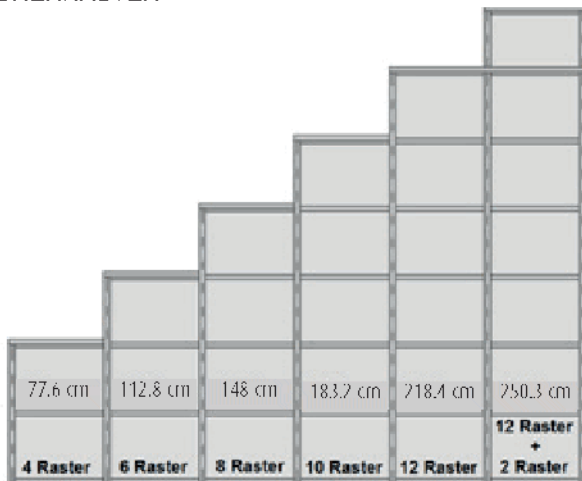

HÖHENRASTER

Die Höhenkürzung für den Hochverbau ist bereits im Preis enthalten.

Das System bietet bei Standelementen 6 unterschiedliche Höhen an.

Für die Höhe 250.3 cm sind 2-Raster Hochverbauten vorgesehen.

WOHNRAUMPLANUNG

Die Daten dieser Typenliste stehen als elektronische Daten für die Planungslösungen KPS sowie FURPLAN zur Verfügung und sind bei den jeweiligen Softwarehäusern erhältlich.

Grundsätzlich ist es sinnvoll, jeder Bestellung eine Zeichnung beizufügen, um Planungsfehler zu vermeiden.