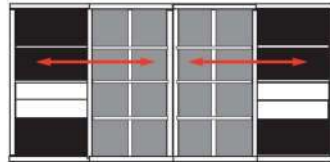

B 289.6 H 149.1 T 48.7 cm