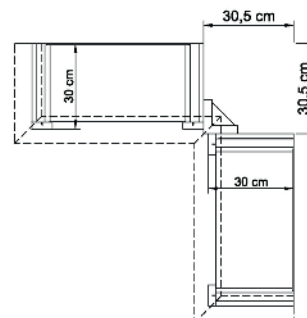

Verwendung der Eckleiste 0998 / 0996