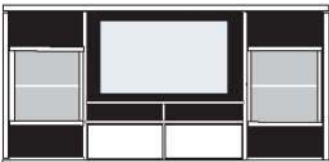

bestehend aus:
Regalkorpus 8R 2 x 0870, 1 x 0852
Schieberegale 8R 2 x X08H
Tür links 8R 1 x L_F044
Tür rechts 8R 1 x R_F044

8010

mögliches Zubehör:
1er Set Holzbodenbeleuchtung 2 x 9331
Funkfernbedienung 1 x 9185
Vollauszug pro Schubkasten 1 x 9191
Cube-Einsatz 1 x 9170 weiß oder schwarz
Cube-Einsatz 1 x 9171 weiß oder schwarz

€

B 289.6 H 149.1 T 48.7 cm