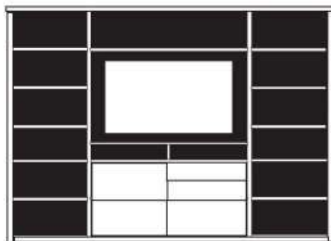

9171 weiß

9170 weiß

9171 schwarz

9170 schwarz

B 289.6 H 219.5 T 48.7 cm

bestehend aus:
 Regalkorpus 12R 2 x 1270, 1 x 1256
 Schieberegale 12R 2 x X12H

8002

mögliches Zubehör:
 5er Set Holzbodenbeleuchtung 2 x 9335
 Funkfernbedienung 1 x 9185
 Vollauszug pro Schubkasten 1 x 9191
 Cube-Einsatz 1 x 9170 weiß oder schwarz
 Cube-Einsatz 1 x 9171 weiß oder schwarz