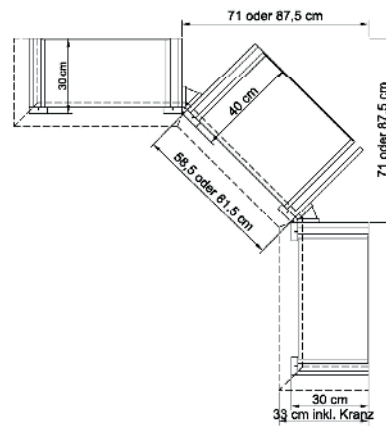

€		€		€
ECKLEISTE 45° 45° Eckleiste zur Verwendung mit Eckschrank inkl. Abdeckplatte 0997		ECKLEISTE 90° 90° Eckleiste zur Verwendung ohne Eckschrank 0998		ECKLEISTE 45° FÜR HOCHVERBAU 45° Eckleiste zur Verwendung mit Eckschrank inkl. Abdeckplatte 0995 ECKLEISTE 90° FÜR HOCHVERBAU 90° Eckleiste zur Verwendung ohne Eckschrank 0996	

HINWEISE ZU ABMESSUNGEN BEI ECKLÖSUNGEN

Verwendung der Eckleiste 0997 / 0995