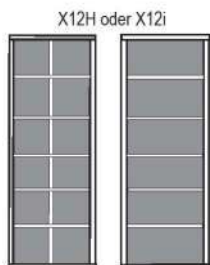

IDENT

B 220.6 H 219.5 T 48.7 cm