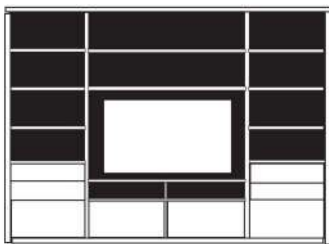

B 289.6 H 219.5 T 48.7 cm