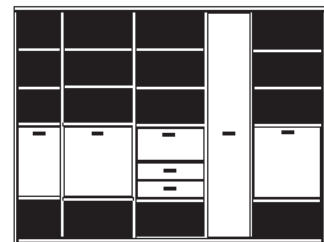

bestehend aus:
Regalkorpus 12R 2 x 1249, 3 x 1272
Tür links 4R 1 x L_F042
Tür links 4R 1 x L_F044
Klappe mit Schreibfach 1 x 9831
Schubkastenpaar 1 x K024
Tür rechts 12R 1 x R_F122
Tür rechts 4R 1 x R_F044

PH 285_D

mögliches Zubehör:
2er Set Holzbodenbeleuchtung 1 x 9322
2er Set Holzbodenbeleuchtung 3 x 9332
Funkfernbedienung 1 x 9185
Vollauszug pro Schubkasten 1 x 9191
Filzeinlagen pro Schubkasten 1 x 9404
Einbausteckdose für Schreibfach 1 x 9101

	€		€		€