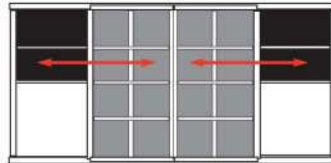

bestehend aus:
Regalkorpus 8R 2 x 0870, 1 x 0852
Schieberegale 8R 2 x X08H
Schubkastenpaar 2 x K024TK

8009

mögliches Zubehör:
1er Set Holzbodenbeleuchtung 2 x 9331
Funkfernbedienung 1 x 9185
Vollauszug pro Schubkasten 1 x 9191
Cube-Einsatz 1 x 9170 weiß oder schwarz
Cube-Einsatz 1 x 9171 weiß oder schwarz

€

B 289.6 H 149.1 T 48.7 cm