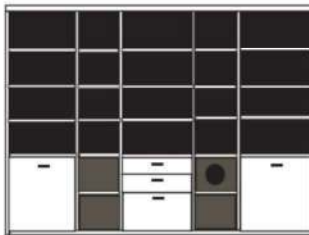

bestehend aus:
Regalkorpus 12R 2 x 1249, 3 x 1272
Tür links 4R 1 x L_F044
Tür rechts 4R 1 x R_F044
Schubkastenpaar 1 x K024
Hoher Schubkasten 1 x K02H

PH 288_F

mögliches Zubehör:
3er Set Holzbodenbeleuchtung 3 x 9333
3er Set Holzbodenbeleuchtung 2 x 9533
Funkfernbedienung 1 x 9185
Vollauszug pro Schubkasten 1 x 9191
Filzeinlage pro Schubkasten 1 x 9402
Filzkorb pro Fach 1 x 9650
Katzenhöhle pro Fach 1 x 9660