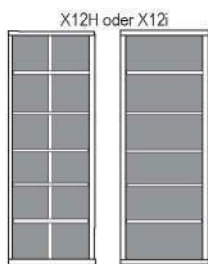

bestehend aus:
Regalkorpus 12R 2 x 1270, 1 x 1256
Schieberegale 12R 2 x X12H

8002

mögliches Zubehör:
5er Set Holzbodenbeleuchtung 2 x 9335
Funkfernbedienung 1 x 9185
Vollauszug pro Schubkasten 1 x 9191
Cube-Einsatz 1 x 9170 weiß oder schwarz
Cube-Einsatz 1 x 9171 weiß oder schwarz

B 289.6 H 219.5 T 48.7 cm