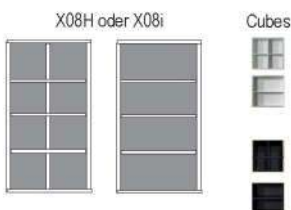

bestehend aus:
Regalkorpus 8R 2 x 0870, 1 x 0852
Schieberegale 8R 2 x X08H
Tür links 8R 1 x L_F044
Tür rechts 8R 1 x R_F044

8010

mögliches Zubehör:
1er Set Holzbodenbeleuchtung 2 x 9331
Funkfernbedienung 1 x 9185
Vollauszug pro Schubkasten 1 x 9191
Cube-Einsatz 1 x 9170 weiß oder schwarz
Cube-Einsatz 1 x 9171 weiß oder schwarz

€

B 289.6 H 149.1 T 48.7 cm