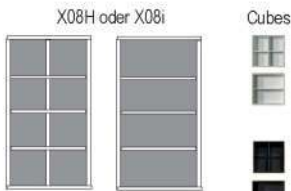

648

188
21
4
15
18

* H/G= Holzböden oder Glasböden hinter Vitrinentüren, bitte angeben!

B 289.6 H 149.1 T 48.7 cm

bestehend aus:
 Regalkorpus 8R 2 x 0870, 1 x 0852
 Schieberegale 8R 2 x X08H
 Schubkastenpaar 2 x K024TK