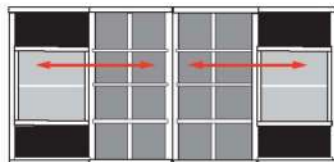

bestehend aus:
Regalkorpus 8R 2 x 0870, 1 x 0852
Schieberegale 8R 2 x X08H
Tür links 8R 1 x L_F044
Tür rechts 8R 1 x R_F044

8010

mögliches Zubehör:
1er Set Holzbodenbeleuchtung 2 x 9331
Funkfernbedienung 1 x 9185
Vollauszug pro Schubkasten 1 x 9191
Cube-Einsatz 1 x 9170 weiß oder schwarz
Cube-Einsatz 1 x 9171 weiß oder schwarz

€

B 289.6 H 149.1 T 48.7 cm