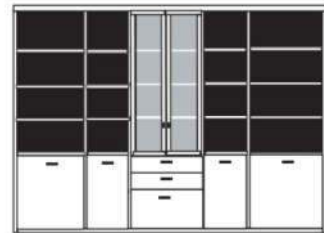

bestehend aus:
Regalkorpus 12R 2 x 1249, 3 x 1272
Tür links 4R 1 x L_F044
Tür links 4R 1 x L_F042
Vitrinentürenpaar Mitte 1 x N085 H/G*
Schubkastenpaar 1 x K024
Hoher Schubkasten 1 x K02H
Tür rechts 4R 1 x R_F042
Tür rechts 4R 1 x R_F044

PH 288_D

mögliches Zubehör:
3er Set Holzbodenbeleuchtung 3 x 9333
3er Set Holzbodenbeleuchtung 2 x 9323
3er Set Glaskantenbel. f. Vitrine 1 x 9533
Funkfernbedienung 1 x 9185
Vollauszug pro Schubkasten 1 x 9191
Filzeinlagen pro Schubkasten 1 x 9404