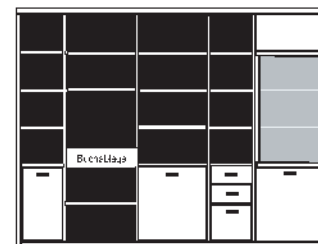

bestehend aus:
Regalkorpus 12R 2 x 1249, 3 x 1272
Tür links 4R 1 x L_F042
Buchablage 1 x 0171
Tür rechts 4R 1 x R_F044
Schubkastenpaar 1 x K022
Hoher Schubkasten 1 x K02G
Vitrinentür rechts 12R 1 x R_o124 H/G*

PH 285_E

mögliches Zubehör:
2er Set Holzbodenbeleuchtung 1 x 9332
2er Set Glaskantenbeleuchtung 1 x 9532
LED Spot über Buchablage 1 x 9581
Funkfernbedienung 1 x 9185
Vollauszug pro Schubkasten 1 x 9191
Filzeinlage pro Schubkasten 1 x 9402
Filzkorb pro Fach 1 x 9650