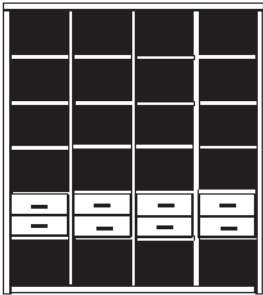

* H/G= Holzböden oder Glasböden hinter Vitrinentüren, bitte angeben!

PH 265_A

bestehend aus:
Regalkorpus 12R 4 x 1249

B 201 H 218.4 T 41 cm

49.4	49.4	49.4	49.4
------	------	------	------

bestehend aus:
Regalkorpus 12R 4 x 1249
Schubkastenpaar 4 x K022