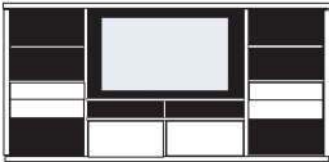

B 289.6 H 149.1 T 48.7 cm