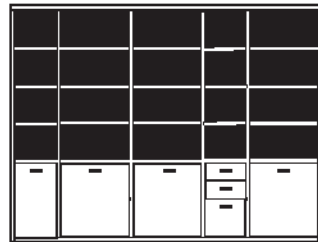

bestehend aus:
Regalkorpus 12R 2 x 1249, 3 x 1272
Tür links 4R 1 x L_F042
Tür links 4R 2 x L_F044
Schubkastenpaar 1 x K024
Hoher Schubkasten 1 x K02G
Tür rechts 4R 1 x R_F044

PH 285_B

mögliches Zubehör:
Filzkorb pro Fach 1 x 9050
3er Set Holzbodenbeleuchtung 2 x 9323
3er Set Holzbodenbeleuchtung 3 x 9333
Funkfernbedienung 1 x 9185
Vollauszug pro Schubkasten 1 x 9191
Filzeinlagen pro Schubkasten 1 x 9402
Filzkorb 1 x 9650