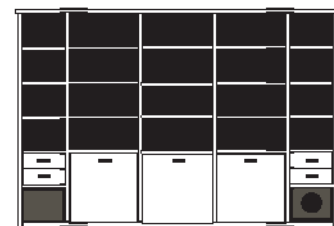

49.4	72.4	72.4	72.4	49.4

bestehend aus:
Regalkorpus 12R 3 x 1270, 2 x 1249
Schubkastenpaar 2 x K022
Tür links 4R 1 x L_F044
Tür rechts 4R 2 x R_F044

PH 290_E

mögliches Zubehör:
3er Set Holzbodenbeleuchtung 2 x 9323
3er Set Holzbodenbeleuchtung 3 x 9333
Funkfernbedienung 1 x 9185
Vollauszug pro Schubkasten 1 x 9191
Filzeinlagen pro Schubkasten 1 x 9402
Filzkorb pro Fach 1 x 9650
Katzenhöhle pro Fach 1 x 9660