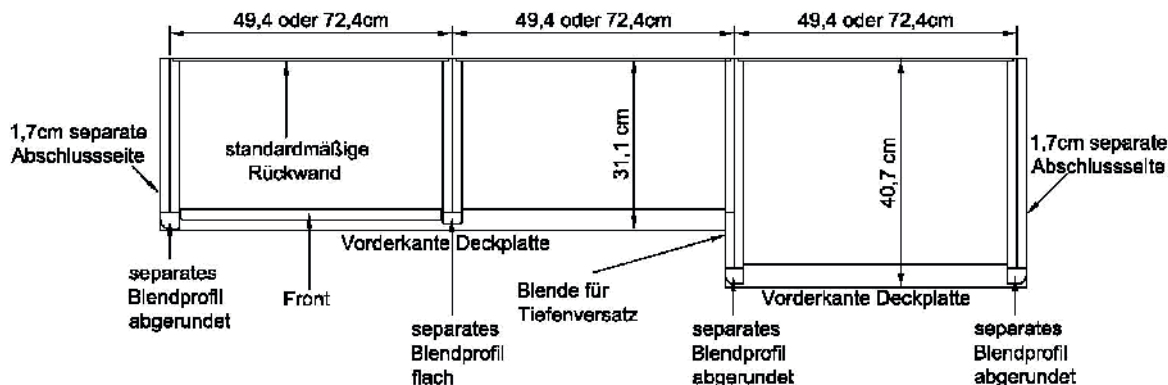

BREITEN- UND TIEFENRASTER

Alle Abmessungen entnehmen Sie der oben stehenden Skizze. Bitte bedenken Sie dies bei ihren Planungen!

Neben Sonderkorpusen, wie z. B. der TV-Lösungen, stehen 2 verschiedenen Breiten (49.4, 72.4 cm) und 2 verschiedenen Tiefen (30 & 40 cm) zur Verfügung (Lichte Innentiefe Korpus: 26.4 & 36 cm, Lichte Innenbreite Korpus: 46 & 69 cm). Bestellen Sie Korpusse in 2 verschiedenen Tiefen, so liefern wir automatisch eine Blende für den Tiefenversatz, die nicht separat berechnet wird. Bitte stellen Sie uns immer die genaue Stellfolge (am besten als Zeichnung) zur Verfügung, da ein nachträgliches Ändern beim Kunden nicht mehr möglich ist.