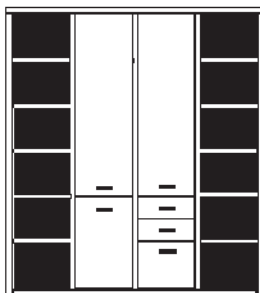

bestehend aus:
Regalkorpus 12R 4 x 1249
Tür links 8R 1 x L_F082
Tür rechts 8R 1 x R_F082
Tür links 4R 1 x L_F042
Schubkastenpaar 1 x K022
Hoher Schubkasten 1 x K02G

PH 265_F

mögliches Zubehör:
5er Set Holzbodenbeleuchtung 2 x 9325
Vollauszug pro Schubkasten 1 x 9191
Filzeinlage pro Schubkasten 1 x 9402
Funkfernbedienung 1 x 9185
Filzkorb pro Fach 1 x 9650
Katzenhöhle pro Fach 1 x 9660