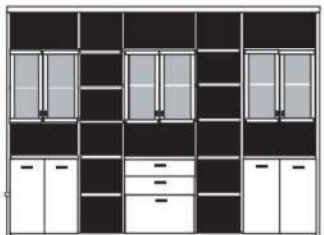

bestehend aus:
Regalkorpus 12R 2 x 1249, 3 x 1272
Vitrinentürenpaare 4R 3 x N045 H/G*
Türenpaar 4R 2 x F045
Schubkastenpaar 1 x K024
Hoher Schubkasten 1 x K02H

PH 288_E

mögliches Zubehör:
1er Set Holzbodenbeleuchtung 1 x 9331
1er Set Glaskantenbeleuchtung 1 x 9531
Funkfernbedienung 1 x 9185
Vollauszug pro Schubkasten 1 x 9191
Filzeinlage pro Schubkasten 1 x 9404
Filzkorb pro Fach 1 x 9650
Katzenhöhle pro Fach 1 x 9660