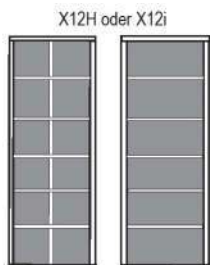

445

94
21
4
15
18

ACHTUNG:
Weinregal **TIEFE 26,5 cm**
bei Platzierung hinter Schieberegale

IDENT

B 293 H 219.5 T 48.7 cm

- bestehend aus:
- Regalkorpus 12R 4 x 1270
 - Schieberegale 12R 2 x X12H
 - Vitrinentür links 4R 1 x L_N044 H/G*
 - Vitrinentür rechts 4R 1 x R_N044 H/G*
 - Schubkastenpaar 3 x K024TK
 - Glashalter 1 x 9116
 - Flaschentreppe 1 x 9141
 - Weinregal 1 x 9122