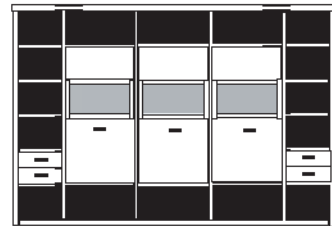

49.4	72.4	72.4	72.4	49.4

bestehend aus:
Regalkorpus 12R 3 x 1270, 2 x 1249
Schubkastenpaar 2 x K022
Vitrinentür links 8R 1 x L_o084o
Vitrinentür rechts 8R 2 x R_o084o

PH 290_D

mögliches Zubehör:
indirekte Vitrinenbel. für Holzböden 3 x 9362
3er Set Holzbodenbeleuchtung 2 x 9323
Funkfernbedienung 1 x 9185
Vollauszug pro Schubkasten 1 x 9191
Filzeinlagen pro Schubkasten 1 x 9402
Filzkorb pro Fach 1 x 9650
Katzenhöhle pro Fach 1 x 9660

€		€		€