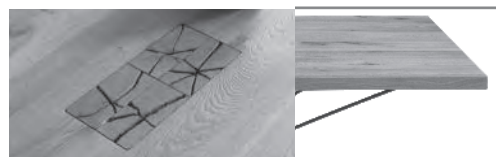

UMATO

gerade Kante, mit Hirnholz

Holzart	Artikel-Nr.	Maße B/H/T in cm	Preis €	Personen
Kerneiche Umato	7100E-0538	L 190 B 95 H 76		8
Kerneiche Umato	7100E-0539	L 240 B 95 H 76		10