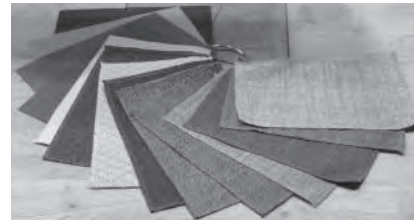

Aktuelle Leder-/ Stoffkollektion:

Leder: 12 Braun
13 Grau
16 Schwarz
21 Dunkelgrün
22 Cognac
23 Atlantikblau
24 Brombeer

Stoffe: 51 Antikgrau 60 Hellbraun
52 Antikanthrazit 61 Dunkelbraun
53 Antikgrün 62 Magenta
55 Marine 63 Petrol
56 Fuchsia 66 Goldocker
57 Sage grün 92 braun
58 Grau 97 Anthrazit

Bank **Lenny** mit Holzgestell
Sitz und Rücken gepolstert

Holzart	Artikel-Nr.	Maße B/H/T in cm	Ausführung Gestell	Ausführung Bezug	Preis €
Kerneiche Umato	7100E-1670	B 182 H 88 T 72 SH 49	Holz, ohne Funktion	Stoff	
				Leder	
Kerneiche Natur	8400E-1670	B 182 H 88 T 72 SH 49	Holz, ohne Funktion	Stoff	
				Leder	
Kerneiche Umato	7100E-1671	B 234 H 88 T 72 SH 49	Holz, ohne Funktion	Stoff	
				Leder	
Kerneiche Natur	8400E-1671	B 234 H 88 T 72 SH 49	Holz, ohne Funktion	Stoff	
				Leder