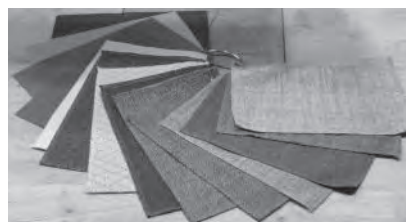

Aktuelle Leder-/ Stoffkollektion:

Leder:	12 Braun
	13 Grau
	16 Schwarz
	21 Dunkelgrün
	22 Cognac
	23 Atlantikblau
	24 Brombeer

Stoffe:	51 Antikgrau	60 Hellbraun
	52 Antikanthrazit	61 Dunkelbraun
	53 Antikgrün	62 Magenta
	55 Marine	63 Petrol
	56 Fuchsia	66 Goldocker
	57 Sage grün	92 braun
	58 Grau	97 Anthrazit