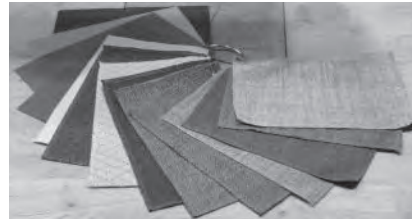

Aktuelle Leder-/ Stoffkollektion:

Leder:	12 Braun
	13 Grau
	16 Schwarz
	21 Dunkelgrün
	22 Cognac
	23 Atlantikblau
	24 Brombeer

Stoffe:	51 Antikgrau	60 Hellbraun
	52 Antikanthrazit	61 Dunkelbraun
	53 Antikgrün	62 Magenta
	55 Marine	63 Petrol
	56 Fuchsia	66 Goldocker
	57 Sage grün	92 braun
	58 Grau	97 Anthrazit

Bei Bestellung kombinierbarer Bezüge immer angeben:

Bezug 1: außen
Bezug 2: innen