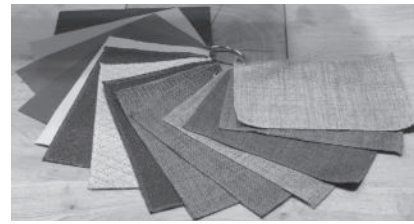

Aktuelle Leder-/ Stoffkollektion:

Leder:	12 Braun	Stoffe:	51 Antikgrau	60 Hellbraun
	13 Grau		52 Antikanthrazit	61 Dunkelbraun
	16 Schwarz		53 Antikgrün	62 Magenta
	21 Dunkelgrün		55 Marine	63 Petrol
	22 Cognac		56 Fuchsia	66 Goldocker
	23 Atlantikblau		57 Sage grün	92 braun
	24 Brombeer		58 Grau	97 Anthrazit

AL-Stuhl **Lea**
Gestell **Metall anthrazit!**
Sitz gepolstert, Rücken aus Holz
mit Drehfunktion

Holzart	Artikel-Nr.	Maße B/H/T in cm	Ausführung Gestell	Ausführung Bezug	Preis €
Kerneiche Umato	7100E-1601	B 58 H 83 T 60 SH 48	Metall, Drehfunktion	Stoff	
				Leder	
Kerneiche Natur	8400E-1601	B 58 H 83 T 60 SH 48	Metall, Drehfunktion	Stoff	
				Leder