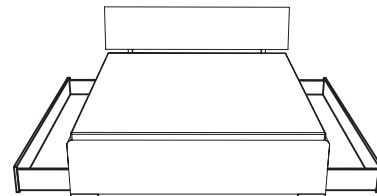

329.11/333

AVANTGARDE EXPANSE BETTKASTEN OPTIONEN

OHNE BETTKASTEN

329.00

BETTKASTEN ROLLENGEFÜHRT

329.01 Links oder rechts

329.02

BETTKASTEN SOFT-CLOSE / Schienengeführt

329.11 Links oder rechts

329.12

ZUBEHÖR

Verdeckter TANDEM - Teilauszug mit integrierter
BLUMATIC - Selbsteinzugstechnik

960.63

Nachttisch,
Buche natur geölt 06,
Schubladen-Stauraummaße:
B: 40 cm H:8 cm T:37 cm

996.00

Kommode,
Buche natur geölt 06,
Schubladen-Stauraummaße:
B: 112 cm H:14 cm T:37 cm

997.00

Kommode,
Buche natur geölt 06,
Schubladen-Stauraummaße:
B: 112 cm H:14 cm T:37 cm

BK837

Blende für das Bett ohne Bettkasten,
Buche natur geölt 06,