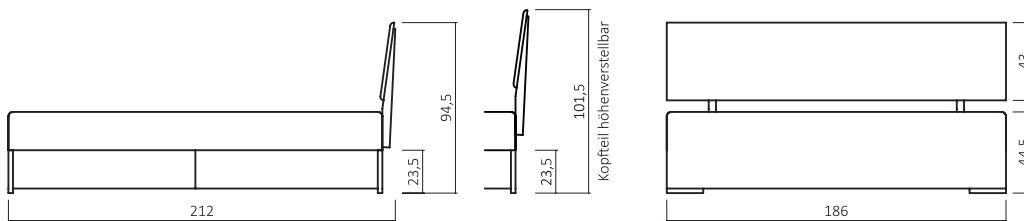

DICO

EXPANSE SYSTEM

Motorrahmen nicht
einsetzbar
Flachmotorrahmen
möglich

Kopfteil
höhenverstellbar

329.11/333-06-06
(Art. Nr. Abb. für 180X200 cm)

Bsp. Außenmaße (cm) Bettgröße 180x200

Breite

in cm

Länge 200 cm

Art.-Nr.

140

329.11/333-04

160

329.11/333-05

180

329.11/333-06

200

329.11/333-07

Länge 210 cm

Art.-Nr.

329.11/333-14

329.11/333-15

329.11/333-16

329.11/333-17

Länge 220 cm

Art.-Nr.

329.11/333-24

329.11/333-25

329.11/333-26

329.11/333-27

BESTELLBEISPIEL
180X200cm

KOPFTEILE