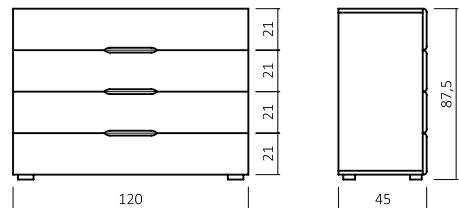

Länge 220 cm

Art.-Nr.

329.11/333-24

329.11/333-25

329.11/333-26

329.11/333-27

BESTELLBEISPIEL
180X200cm

KOPFTEILE

329.11 Links oder rechts

329.12

ZUBEHÖR

Verdeckter TANDEM - Teilauszug mit integrierter
BLUMATIC - Selbsteinzugstechnik

960.63

Nachttisch,
Buche natur geölt 06,
Schubladen-Stauraummaße:
B: 40 cm H:8 cm T:37 cm

996.00

Kommode,
Buche natur geölt 06,
Schubladen-Stauraummaße:
B: 112 cm H:14 cm T:37 cm

997.00

Kommode,
Buche natur geölt 06,
Schubladen-Stauraummaße:
B: 112 cm H:14 cm T:37 cm

BK837

Blende für das Bett ohne Bettkasten,
Buche natur geölt 06,