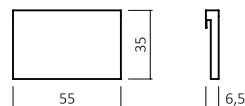

R933

Rückenkissen Set,
Lederlook Signalschwarz F61