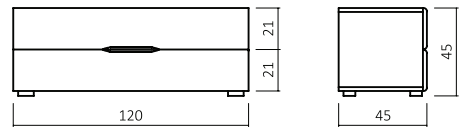

329.11 Links oder rechts

329.12

ZUBEHÖR

Verdeckter TANDEM - Teilauszug mit integrierter
BLUMATIC - Selbsteinzugstechnik

960.63

Nachttisch,
Buche natur geölt 06,
Schubladen-Stauraummaße:
B: 40 cm H:8 cm T:37 cm

996.00

Kommode,
Buche natur geölt 06,
Schubladen-Stauraummaße:
B: 112 cm H:14 cm T:37 cm

997.00

Kommode,
Buche natur geölt 06,
Schubladen-Stauraummaße:
B: 112 cm H:14 cm T:37 cm

BK837

Blende für das Bett ohne Bettkasten,
Buche natur geölt 06,