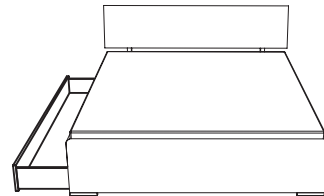

329.11/333

AVANTGARDE EXPANSE BETTKASTEN OPTIONEN

OHNE BETTKASTEN

329.00

BETTKASTEN ROLLENGEFÜHRT

329.01 Links oder rechts

329.02

BETTKASTEN SOFT-CLOSE / Schienengeführt

329.11 Links oder rechts

329.12

ZUBEHÖR

Verdeckter TANDEM - Teilauszug mit integrierter
BLUMATIC - Selbsteinzugstechnik

960.63

Nachttisch,
Buche natur geölt 06,
Schubladen-Stauraummaße:
B: 40 cm H:8 cm T:37 cm

996.00

Kommode,
Buche natur geölt 06,
Schubladen-Stauraummaße:
B: 112 cm H:14 cm T:37 cm

997.00

Kommode,
Buche natur geölt 06,
Schubladen-Stauraummaße:
B: 112 cm H:14 cm T:37 cm

BK837

Blende für das Bett ohne Bettkasten,
Buche natur geölt 06,