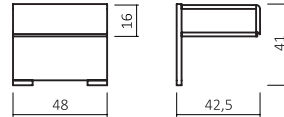

Länge 220 cm

Art.-Nr.

329.11/333-24

329.11/333-25

329.11/333-26

329.11/333-27

BESTELLBEISPIEL
180X200cm

KOPFTEILE

329.11 Links oder rechts

329.12

ZUBEHÖR

Verdeckter TANDEM - Teilauszug mit integrierter
BLUMATIC - Selbsteinzugstechnik

960.63

Nachttisch,
Buche natur geölt 06,
Schubladen-Stauraummaße:
B: 40 cm H:8 cm T:37 cm

996.00

Kommode,
Buche natur geölt 06,
Schubladen-Stauraummaße:
B: 112 cm H:14 cm T:37 cm

997.00

Kommode,
Buche natur geölt 06,
Schubladen-Stauraummaße:
B: 112 cm H:14 cm T:37 cm

BK837

Blende für das Bett ohne Bettkasten,
Buche natur geölt 06,

Bettkästen werden pro
Bettseite bestellt und sind für
alle Bettgrößen geeignet.
Schubladen-Stauraummaße:
B: 94 cm H:15 cm T:63 cm
Soft-Close/Schienengeführt
Unbehandelter Schubladenkorpus

- BK329.01** Einseitiger Bettkasten
- BK329.02** Beidseitiger Bettkasten