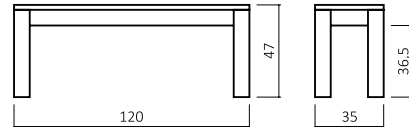

BA704

Bank,
Buche natur geölt 06