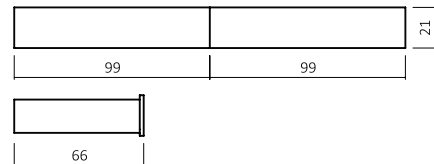

996.00

Kommode,
Buche natur geölt 06,
Schubladen-Stauraummaße:
B: 112 cm H:14 cm T:37 cm

997.00

Kommode,
Buche natur geölt 06,
Schubladen-Stauraummaße:
B: 112 cm H:14 cm T:37 cm

BK837

Blende für das Bett ohne Bettkasten,
Buche natur geölt 06,

Bettkästen werden pro
Bettseite bestellt und sind für
alle Bettgrößen geeignet.
Schubladen-Stauraummaße:
B: 94 cm H:15 cm T:63 cm
Soft-Close/Schienengeführt
Unbehandelter Schubladenkorpus

- BK329.01** Einseitiger Bettkasten
- BK329.02** Beidseitiger Bettkasten