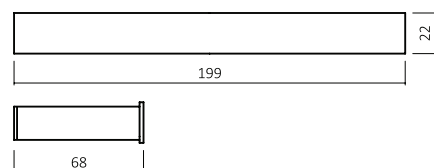

- **BK329.01** Einseitiger Bettkasten
- **BK329.02** Beidseitiger Bettkasten

Bettkasten wird pro
Bettseite bestellt und ist für alle
Bettgrößen geeignet.
Schubladen-Stauraummaße:
B: 193 cm H:14 cm T:64 cm
Rollengeführt
Unbehandelter Schubladenkorpus