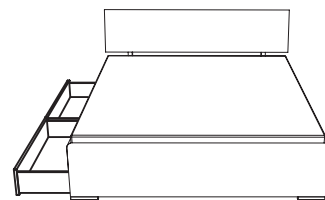

329.11/333

AVANTGARDE EXPANSE BETTKASTEN OPTIONEN

OHNE BETTKASTEN

329.00

BETTKASTEN ROLLENGEFÜHRT

329.01 Links oder rechts

329.02

BETTKASTEN SOFT-CLOSE / Schienengeführt

329.11 Links oder rechts

329.12

ZUBEHÖR

Verdeckter TANDEM - Teilauszug mit integrierter
BLUMATIC - Selbsteinzugstechnik

960.63

Nachttisch,
Buche natur geölt 06,
Schubladen-Stauraummaße:
B: 40 cm H:8 cm T:37 cm

996.00

Kommode,
Buche natur geölt 06,
Schubladen-Stauraummaße:
B: 112 cm H:14 cm T:37 cm

997.00

Kommode,
Buche natur geölt 06,
Schubladen-Stauraummaße:
B: 112 cm H:14 cm T:37 cm

BK837

Blende für das Bett ohne Bettkasten,
Buche natur geölt 06,