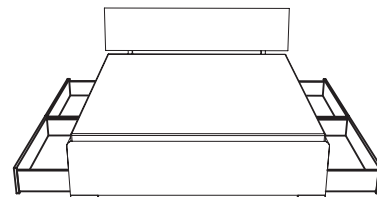

329.11/333

AVANTGARDE EXPANSE BETTKASTEN OPTIONEN

OHNE BETTKASTEN

329.00

BETTKASTEN ROLLENGEFÜHRT

329.01 Links oder rechts

329.02

BETTKASTEN SOFT-CLOSE / Schienengeführt

329.11 Links oder rechts

329.12

ZUBEHÖR

Verdeckter TANDEM - Teilauszug mit integrierter
BLUMATIC - Selbsteinzugstechnik

960.63

Nachttisch,
Buche natur geölt 06,
Schubladen-Stauraummaße:
B: 40 cm H:8 cm T:37 cm

996.00

Kommode,
Buche natur geölt 06,
Schubladen-Stauraummaße:
B: 112 cm H:14 cm T:37 cm

997.00

Kommode,
Buche natur geölt 06,
Schubladen-Stauraummaße:
B: 112 cm H:14 cm T:37 cm

BK837

Blende für das Bett ohne Bettkasten,
Buche natur geölt 06,