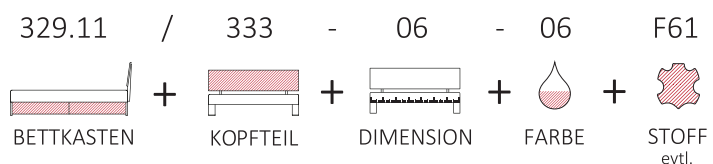

200

329.11/333-07

Länge 210 cm

Art.-Nr.

329.11/333-14

329.11/333-15

329.11/333-16

329.11/333-17

Länge 220 cm

Art.-Nr.

329.11/333-24

329.11/333-25

329.11/333-26

329.11/333-27

BESTELLBEISPIEL
180X200cm

KOPFTEILE

333.KT (Kopfteilhöhe 48 cm nur bei 333.KT)

361.KT

385.KT

390.KT

395.KT

R929 -Rückenkissen
B/H/T (cm): 172/39/7

2013
KOLLEKTION

R933 -Rückenkissen Set
B/H/T (cm): 55/35/6,5

EXPANSE ZUSAMMENSETZUNG

329.00/333

+

BK329.01

=

329.01/333

BK329.11

=