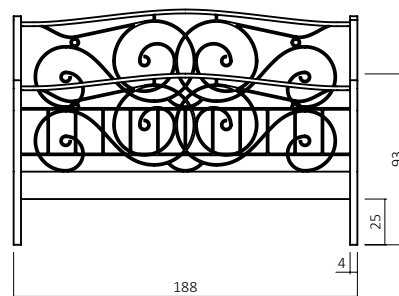

DICO

VINTAGE

Motorrahmen einsetzbar

2018 KOLLEKTION

911.00-06-40/095
(Art. Nr. Abb. für 180x200 cm)

EINLEGETIEFE / BETTSEITENSTÄRKE (cm)

Bsp. Außenmaße (cm) Bettgröße 180x200

Breite

in cm

140
160
180
200

Länge 200 cm

Art.-Nr.

911.00-04
911.00-05
911.00-06
911.00-07

Länge 210 cm

Art.-Nr.

911.00-14
911.00-15
911.00-16
911.00-17

Länge 220 cm

Art.-Nr.

911.00-24
911.00-25
911.00-26
911.00-27

BESTELLBEISPIEL
180X200cm

911.00 - 06 - 40 / 095

MODELL

DIMENSION

FARBE

METALL
FARBE

VINTAGE DETAIL

ZUBEHÖR

Verdeckter TANDEM - Teilauszug mit integrierter
BLUMATIC - Selbsteinzugstechnik

960.11

Nachttisch,
Kernbuche geölt 40,
Metallfarbe Schwarz 095
Schubladen-Stauraummaße:
B: 45 cm H: 7,5 cm T: 32 cm
Soft-Close / Schienengeführt