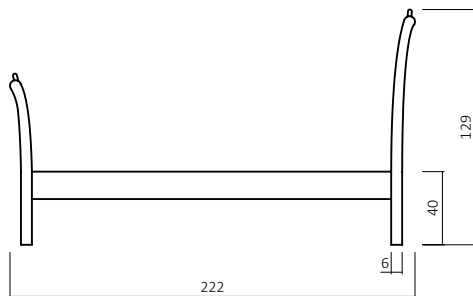

DICO

VINTAGE

Motorrahmen einsetzbar

2018 KOLLEKTION

911.00-06-40/095
(Art. Nr. Abb. für 180x200 cm)

EINLEGETIEFE / BETTSEITENSTÄRKE (cm)

Bsp. Außenmaße (cm) Bettgröße 180x200

Breite

in cm

140
160
180
200

Länge 200 cm

Art.-Nr.

911.00-04
911.00-05
911.00-06
911.00-07

Länge 210 cm

Art.-Nr.

911.00-14
911.00-15
911.00-16
911.00-17

Länge 220 cm

Art.-Nr.

911.00-24
911.00-25
911.00-26
911.00-27

BESTELLBEISPIEL
180X200cm

911.00 - 06 - 40 / 095

MODELL

DIMENSION

FARBE

METALL
FARBE

VINTAGE DETAIL

ZUBEHÖR

Verdeckter TANDEM - Teilauszug mit integrierter
BLUMATIC - Selbsteinzugstechnik

960.11

Nachttisch,
Kernbuche geölt 40,
Metallfarbe Schwarz 095
Schubladen-Stauraummaße:
B: 45 cm H: 7,5 cm T: 32 cm
Soft-Close / Schienengeführt