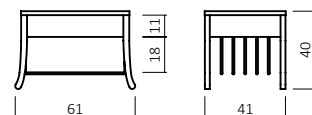

in cm

140
160
180
200

Länge 200 cm

Art.-Nr.

911.00-04
911.00-05
911.00-06
911.00-07

Länge 210 cm

Art.-Nr.

911.00-14
911.00-15
911.00-16
911.00-17

Länge 220 cm

Art.-Nr.

911.00-24
911.00-25
911.00-26
911.00-27

BESTELLBEISPIEL
180X200cm

911.00 - 06 - 40 / 095

MODELL

DIMENSION

FARBE

METALL
FARBE

VINTAGE DETAIL

ZUBEHÖR

Verdeckter TANDEM - Teilauszug mit integrierter
BLUMATIC - Selbsteinzugstechnik

960.11

Nachttisch,
Kernbuche geölt 40,
Metallfarbe Schwarz 095
Schubladen-Stauraummaße:
B: 45 cm H: 7,5 cm T: 32 cm
Soft-Close / Schienengeführt