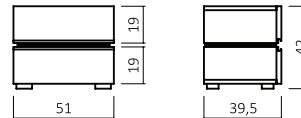

# ZUBEHÖR

Verdeckter TANDEM - Teilauszug mit integrierter BLUMATIC - Selbststeinzugtechnik

**965.66**

Nachttisch,  
Kernbuche geölt 40

**965.63**

Nachttisch,  
Kernbuche geölt 40,  
Schubladen- Stauraummaße:  
B: 40 cm H:8 cm T:32 cm

**2018**  
KOLLEKTION

**965.10**

Nachttisch,  
Kernbuche geölt 40,  
Schubladen- Stauraummaße:  
B: 43 cm H:7,5 cm T:32cm

**2018**  
KOLLEKTION

**965.20**

Kommode,  
Kernbuche geölt 40,  
Schubladen- Stauraummaße:  
B: 112 cm H:14 cm T:37 cm