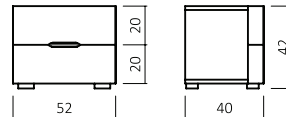

# ZUBEHÖR

Verdeckter TANDEM - Teilauszug mit integrierter BLUMATIC - Selbststeinzugtechnik

**965.66**

Nachttisch,  
Kernbuche geölt 40

**965.63**

Nachttisch,  
Kernbuche geölt 40,  
Schubladen- Stauraummaße:  
B: 40 cm H:8 cm T:32 cm

**2018**  
KOLLEKTION

**965.10**

Nachttisch,  
Kernbuche geölt 40,  
Schubladen- Stauraummaße:  
B: 43 cm H:7,5 cm T:32cm

**2018**  
KOLLEKTION

**965.20**

Kommode,  
Kernbuche geölt 40,  
Schubladen- Stauraummaße:  
B: 112 cm H:14 cm T:37 cm