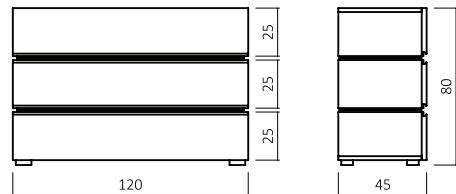

# ZUBEHÖR

Verdeckter TANDEM - Teilauszug mit integrierter BLUMATIC - Selbststeinzugtechnik

**965.66**

Nachttisch,  
Kernbuche geölt 40

**965.63**

Nachttisch,  
Kernbuche geölt 40,  
Schubladen- Stauraummaße:  
B: 40 cm H:8 cm T:32 cm

**2018**  
KOLLEKTION

**965.10**

Nachttisch,  
Kernbuche geölt 40,  
Schubladen- Stauraummaße:  
B: 43 cm H:7,5 cm T:32cm

**2018**  
KOLLEKTION

**965.20**

Kommode,  
Kernbuche geölt 40,  
Schubladen- Stauraummaße:  
B: 112 cm H:14 cm T:37 cm