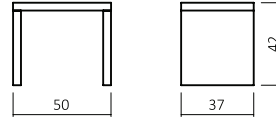

# ZUBEHÖR

Verdeckter TANDEM - Teilauszug mit integrierter BLUMATIC - Selbststeinzugtechnik

**965.66**

Nachttisch,  
Kernbuche geölt 40

**965.63**

Nachttisch,  
Kernbuche geölt 40,  
Schubladen- Stauraummaße:  
B: 40 cm H:8 cm T:32 cm

**2018**  
KOLLEKTION

**965.10**

Nachttisch,  
Kernbuche geölt 40,  
Schubladen- Stauraummaße:  
B: 43 cm H:7,5 cm T:32cm

**2018**  
KOLLEKTION

**965.20**

Kommode,  
Kernbuche geölt 40,  
Schubladen- Stauraummaße:  
B: 112 cm H:14 cm T:37 cm