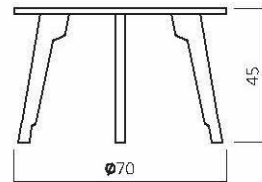

CT 70

DICO

CT70-70-60

ABMESSUNGEN:

Tischplattenstärke: ca. 2,5 cm

Bsp. Außenmaße (cm) Größe Ø 70

Art.-Nr.	Größen (cm)
CT70-60	Ø 60
CT70-70	Ø 70
CT70-80	Ø 80

.....
BUCHE