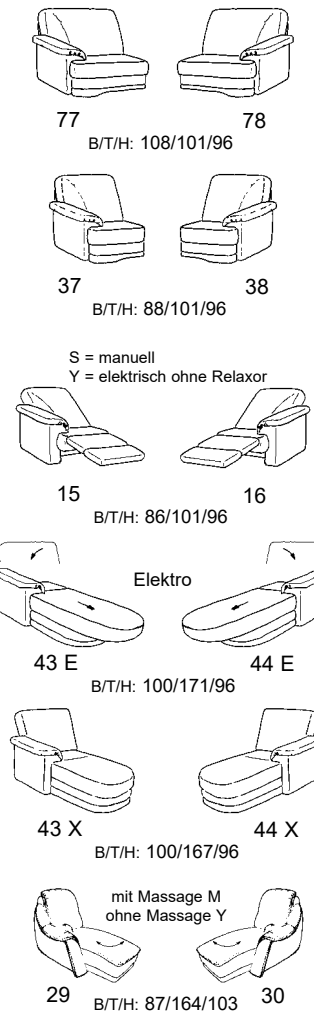

Zusammenstellung:
63 / 75 / 50 / 30M
Bezug:
24 Longlife Rustika oxblood

PLANOPOLY³

1902

Variante 75
mit Relax-Funktion

Bedienteil für Massage
in der Armlehne

Variante 30M
Abschluß-Recamiere mit integrierter Kopfstütze
und Massage-Funktion

Typenplan 1902

Eckelemente

3sitzer Abschlusselemente

2sitzer Abschlusselemente

1sitzer Abschlusselemente

runde Abschlusselemente

runde Abschlusselemente mit Funktion

Zwischenelemente

Sofa - Sessel - Hocker