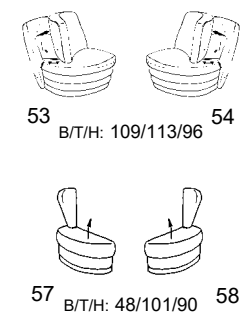

Zusammenstellung:
63 / 75 / 50 / 30M
Bezug:
24 Longlife Rustika oxblood

PLANOPOLY³

1902

Variante 75
mit Relax-Funktion

Bedienteil für Massage
in der Armlehne

Variante 30M
Abschluß-Recamiere mit integrierter Kopfstütze
und Massage-Funktion

Typenplan 1902

Eckelemente

3sitzer Abschlusselemente

2sitzer Abschlusselemente

1sitzer Abschlusselemente

runde Abschlusselemente

runde Abschlusselemente mit Funktion

Zwischenelemente