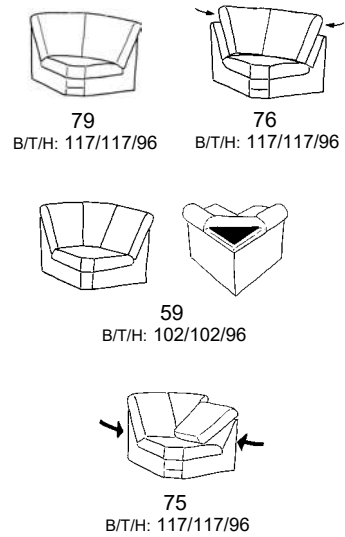

Zusammenstellung:
63 / 75 / 50 / 30M
Bezug:
24 Longlife Rustika oxblood

PLANOPOLY³

1902

Variante 75
mit Relax-Funktion

Bedienteil für Massage
in der Armlehne

Variante 30M
Abschluß-Recamiere mit integrierter Kopfstütze
und Massage-Funktion

Typenplan 1902

Eckelemente

3sitzer Abschlusselemente

2sitzer Abschlusselemente

1sitzer Abschlusselemente

runde Abschlusselemente

runde Abschlusselemente mit Funktion

Zwischenelemente