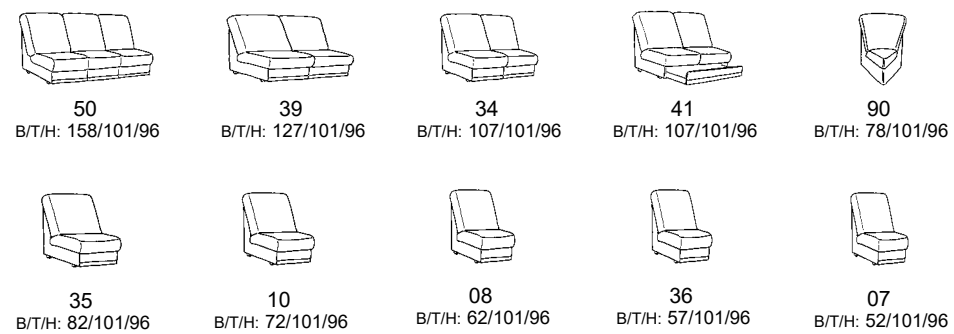

Zusammenstellung:
63 / 75 / 50 / 30M
Bezug:
24 Longlife Rustika oxblood

PLANOPOLY³

1902

Variante 75
mit Relax-Funktion

Bedienteil für Massage
in der Armlehne

Variante 30M
Abschluß-Recamiere mit integrierter Kopfstütze
und Massage-Funktion

Typenplan 1902

Eckelemente

3sitzer Abschlusselemente

2sitzer Abschlusselemente

1sitzer Abschlusselemente

runde Abschlusselemente

runde Abschlusselemente mit Funktion

Zwischenelemente

Sofa - Sessel - Hocker