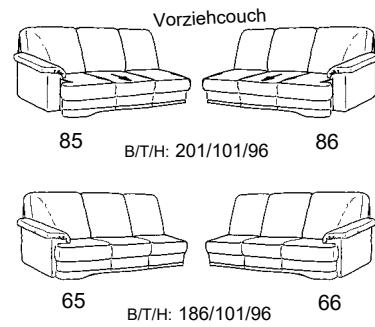

Zusammenstellung:
63 / 75 / 50 / 30M
Bezug:
24 Longlife Rustika oxblood

PLANOPOLY³

1902

Variante 75
mit Relax-Funktion

Bedienteil für Massage
in der Armlehne

Variante 30M
Abschluß-Recamiere mit integrierter Kopfstütze
und Massage-Funktion

Typenplan 1902

Eckelemente

3sitzer Abschlusselemente

2sitzer Abschlusselemente

1sitzer Abschlusselemente

runde Abschlusselemente

runde Abschlusselemente mit Funktion

Zwischenelemente

Sofa - Sessel - Hocker