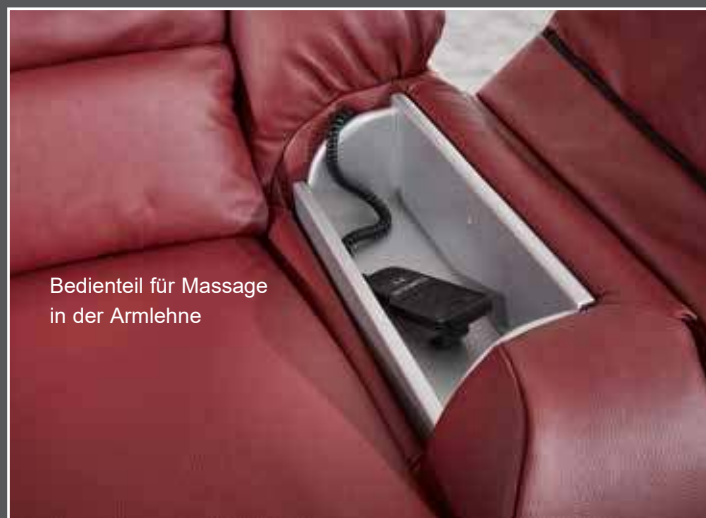

Zusammenstellung:
63 / 75 / 50 / 30M
Bezug:
24 Longlife Rustika oxblood

PLANOPOLY³

1902

Variante 75
mit Relax-Funktion

Bedienteil für Massage
in der Armlehne

Variante 30M
Abschluß-Recamiere mit integrierter Kopfstütze
und Massage-Funktion