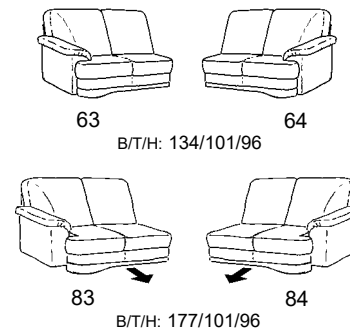

Zusammenstellung:
63 / 75 / 50 / 30M
Bezug:
24 Longlife Rustika oxblood

PLANOPOLY³

1902

Variante 75
mit Relax-Funktion

Bedienteil für Massage
in der Armlehne

Variante 30M
Abschluß-Recamiere mit integrierter Kopfstütze
und Massage-Funktion

Typenplan 1902

Eckelemente

3sitzer Abschlusselemente

2sitzer Abschlusselemente

1sitzer Abschlusselemente

runde Abschlusselemente

runde Abschlusselemente mit Funktion

Zwischenelemente

Sofa - Sessel - Hocker