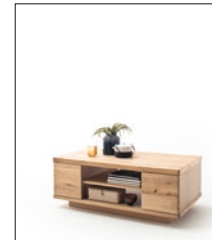

BAR14T65 Couchtisch

4 Türen / 2 Fächer
B/H/T ca. 115/44/65 cm