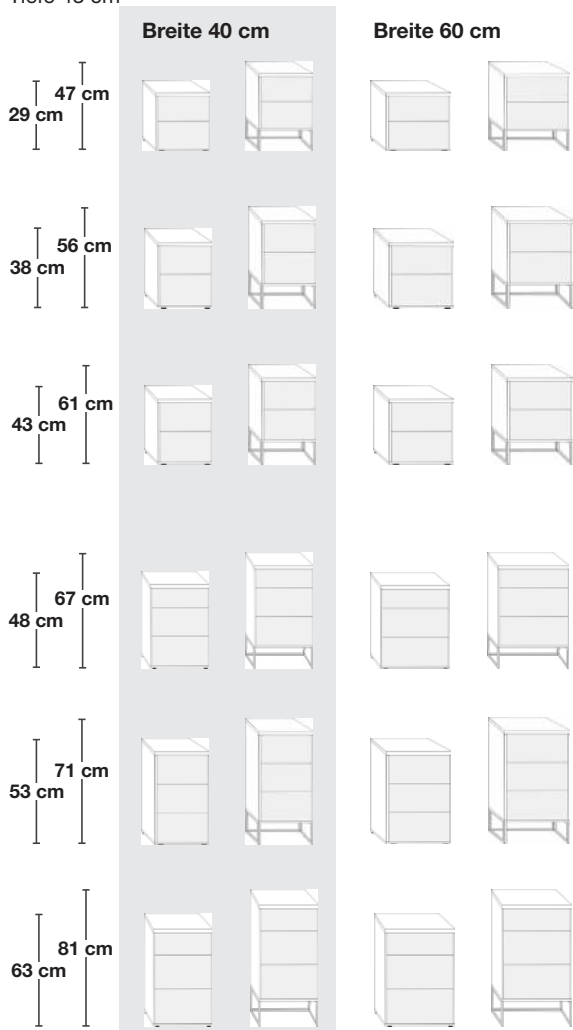

## MONACO 4000 - Betten und Beimöbel

Betten, in 7 Breiten mit Holzkopfteil oder Polsterkopfteil

Breiten in cm	90	100	120	140	160	180	200	Höhe Kopfteil in cm	97
Längen in cm	190	190	190	190	190	190	190	Höhe Fußteil in cm	48
	200	200	200	200	200	200	200		
	210	210	210	210	210	210	210	Höhe Oberkante Bettseite in cm	48
	220	220	220	220	220	220	220		

Betten mit Winkelfüßen / Holzkopfteil mit Leisten in **Chrom, Silber oder Schiefer** (wählbar über Modellnummer).

Nachtschränke, in 12 Höhen und 2 Breiten

Tiefe 43 cm

Kommoden, in 4 Höhen und 4 Breiten

Tiefe 43 cm

## Futonbetten

Fußteilhöhe: 48 cm

Liegehöhen-Verstellung 4-fach

Beschreibung	Liegefläche in cm	Stellfläche in cm	Art.-Nr.	EURO	
	Kopfteil im Korpus-Farbton mit 3 Leisten	90 x 190	99 x 208	<b>204</b>	
	<b>obere Leiste in weiß</b>	90 x 200	99 x 218	<b>205</b>	
	90 x 210	99 x 228	<b>206</b>		
	90 x 220	99 x 238	<b>207</b>		
Höhe Kopfteil: <b>97</b> cm	100 x 190	109 x 208	<b>392</b>		
Höhe Fußteil: <b>48</b> cm	100 x 200	109 x 218	<b>393</b>		
Höhe Oberkante Bettseite: <b>48</b> cm	100 x 210	109 x 228	<b>394</b>		
	100 x 220	109 x 238	<b>395</b>		
	120 x 190	129 x 208	<b>396</b>		
	120 x 200	129 x 218	<b>397</b>		
	120 x 210	129 x 228	<b>398</b>		
	120 x 220	129 x 238	<b>399</b>		
	140 x 190	149 x 208	<b>400</b>		
	140 x 200	149 x 218	<b>401</b>		
	140 x 210	149 x 228	<b>402</b>		
	140 x 220	149 x 238	<b>403</b>		
	160 x 190	169 x 208	<b>404</b>		
	160 x 200	169 x 218	<b>405</b>		
	160 x 210	169 x 228	<b>406</b>		
	160 x 220	169 x 238	<b>407</b>		
	180 x 190	189 x 208	<b>408</b>		
	180 x 200	189 x 218	<b>409</b>		
	180 x 210	189 x 228	<b>410</b>		
	180 x 220	189 x 238	<b>411</b>		
	200 x 190	209 x 208	<b>412</b>		
	200 x 200	209 x 218	<b>413</b>		
	200 x 210	209 x 228	<b>414</b>		
	200 x 220	209 x 238	<b>415</b>		