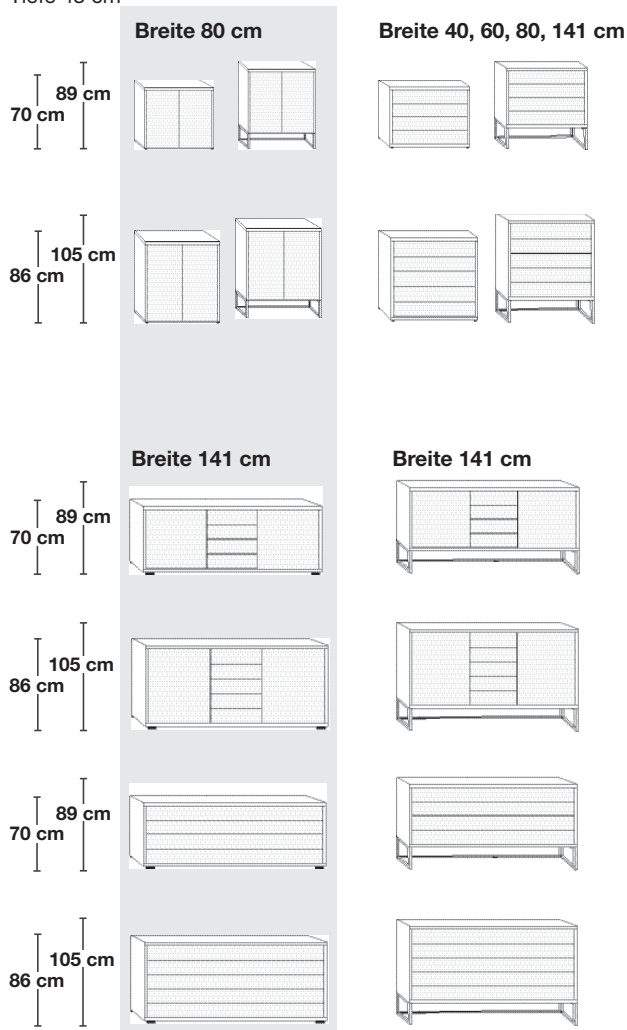

## MONACO 4000 - Betten und Beimöbel

Betten, in 7 Breiten mit Holzkopfteil oder Polsterkopfteil

Breiten in cm	90	100	120	140	160	180	200	Höhe Kopfteil in cm	97
Längen in cm	190	190	190	190	190	190	190	Höhe Fußteil in cm	48
	200	200	200	200	200	200	200		
	210	210	210	210	210	210	210	Höhe Oberkante Bettseite in cm	48
	220	220	220	220	220	220	220		

Betten mit Winkelfüßen / Holzkopfteil mit Leisten in **Chrom, Silber oder Schiefer** (wählbar über Modellnummer).

Nachtschränke, in 12 Höhen und 2 Breiten

Tiefe 43 cm

Kommoden, in 4 Höhen und 4 Breiten

Tiefe 43 cm

## Futonbetten

Fußteilhöhe: 48 cm

Liegehöhen-Verstellung 4-fach

Beschreibung	Liegefläche in cm	Stellfläche in cm	Art.-Nr.	EURO	
	Kopfteil im Korpus-Farbton mit 3 Leisten	90 x 190	99 x 208	<b>204</b>	
	<b>obere Leiste in weiß</b>	90 x 200	99 x 218	<b>205</b>	
	90 x 210	99 x 228	<b>206</b>		
	90 x 220	99 x 238	<b>207</b>		
Höhe Kopfteil: <b>97</b> cm	100 x 190	109 x 208	<b>392</b>		
Höhe Fußteil: <b>48</b> cm	100 x 200	109 x 218	<b>393</b>		
Höhe Oberkante Bettseite: <b>48</b> cm	100 x 210	109 x 228	<b>394</b>		
	100 x 220	109 x 238	<b>395</b>		
	120 x 190	129 x 208	<b>396</b>		
	120 x 200	129 x 218	<b>397</b>		
	120 x 210	129 x 228	<b>398</b>		
	120 x 220	129 x 238	<b>399</b>		
	140 x 190	149 x 208	<b>400</b>		
	140 x 200	149 x 218	<b>401</b>		
	140 x 210	149 x 228	<b>402</b>		
	140 x 220	149 x 238	<b>403</b>		
	160 x 190	169 x 208	<b>404</b>		
	160 x 200	169 x 218	<b>405</b>		
	160 x 210	169 x 228	<b>406</b>		
	160 x 220	169 x 238	<b>407</b>		
	180 x 190	189 x 208	<b>408</b>		
	180 x 200	189 x 218	<b>409</b>		
	180 x 210	189 x 228	<b>410</b>		
	180 x 220	189 x 238	<b>411</b>		
	200 x 190	209 x 208	<b>412</b>		
	200 x 200	209 x 218	<b>413</b>		
	200 x 210	209 x 228	<b>414</b>		
	200 x 220	209 x 238	<b>415</b>		