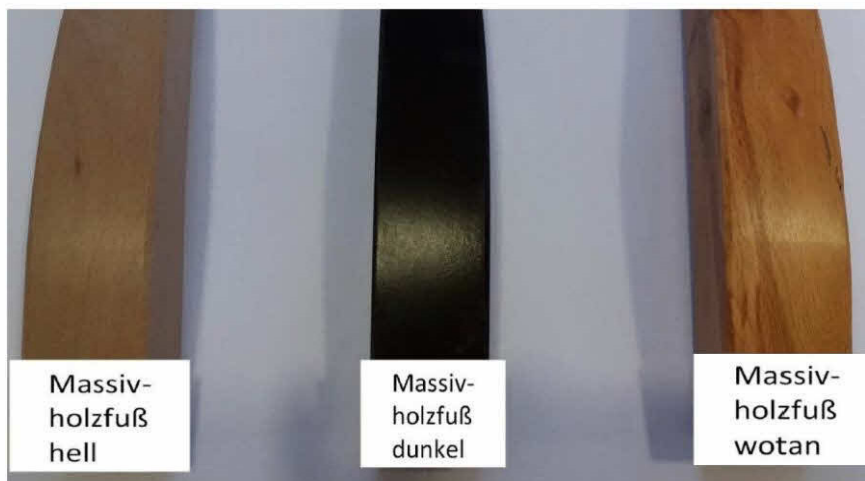

Miami wotan-farben Seite 4

Beschreibung Artemis¹	Artikelnummer	EAN-Code
Web Artemis 22 türkie	64-785-18	4250 8263 56638
Web Artemis 18 silver	64-785-89	4250 8263 69072
Web Artemis 1 Ivory creme	64-875-71	4250 8263 69089
Web Artemis 5 stone	64-785-10	4250 8263 56607
Web Artemis 7 mocca	64-785-86	4250 8263 56690
Web Artemis 15 schwarz	64-785-15	4250 8263 69096
Web Artemis 16 lime	64-785-17	4250 8263 56621
Web Artemis 8 fuchsia	64-785-32	4250 8263 69102
Web Artemis 14 anthrazit	64-785-16	4250 8263 69119

Beschreibung Tobago²	Artikelnummer	EAN-Code
Microvelour Tobago 12 light brown	64-785-61	4250 8263 56676
Microvelour Tobago 15 dark brown	64-785-11	4250 8263 57550
Microvelour Tobago 14 maron	64-785-90	4250 8263 56706
Microvelour Tobago 17 anthrazit	64-785-05	4250 8263 56591

Beschreibung Linea³	Artikelnummer	EAN-Code
Linea 19 steel grey	64-785-14	4061 7220 37923
Linea 18 grey	64-785-09	4061 7220 37930
Linea 11 aqua	64-785-50	4061 7220 37947
Linea 10 flamingo	64-785-34	4061 7220 37954
Linea 04 dark beige	64-785-36	4061 7220 37961
Linea 16 silver	64-785-37	4061 7220 37978

Massiv-
holzfuß
hell

Massiv-
holzfuß
dunkel

Massiv-
holzfuß
wotan

1,2,3: 100 % Polyester

Technische
Änderungen und
Farbdifferenzen bei
den Bezugsstoffen
vorbehalten

*unverbindliche Preisempfehlung der Alliance Möbel Marketing GmbH & Co. KG