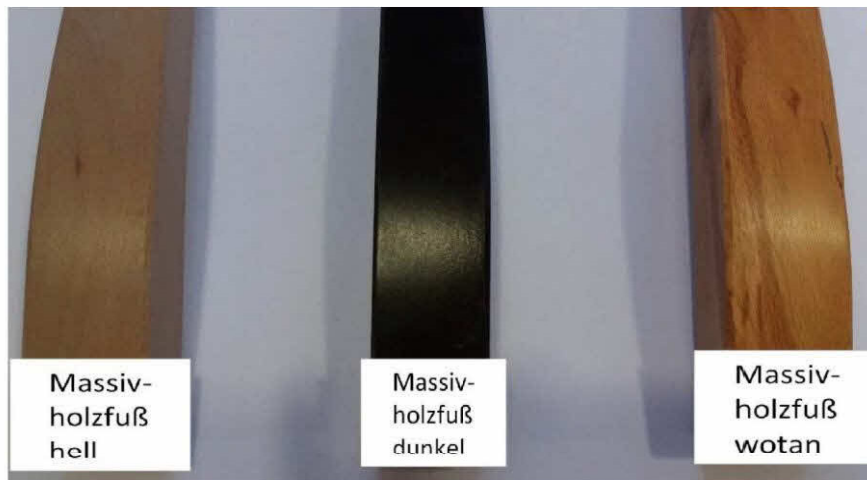

Massivholzfuß hell

Massivholzfuß dunkel

Massivholzfuß wotan

^{1,2,3}: 100 % Polyester

Technische Änderungen und Farbdifferenzen bei den Bezugsstoffen vorbehalten

Miami wotan-farben Seite 4

Beschreibung Artemis ¹	Artikelnummer	EAN-Code
Web Artemis 22 türkie	64-784-18	4250 8263 56867
Web Artemis 18 silver	64-784-89	4250 8263 56904
Web Artemis 1 Ivory creme	64-784-71	4250 8263 75127
Web Artemis 5 stone	64-784-10	4250 8263 56836
Web Artemis 7 mocca	64-784-86	4250 8263 75134
Web Artemis 15 schwarz	64-784-15	4250 8263 66132
Web Artemis 16 lime	64-784-17	4250 8263 56850
Web Artemis 8 fuchsia	64-784-32	4250 8263 71471
Web Artemis 14 anthrazit	64-784-31	4250 8263 82682
Beschreibung Tobago ²	Artikelnummer	EAN-Code
Microvelour Tobago 12 light brown	64-784-61	4250 8263 56881
Microvelour Tobago 15 dark brown	64-784-11	4250 8263 56843
Microvelour Tobago 14 maron	64-784-90	4250 8263 56911
Microvelour Tobago 17 anthrazit	64-784-05	4250 8263 56829
Beschreibung Linea ³	Artikelnummer	EAN-Code
Linea 19 steel grey	64-784-14	4061 7220 37862
Linea 18 grey	64-784-09	4061 7220 37079
Linea 11 aqua	64-784-50	4061 7220 37886
Linea 10 flamingo	64-784-34	4061 7220 37893
Linea 04 dark beige	64-784-36	4061 7220 37909
Linea 16 silver	64-784-37	4061 7220 37916