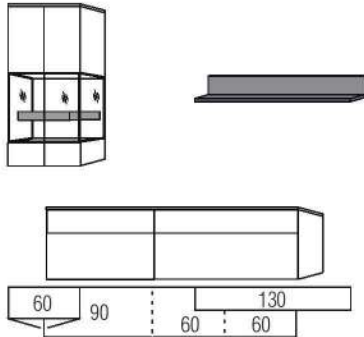

B:ca.350 cm H:ca.180 cm T:52 cm

**9804 Einrichtungsvorschlag bestehend aus:**

Hängeschrank,  
 3 Türen, mit Parsolglaseinsatz  
 Balken in **Absetzung**,  
 Unterteil,  
 4 Schubkästen an 2 Vorderstücken - links  
 2 Großraumschubkästen an einem Vorderstück - rechts  
 Gestell mit 6 Füßen, 2 Streben

## Unterteiltiefe 52 cm

Neu!

 = Korpus / Frontausführung  
 = Absetzung

Frontansicht

Warenbeschreibung

B:ca. 285 cm H:ca. 180 cm T:52 cm