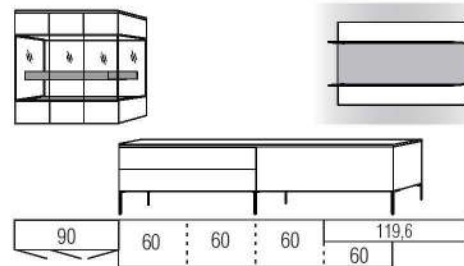

## Einrichtungsvorschläge

Neu!

□ = Korpus / Frontausführung  
 ■ = Absetzung

Unterteiltiefe 52 cm

Frontansicht

Warenbeschreibung

B:ca. 320 cm H:ca.180 cm T:52 cm

**9803 Einrichtungsvorschlag bestehend aus:**

Hängeschrank,  
 2 Türen, mit Parsolglaseinsatz  
 Balken in **Absetzung**,  
 Unterteil,  
 2 Schubkästen - links  
 2 Großraumschubkästen an einem Vorderstück - rechts

VZ

**98031 Einrichtungsvorschlag wie oben jedoch spiegelbildlich**

B:ca.350 cm H:ca.180 cm T:52 cm

**9804 Einrichtungsvorschlag bestehend aus:**

Hängeschrank,  
 3 Türen, mit Parsolglaseinsatz  
 Balken in **Absetzung**,  
 Unterteil,  
 4 Schubkästen an 2 Vorderstücken - links  
 2 Großraumschubkästen an einem Vorderstück - rechts  
 Gestell mit 6 Füßen, 2 Streben