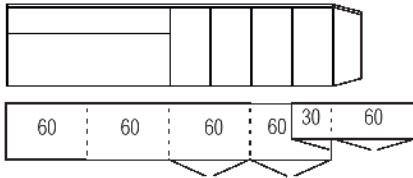

Einrichtungsvorschläge

— = Korpus / Frontausführung
■ = Absetzung

Unterteiltiefe 42 cm

Frontansicht

Warenbeschreibung

B:ca.300 cm H:ca.180 cm T:42,4 cm

9753 Einrichtungsvorschlag bestehend aus:

Unterteil,

2 Schubkästen, 2 Großraumschubkästen je zwei an einem Vorderstück - links,
4 Türen - rechts

Hängeschrank,

3 Türen, mit Parsolglaseinsatz

Balken in **Absetzung**,

Rückwand in Lack Schiefer Grau

97531 Einrichtungsvorschlag wie oben jedoch spiegelbildlich

gegen Aufpreis:

703403 LED - Beleuchtung oben und unten für Balken vom Hängeschrank

701501 1er Set LED Einbauspot für Oberboden vom Glaselement

700303 Kabeldurchlass, im Abdeckblatt, für Türelement vom Unterteil

027024 Aufpreis, Vollauszug 4 Schubkästen an zwei Vorderstücken