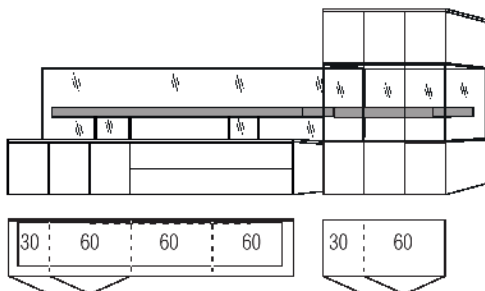

B:330,7 cm H:137,7 cm T:42,4 cm

9752 Einrichtungsvorschlag bestehend aus:

Unterteil,
3 Türen - links
4 Schubkästen, je zwei an einem Vorderstück - rechts,
TV-Bank,
mit Paneel und Glasstützen aus Porsolglas,
Bank in **Absetzung**
Rückwandstreifen mittig in Korpusausführung
Highboard,
3 Türen, mit Porsolglaseinsatz
Balken in **Absetzung**,
Rückwand in Lack Schiefer Grau

97521 Einrichtungsvorschlag wie oben jedoch spiegelbildlich

gegen Aufpreis:

700203 Kabelschacht für TV-Bank - mittig, mit Kabeldurchlass
in der Rückwand

703421 LED - Beleuchtung hinter Porsolglaspaneel für Balken von TV-Bank 210cm

703403 LED - Beleuchtung oben und unten für Balken vom Highboard

701501 1er Set LED Einbauspot für Oberboden vom Glaselement

027024 Aufpreis, Vollauszug 4 Schubkästen an zwei Vorderstücken