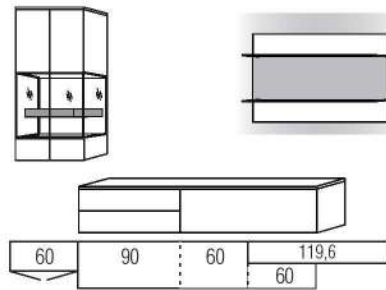

## Einrichtungsvorschläge

Neu!

□ = Korpus / Frontausführung  
 ■ = Absetzung

Unterteiltiefe 52 cm

Frontansicht

Warenbeschreibung

B:ca. 320 cm H:ca.180 cm T:52 cm

**9803 Einrichtungsvorschlag bestehend aus:**