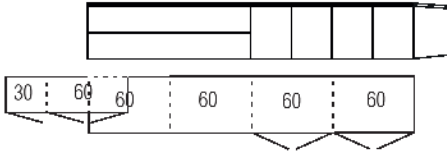

# Einrichtungsvorschläge

□ = Korpus / Frontausführung  
 ■ = Absetzung

**Unterteiltiefe 42 cm**

Frontansicht

Warenbeschreibung

B:ca.300 cm H:ca.200 cm T:42,4 cm

**9756 Einrichtungsvorschlag bestehend aus:**