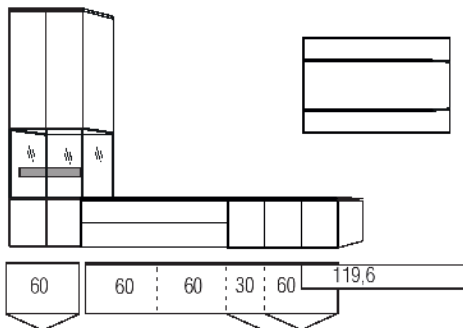

B:ca.330 cm H:195,3 cm T:42,4 cm

9785 Einrichtungsvorschlag bestehend aus:

Vitrine,
2 Türen, mit Parsolglaseinsatz,
Balken in **Absetzung**, Rückwand in Lack Schiefer Grau
Unterteil,
4 Schubkästen, je zwei an einem Vorderstück - links, 3 Türen - rechts
Hängeregal,
Rückwand oben und unten
sowie Böden in Parsolglas,
Rückwand mittig in Korpusausführung

B:ca.330 cm H:195,3 cm T:42,4 cm

97851 Einrichtungsvorschlag wie oben jedoch spiegelbildlich

gegen Aufpreis:

703402 LED - Beleuchtung oben und unten für Balken von Vitrine

701501 1er Set LED Einbauspot für Oberboden vom Glaselement

70248 Hintergrundbeleuchtung für Hängeregal

700303 Kabeldurchlass, im Abdeckblatt, für Türenelement vom Unterteil

027024 Aufpreis, Vollauszug 4 Schubkästen an zwei Vorderstücken