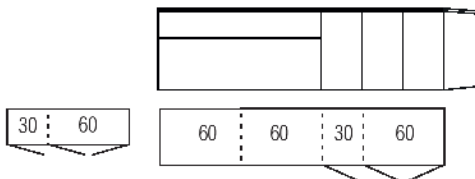

9754 Einrichtungsvorschlag bestehend aus:

Hängeschrank,

3 Türen, mit Glaseinsatz

Balken in **Absetzung**,

Rückwand in Lack Schiefer Grau

Unterteil,

2 Schubkästen, 2 Großraumschubkästen je zwei an einem Vorderstück - links,

3 Türen - rechts