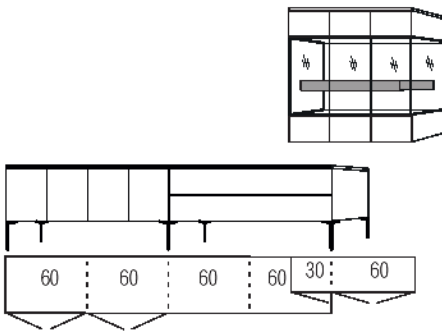

Einrichtungsvorschläge

Unterteiltiefe 42 cm

□ = Korpus / Frontausführung
■ = Absetzung

Frontansicht

Warenbeschreibung

B:ca.300 cm H:ca.180 cm T:42,4 cm

9761 Einrichtungsvorschlag bestehend aus:

Gestell mit 6 Füßen, 2 Streben
Unterteil,
4 Türen - links,
2 Schubkästen, 2 Großraumschubkästen je zwei an einem Vorderstück - rechts,
Hängeschrank,
3 Türen, mit Glaseinsatz
Balken in **Absetzung**,
Rückwand in Lack Schiefer Grau

97611 Einrichtungsvorschlag wie oben jedoch spiegelbildlich

gegen Aufpreis:

703403 LED - Beleuchtung oben und unten für Balken vom Hängeschrank

701501 1er Set LED Einbauspot für Oberboden vom Glaselement

700303 Kabeldurchlass, im Abdeckblatt, für Türenelement vom Unterteil

027024 Aufpreis, Vollauszug 4 Schubkästen an zwei Vorderstücken