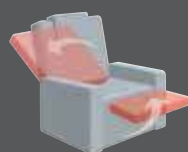

- Verstellung durch Gewichtverlagerung
- Fußteilverstellung manuell
- Rückenverstellung manuell
- Kopfteilverstellung manuell

Z