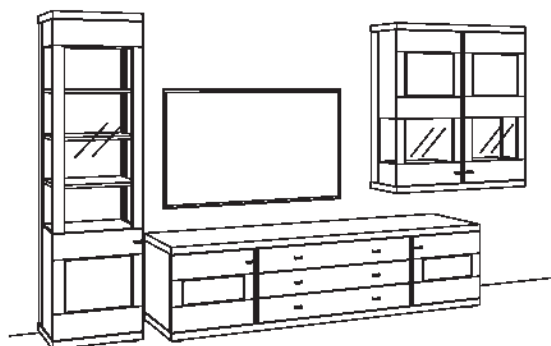

R= spiegelseitig zur Abbildung (preisgleich)

B 393 cm
H 216 cm
T 53/43/33 cm

KOMBI-GESAMTPREIS

Preis

Kombination bestehend aus:

1x Vitrine	1255-...L
1x Lowboard	1204-...R
1x Hängetype	1214-...R

BELEUCHTUNGS-PAKET: