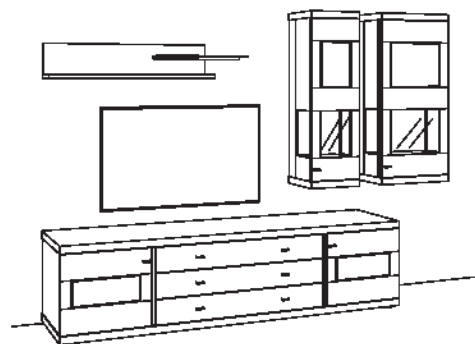

Kombination NE09-....L/R

R= spiegelseitig zur Abbildung (preisgleich)

B 313 cm
H 216 cm
T 53/33/22 cm

KOMBI-GESAMTPREIS

Preis

Kombination bestehend aus:

1x Lowboard	1204-...R
1x Wand-Paneel	1261-...18L
1x Hängetype	1211-...R
1x Hängetype	1212-...R

BELEUCHTUNGS-PAKET:

Preis

Komplette Beleuchtung inkl. Trafo, Verlängerung u. Funkdimmer **NB09-0000**

BELEUCHTUNG für Einzelbestellungen:

Preis

2x 1er Set LED-Beleuchtung, Hängetype à	1290-0001
1x Ambiente Beleuchtung, Lowboard	1291-0003
1x Ambiente Beleuchtung, Wand-Paneel	1292-0002
2x Trafo à	1295-0000
2x Extra Verlängerung à	1296-0000
1x Funkdimmer-Set	0094-0040

Zusatzausstattung, wahlweise:

1x Holzuntergestell, Lowboard	1279-7216
1x Kabeldurchlass, Lowboard	1278-0000
1x Kabelblende + TV-Wandhalterung	0098-7240
1x Infrarot-Repeater	0089-0040