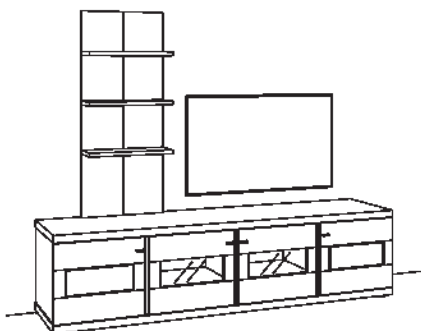

Next Level 3000

9. Stelle der Bestell-Nr.:
L= abgebildete Wand
R= spiegelseitig Wand

Kombination NE15-....

B 252 cm
H 207 cm
T 53/24 cm

KOMBI-GESAMTPREIS	Preis

Kombination bestehend aus:

1x Lowboard	1205-....
1x Paneel	1275-....
1x Aufpreis, Paneelkürzung	9999-9973
3x Wandboard	1266-....

Zusatzausstattung, wahlweise: Preis

Komplette Beleuchtung inkl. Trafo, Verlängerung u. Funkdimmer **NB15-0000**

BELEUCHTUNG für Einzelbestellungen: Preis

5x 1er Set LED-Beleuchtung, Lowboard/Wandboard à	1290-0001
1x Ambiente Beleuchtung, Lowboard	1291-0003
1x Ambiente Beleuchtung, Paneel	1293-0001
2x Trafo à	1295-0000
2x Extra Verlängerung à	1296-0000
1x Funkdimmer-Set	0094-0040

Zusatzausstattung, wahlweise:

1x Kabeldurchlass, Lowboard	1278-0000
1x Kabelblende + TV-Wandhalterung	0098-7240
1x Infrarot-Repeater	0089-0040