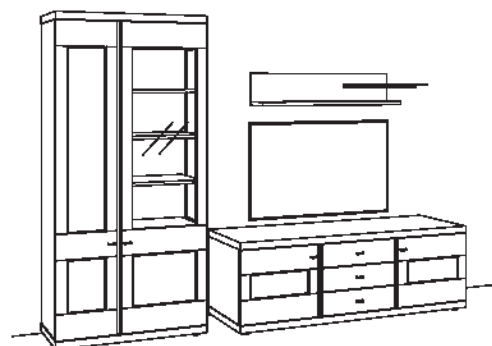

Kombination NE12-....L/R

R= spiegelseitig zur Abbildung (preisgleich)

B 313 cm
H 216 cm
T 53/43/22 cm

KOMBI-GESAMTPREIS

Preis

Kombination bestehend aus:

1x Vitrine	1256-....R
1x Lowboard	1202-....
1x Wand-Paneel	1261-..18L

BELEUCHTUNGS-PAKET:

Preis

Komplette Beleuchtung inkl. Trafo, Verlängerung u. Funkdimmer **NB12-0000**

BELEUCHTUNG für Einzelbestellungen:

Preis

4x 1er Set LED-Beleuchtung, Vitrine à	1290-0001
1x Ambiente Beleuchtung, Lowboard	1291-0002
1x Ambiente Beleuchtung, Vitrine	1291-0018
1x Ambiente Beleuchtung, Wand-Paneel	1292-0002
2x Trafo à	1295-0000
1x Extra Verlängerung	1296-0000
1x Funkdimmer-Set	0094-0040

Zusatzausstattung, wahlweise:

1x Holzuntergestell, Lowboard	1279-7214
1x Kabeldurchlass, Lowboard	1278-0000
1x Kabelblende + TV-Wandhalterung	0098-7240
1x Infrarot-Repeater	0089-0040