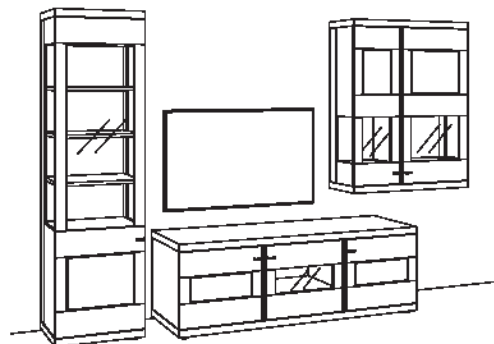

Kombination NE07-....L/R

R= spiegelseitig zur Abbildung (preisgleich)

B 333 cm
H 216 cm
T 53/43/33 cm

KOMBI-GESAMTPREIS

Preis

Kombination bestehend aus:

1x Vitrine	1255-...L
1x Lowboard	1203-...R
1x Hängetype	1213-...R