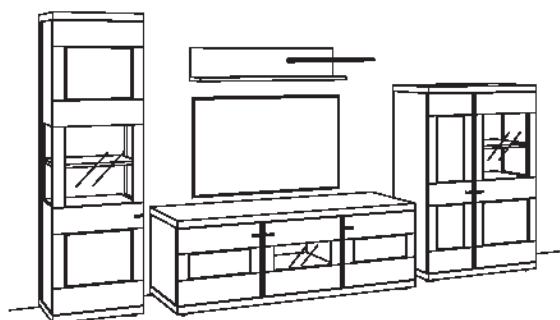

Kombination NE14-....L/R

R= spiegelseitig zur Abbildung (preisgleich)

B 394 cm
H 199 cm
T 53/43/22 cm

KOMBI-GESAMTPREIS

Preis

Kombination bestehend aus:

1x Vitrine	1249-...L
1x Lowboard	1203-...L
1x Wand-Paneel	1261-...18L
1x Highboard	1229-...R

Zusatzausstattung, wahlweise:

Preis

Komplette Beleuchtung inkl. Trafo, Verlängerung u. Funkdimmer **NB14-0000**

BELEUCHTUNG für Einzelbestellungen:

Preis

5x 1er Set LED-Beleuchtung, Vitrine/Lowboard/Highboard à	1290-0001
1x Ambiente Beleuchtung, Lowboard	1291-0002
1x Ambiente Beleuchtung, Highboard	1291-0009
1x Ambiente Beleuchtung, Vitrine	1291-0014
1x Ambiente Beleuchtung, Wand-Paneel	1292-0002
3x Trafo à	1295-0000
1x Extra Verlängerung	1296-0000
1x Funkdimmer-Set	0094-0040

Zusatzausstattung, wahlweise:

1x Holzuntergestell, Vitrine	1279-7201
1x Holzuntergestell, Lowboard	1279-7214
1x Holzuntergestell, Highboard	1279-7202
1x Kabeldurchlass, Lowboard	1278-0000
1x Kabelblende + TV-Wandhalterung	0098-7240
1x Infrarot-Repeater	0089-0040