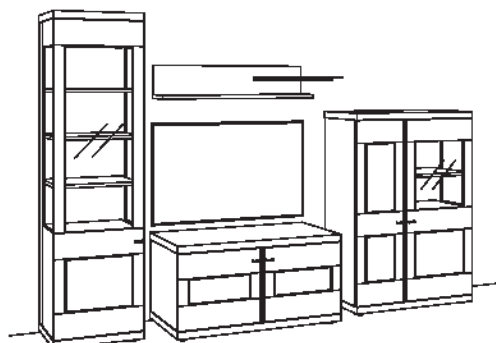

Kombination NE13-....L/R

R= spiegelseitig zur Abbildung (preisgleich)

B 330 cm
H 216 cm
T 53/43/22 cm

KOMBI-GESAMTPREIS

Preis

Kombination bestehend aus:

1x Vitrine	1255-...L
1x Lowboard	1200-...L
1x Wand-Paneel	1261-...18L
1x Highboard	1229-...R