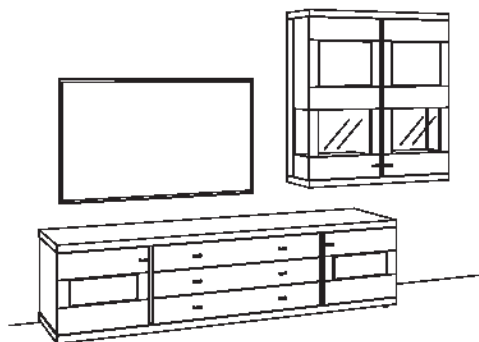

B 316 cm
H 216 cm
T 53/33 cm

KOMBI-GESAMTPREIS

Preis

Kombination bestehend aus:

1x Lowboard	1204-....
1x Hängetype	1214-....

BELEUCHTUNGSPAKET:

Komplette Beleuchtung inkl. Trafo, Verlängerung u. Funkdimmer **NB03-0000**