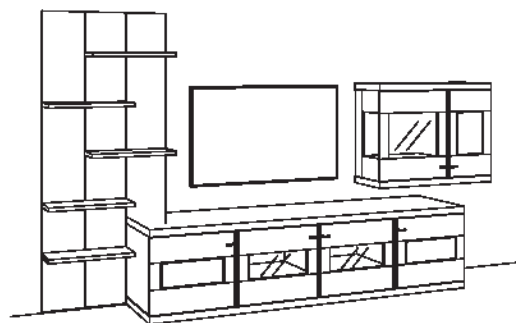

Kombination NE16-....L/R

R= spiegelseitig zur Abbildung (preisgleich)

B 356 cm
H 207 cm
T 53/33/24 cm

KOMBI-GESAMTPREIS	Preis

Kombination bestehend aus:

1x Paneel	1276-....
1x Aufpreis, Paneelkürzung	9999-9973
5x Wandboard	1266-....
1x Lowboard	1205-....
1x Hängetype	1208-....L

Zusatzausstattung, wahlweise: Preis

Komplette Beleuchtung inkl. Trafo, Verlängerung u. Funkdimmer **NB16-0000**

BELEUCHTUNG für Einzelbestellungen: Preis

8x 1er Set LED-Beleuchtung, Wandboard/Lowboard/Hängetype à	1290-0001
1x Ambiente Beleuchtung, Lowboard	1291-0003
1x Ambiente Beleuchtung, Paneel	1293-0002
2x Trafo à	1295-0000
2x Extra Verlängerung à	1296-0000
1x Funkdimmer-Set	0094-0040

Zusatzausstattung, wahlweise:

1x Kabeldurchlass, Lowboard	1278-0000
1x Kabelblende + TV-Wandhalterung	0098-7240
1x Infrarot-Repeater	0089-0040