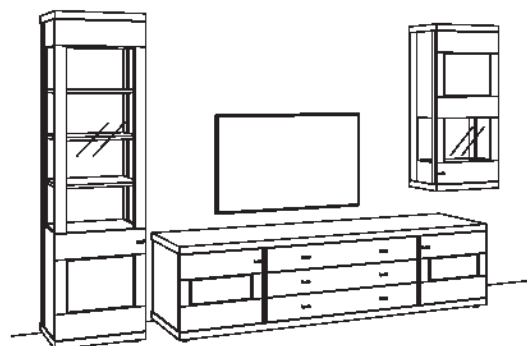

R= spiegelseitig zur Abbildung (preisgleich)

B 364 cm
H 216 cm
T 53/43/33 cm

KOMBI-GESAMTPREIS

Preis

Kombination bestehend aus:

1x Vitrine	1255-....L
1x Lowboard	1204-....
1x Hängetype	1212-....R

BELEUCHTUNGS-PAKET: