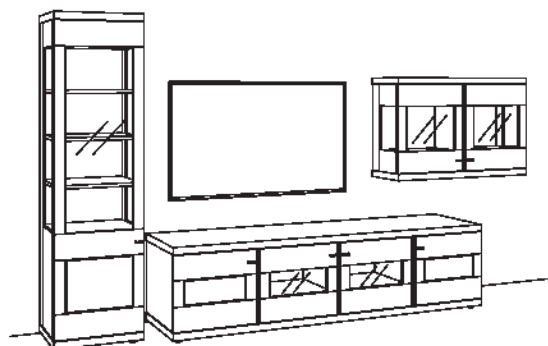

Kombination NE06-....L/R

R= spiegelseitig zur Abbildung (preisgleich)

B 393 cm
H 216 cm
T 53/43/33 cm

KOMBI-GESAMTPREIS

Preis

Kombination bestehend aus:

1x Vitrine	1255-....L
1x Lowboard	1205-....
1x Hängetype	1209-....

BELEUCHTUNGSPAKET:

Komplette Beleuchtung inkl. Trafo, Verlängerung u. Funkdimmer **NB06-0000**

Preis

BELEUCHTUNG für Einzelbestellungen:

Preis

8x 1er Set LED-Beleuchtung, Vitrine/Lowboard/Hängetype à	1290-0001
1x Ambiente Beleuchtung, Vitrine	1291-0017
1x Ambiente Beleuchtung, Lowboard	1291-0003
2x Trafo à	1295-0000
2x Extra Verlängerung à	1296-0000
1x Funkdimmer-Set	0094-0040

Zusatzausstattung, wahlweise:

1x Holzuntergestell, Lowboard	1279-7216
1x Kabeldurchlass, Lowboard	1278-0000
1x Kabelblende + TV-Wandhalterung	0098-7240
1x Infrarot-Repeater	0089-0040