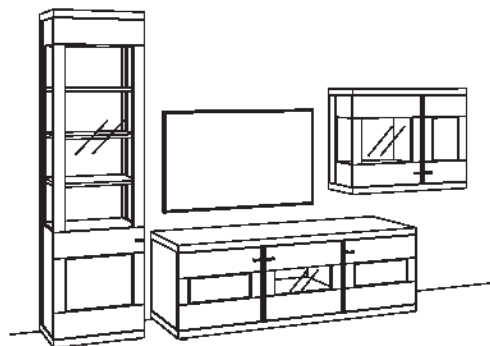

R= spiegelseitig zur Abbildung (preisgleich)

B 333 cm
H 216 cm
T 53/43/33 cm

KOMBI-GESAMTPREIS

Preis

Kombination bestehend aus:

1x Vitrine	1255-....L
1x Lowboard	1203-....
1x Hängetype	1208-....L

BELEUCHTUNGSPAKET: