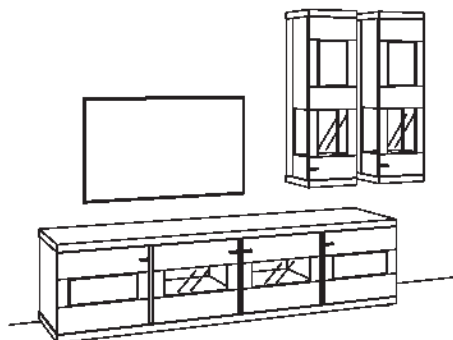

Kombination NE04-....L/R

R= spiegelseitig zur Abbildung (preisgleich)

B 293 cm
H 216 cm
T 53/33 cm

KOMBI-GESAMTPREIS

Preis

Kombination bestehend aus:

1x Lowboard	1205-....
2x Hängetype	1211-....R

BELEUCHTUNGSPAKET: