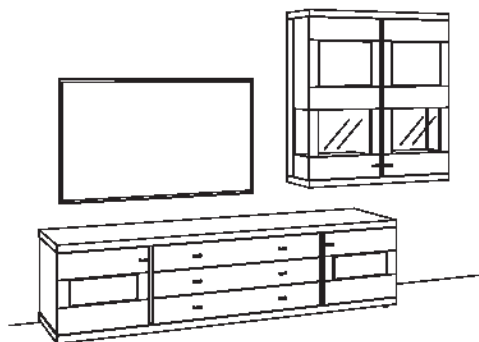

B 316 cm
H 216 cm
T 53/33 cm

KOMBI-GESAMTPREIS

Preis

Kombination bestehend aus:

1x Lowboard	1204-....
1x Hängetype	1214-....

BELEUCHTUNGS-PAKET:

Komplette Beleuchtung inkl. Trafo, Verlängerung u. Funkdimmer **NB03-0000**