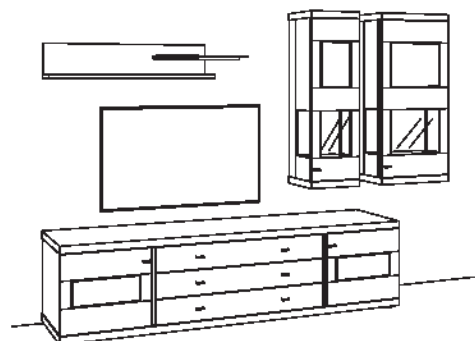

Kombination NE09-....L/R

R= spiegelseitig zur Abbildung (preisgleich)

B 313 cm
H 216 cm
T 53/33/22 cm

KOMBI-GESAMTPREIS

Preis

Kombination bestehend aus:

1x Lowboard	1204-...R
1x Wand-Paneel	1261-...18L
1x Hängetype	1211-...R
1x Hängetype	1212-...R

BELEUCHTUNGS-PAKET:

Preis

Komplette Beleuchtung inkl. Trafo, Verlängerung u. Funkdimmer **NB09-0000**

BELEUCHTUNG für Einzelbestellungen:

Preis

2x 1er Set LED-Beleuchtung, Hängetype à	1290-0001
1x Ambiente Beleuchtung, Lowboard	1291-0003
1x Ambiente Beleuchtung, Wand-Paneel	1292-0002
2x Trafo à	1295-0000
2x Extra Verlängerung à	1296-0000
1x Funkdimmer-Set	0094-0040

Zusatzausstattung, wahlweise:

1x Holzuntergestell, Lowboard	1279-7216
1x Kabeldurchlass, Lowboard	1278-0000
1x Kabelblende + TV-Wandhalterung	0098-7240
1x Infrarot-Repeater	0089-0040