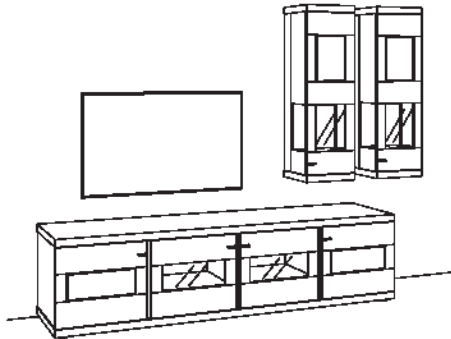

Kombination NE04-....L/R

R= spiegelseitig zur Abbildung (preisgleich)

B 293 cm
H 216 cm
T 53/33 cm

KOMBI-GESAMTPREIS

Preis

Kombination bestehend aus:

1x Lowboard	1205-....
2x Hängetype	1211-....R

BELEUCHTUNGSPAKET: