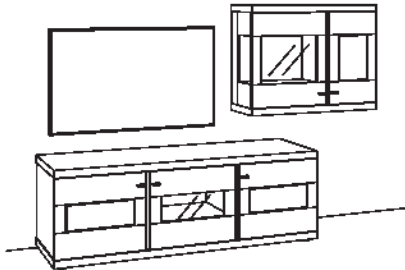

Next Level 3000

9. Stelle der Bestell-Nr.:
L= abgebildete Wand
R= spiegelseitige Wand

Kombination NE01-....L/R

R= spiegelseitig zur Abbildung (preisgleich)

B 252 cm
H 165 cm
T 53/33 cm

KOMBI-GESAMTPREIS

Preis

Kombination bestehend aus:

1x Lowboard	1203-....
1x Hängetype	1208-....L

BELEUCHTUNGS-PAKET:

Komplette Beleuchtung inkl. Trafo, Verlängerung u. Funkdimmer **NB01-0000**

Preis

BELEUCHTUNG für Einzelbestellungen:

Preis

2x 1er Set LED-Beleuchtung, Lowboard/Hängetype à	1290-0001
1x Ambiente Beleuchtung, Lowboard	1291-0002
1x Trafo	1295-0000
1x Extra Verlängerung	1296-0000
1x Funkdimmer-Set	0094-0040

Zusatzausstattung, wahlweise:

1x Holzuntergestell, Lowboard	1279-7214
1x Kabeldurchlass, Lowboard	1278-0000
1x Kabelblende + TV-Wandhalterung	0098-7240
1x Infrarot-Repeater	0089-0040

Kombination NE02-....L/R

R= spiegelseitig zur Abbildung (preisgleich)

B 252 cm
H 216 cm
T 53/33 cm