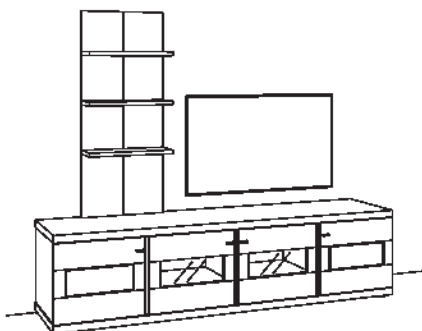

Next Level 3000

9. Stelle der Bestell-Nr.:
L= abgebildete Wand
R= spiegelseitig Wand

Kombination NE15-....

B 252 cm
H 207 cm
T 53/24 cm

KOMBI-GESAMTPREIS

Preis

Kombination bestehend aus:

1x Lowboard	1205-....
1x Paneel	1275-....
1x Aufpreis, Paneelkürzung	9999-9973
3x Wandboard	1266-....

Zusatzausstattung, wahlweise:

Preis

Komplette Beleuchtung inkl. Trafo, Verlängerung u. Funkdimmer **NB15-0000**

BELEUCHTUNG für Einzelbestellungen:

Preis

5x 1er Set LED-Beleuchtung, Lowboard/Wandboard à	1290-0001
1x Ambiente Beleuchtung, Lowboard	1291-0003
1x Ambiente Beleuchtung, Paneel	1293-0001
2x Trafo à	1295-0000
2x Extra Verlängerung à	1296-0000
1x Funkdimmer-Set	0094-0040

Zusatzausstattung, wahlweise:

1x Kabeldurchlass, Lowboard	1278-0000
1x Kabelblende + TV-Wandhalterung	0098-7240
1x Infrarot-Repeater	0089-0040