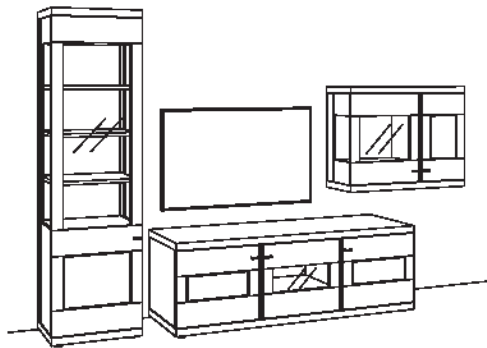

R= spiegelseitig zur Abbildung (preisgleich)

B 333 cm
H 216 cm
T 53/43/33 cm

KOMBI-GESAMTPREIS

Preis

Kombination bestehend aus:

1x Vitrine	1255-....L
1x Lowboard	1203-....
1x Hängetype	1208-....L

BELEUCHTUNGSPAKET: