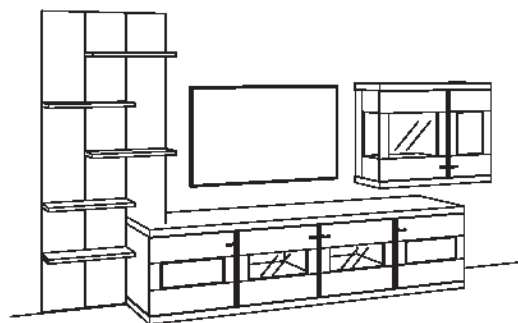

Kombination NE16-....L/R

R= spiegelseitig zur Abbildung (preisgleich)

B 356 cm
H 207 cm
T 53/33/24 cm

KOMBI-GESAMTPREIS

Preis

Kombination bestehend aus:

1x Paneel	1276-....
1x Aufpreis, Paneelkürzung	9999-9973
5x Wandboard	1266-....
1x Lowboard	1205-....
1x Hängetype	1208-....L

Zusatzausstattung, wahlweise:

Preis

Komplette Beleuchtung inkl. Trafo, Verlängerung u. Funkdimmer **NB16-0000**

BELEUCHTUNG für Einzelbestellungen:

Preis

8x 1er Set LED-Beleuchtung, Wandboard/Lowboard/Hängetype à	1290-0001
1x Ambiente Beleuchtung, Lowboard	1291-0003
1x Ambiente Beleuchtung, Paneel	1293-0002
2x Trafo à	1295-0000
2x Extra Verlängerung à	1296-0000
1x Funkdimmer-Set	0094-0040

Zusatzausstattung, wahlweise:

1x Kabeldurchlass, Lowboard	1278-0000
1x Kabelblende + TV-Wandhalterung	0098-7240
1x Infrarot-Repeater	0089-0040