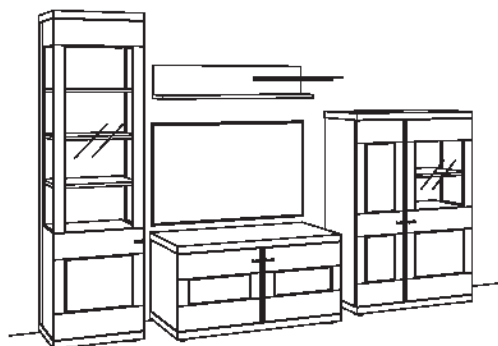

Kombination NE13-....L/R

R= spiegelseitig zur Abbildung (preisgleich)

B 330 cm
H 216 cm
T 53/43/22 cm

KOMBI-GESAMTPREIS	Preis

Kombination bestehend aus:

1x Vitrine	1255-...L
1x Lowboard	1200-...L
1x Wand-Paneel	1261-...18L
1x Highboard	1229-...R