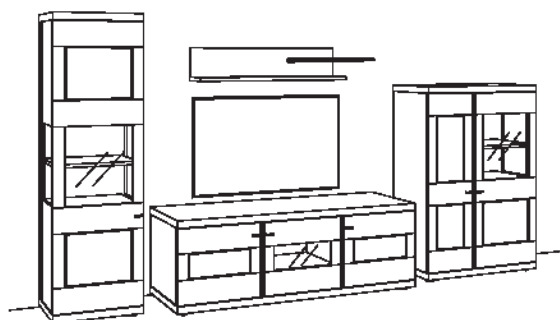

Kombination NE14-....L/R

R= spiegelseitig zur Abbildung (preisgleich)

B 394 cm
H 199 cm
T 53/43/22 cm

KOMBI-GESAMTPREIS	Preis

Kombination bestehend aus:

1x Vitrine	1249-...L
1x Lowboard	1203-...L
1x Wand-Paneel	1261-...18L
1x Highboard	1229-...R

Zusatzausstattung, wahlweise: Preis

Komplette Beleuchtung inkl. Trafo, Verlängerung u. Funkdimmer **NB14-0000**

BELEUCHTUNG für Einzelbestellungen: Preis

5x 1er Set LED-Beleuchtung, Vitrine/Lowboard/Highboard à	1290-0001
1x Ambiente Beleuchtung, Lowboard	1291-0002
1x Ambiente Beleuchtung, Highboard	1291-0009
1x Ambiente Beleuchtung, Vitrine	1291-0014
1x Ambiente Beleuchtung, Wand-Paneel	1292-0002
3x Trafo à	1295-0000
1x Extra Verlängerung	1296-0000
1x Funkdimmer-Set	0094-0040

Zusatzausstattung, wahlweise:

1x Holzuntergestell, Vitrine	1279-7201
1x Holzuntergestell, Lowboard	1279-7214
1x Holzuntergestell, Highboard	1279-7202
1x Kabeldurchlass, Lowboard	1278-0000
1x Kabelblende + TV-Wandhalterung	0098-7240
1x Infrarot-Repeater	0089-0040