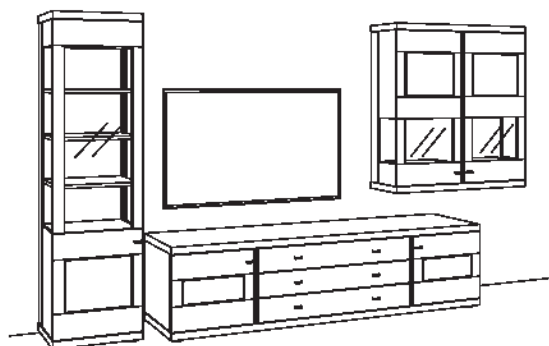

Kombination NE08-....L/R

R= spiegelseitig zur Abbildung (preisgleich)

B 393 cm
H 216 cm
T 53/43/33 cm

KOMBI-GESAMTPREIS

Preis

Kombination bestehend aus:

1x Vitrine	1255-...L
1x Lowboard	1204-...R
1x Hängetype	1214-...R

BELEUCHTUNGS-PAKET:

Preis

Komplette Beleuchtung inkl. Trafo, Verlängerung u. Funkdimmer **NB08-0000**

BELEUCHTUNG für Einzelbestellungen:

Preis

6x 1er Set LED-Beleuchtung, Vitrine/Hängetype à	1290-0001
1x Ambiente Beleuchtung, Vitrine	1291-0017
1x Ambiente Beleuchtung, Lowboard	1291-0003
2x Trafo à	1295-0000
2x Extra Verlängerung à	1296-0000
1x Funkdimmer-Set	0094-0040

Zusatzausstattung, wahlweise:

1x Holzuntergestell, Lowboard	1279-7216
1x Kabeldurchlass, Lowboard	1278-0000
1x Kabelblende + TV-Wandhalterung	0098-7240
1x Infrarot-Repeater	0089-0040