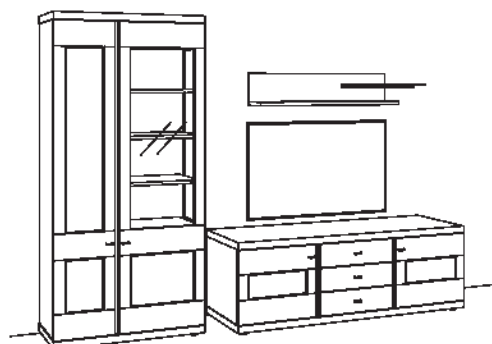

Kombination NE12-....L/R

R= spiegelseitig zur Abbildung (preisgleich)

B 313 cm
H 216 cm
T 53/43/22 cm

KOMBI-GESAMTPREIS

Preis

Kombination bestehend aus:

1x Vitrine	1256-....R
1x Lowboard	1202-....
1x Wand-Paneel	1261-..18L

BELEUCHTUNGS-PAKET:

Preis

Komplette Beleuchtung inkl. Trafo, Verlängerung u. Funkdimmer **NB12-0000**

BELEUCHTUNG für Einzelbestellungen:

Preis

4x 1er Set LED-Beleuchtung, Vitrine à	1290-0001
1x Ambiente Beleuchtung, Lowboard	1291-0002
1x Ambiente Beleuchtung, Vitrine	1291-0018
1x Ambiente Beleuchtung, Wand-Paneel	1292-0002
2x Trafo à	1295-0000
1x Extra Verlängerung	1296-0000
1x Funkdimmer-Set	0094-0040

Zusatzausstattung, wahlweise:

1x Holzuntergestell, Lowboard	1279-7214
1x Kabeldurchlass, Lowboard	1278-0000
1x Kabelblende + TV-Wandhalterung	0098-7240
1x Infrarot-Repeater	0089-0040