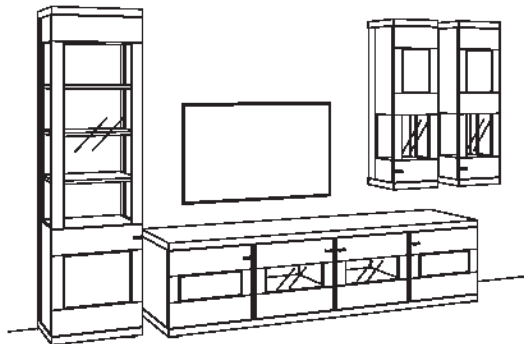

Kombination NE10-....L/R

R= spiegelseitig zur Abbildung (preisgleich)

B 368 cm
H 216 cm
T 53/43/33 cm

KOMBI-GESAMTPREIS

Preis

Kombination bestehend aus:

1x Vitrine	1255-....L
1x Lowboard	1205-....
2x Hängetype	1211-....R