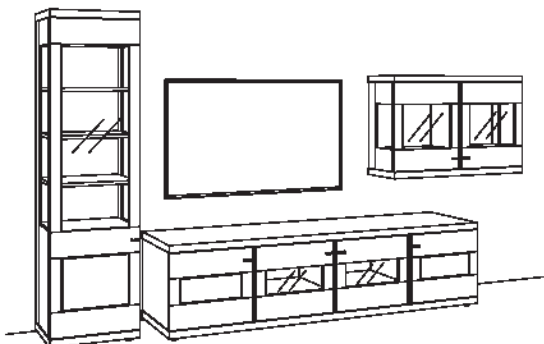

Kombination NE06-....L/R

R= spiegelseitig zur Abbildung (preisgleich)

B 393 cm
H 216 cm
T 53/43/33 cm

KOMBI-GESAMTPREIS

Preis

Kombination bestehend aus:

1x Vitrine	1255-....L
1x Lowboard	1205-....
1x Hängetype	1209-....

BELEUCHTUNGSPAKET:

Komplette Beleuchtung inkl. Trafo, Verlängerung u. Funkdimmer **NB06-0000**

Preis

BELEUCHTUNG für Einzelbestellungen:

Preis

8x 1er Set LED-Beleuchtung, Vitrine/Lowboard/Hängetype à	1290-0001
1x Ambiente Beleuchtung, Vitrine	1291-0017
1x Ambiente Beleuchtung, Lowboard	1291-0003
2x Trafo à	1295-0000
2x Extra Verlängerung à	1296-0000
1x Funkdimmer-Set	0094-0040

Zusatzausstattung, wahlweise:

1x Holzuntergestell, Lowboard	1279-7216
1x Kabeldurchlass, Lowboard	1278-0000
1x Kabelblende + TV-Wandhalterung	0098-7240
1x Infrarot-Repeater	0089-0040