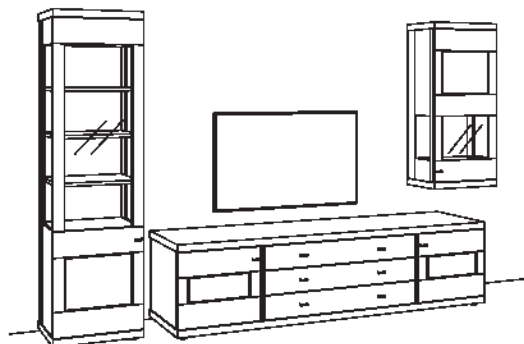

Kombination NE11-....L/R

R= spiegelseitig zur Abbildung (preisgleich)

B 364 cm
H 216 cm
T 53/43/33 cm

KOMBI-GESAMTPREIS

Preis

Kombination bestehend aus:

1x Vitrine	1255-....L
1x Lowboard	1204-....
1x Hängetype	1212-....R

BELEUCHTUNGS-PAKET:

Preis

Komplette Beleuchtung inkl. Trafo, Verlängerung u. Funkdimmer **NB11-0000**

BELEUCHTUNG für Einzelbestellungen:

Preis

5x 1er Set LED-Beleuchtung, Vitrine/Hängetype à	1290-0001
1x Ambiente Beleuchtung, Lowboard	1291-0003
1x Ambiente Beleuchtung, Vitrine	1291-0017
2x Trafo à	1295-0000
2x Extra Verlängerung à	1296-0000
1x Funkdimmer-Set	0094-0040

Zusatzausstattung, wahlweise:

1x Holzuntergestell, Lowboard	1279-7216
1x Kabeldurchlass, Lowboard	1278-0000
1x Kabelblende + TV-Wandhalterung	0098-7240
1x Infrarot-Repeater	0089-0040