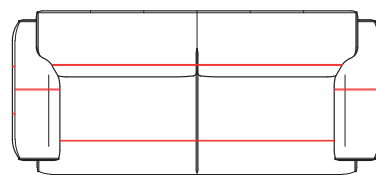

2,5-zits 1 arm R/L

art. nr. 38168/38169
177x84x93 cm

Hoek

art. nr. 38176
90x84x90 cm

Ottomane R/L

art. nr. 38174/38175
134x84x93 cm

3-zits

art. nr. 38161
210x84x93 cm

3-zits 1 arm R/L

art. nr. 38166/38167
197x84x93cm

3,5-zits

art. nr. 38160
230x84x93 cm

3,5-zits 1 arm R/L

art. nr. 38164/38165
217x84x93 cm

Longchair R/L

art. nr. 38172/38173
97x84x153 cm