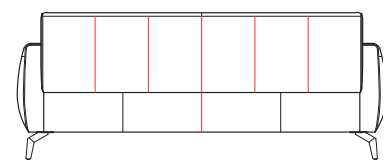

2,5-zits 1 arm R/L

art. nr. 38168/38169
177x84x93 cm

Hoek

art. nr. 38176
90x84x90 cm

Ottomane R/L

art. nr. 38174/38175
134x84x93 cm

3-zits

art. nr. 38161
210x84x93 cm

3-zits 1 arm R/L

art. nr. 38166/38167
197x84x93cm

3,5-zits

art. nr. 38160
230x84x93 cm

3,5-zits 1 arm R/L

art. nr. 38164/38165
217x84x93 cm

Longchair R/L

art. nr. 38172/38173
97x84x153 cm