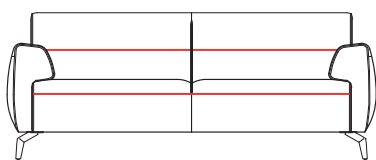

2,5-zits 1 arm R/L

art. nr. 38168/38169
177x84x93 cm

Hoek

art. nr. 38176
90x84x90 cm

Ottomane R/L

art. nr. 38174/38175
134x84x93 cm

3-zits

art. nr. 38161
210x84x93 cm

3-zits 1 arm R/L

art. nr. 38166/38167
197x84x93cm

3,5-zits

art. nr. 38160
230x84x93 cm

3,5-zits 1 arm R/L

art. nr. 38164/38165
217x84x93 cm

Longchair R/L

art. nr. 38172/38173
97x84x153 cm