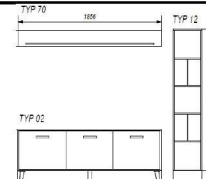

Preis €				
---------	--	--	--	--

Colli				
-------	--	--	--	--

Artikel-Nr.	<b>A6FNSQ084</b>	<b>A6FNSQ085</b>	<b>A6FNSQ082</b>	<b>A6FNSQ900</b>
Bezeichnung	<b>Sideboard 3-trg. + 3 SK</b>	<b>Sideboard 2-trg. + 2 SK</b>	<b>Stauraum 4-trg.</b>	<b>Couhtisch</b>
Breite/Höhe/Tiefe	186 x 84 x 36 cm	120 x 84 x 36 cm	126 x 118 x 36 cm	125 x 65 x 47 cm
bestehend aus Type:				
Beleuchtung optional	ja	ja		

**Fina** *Programm / Übersicht Wohnen*

**Front:** Marmor schwarz

**Korpus:** Melamin schwarz

**Modellnr:**

**Aufbau:**

zerlegt

Artikel-Nr.	<b>A6FNSQVC</b>	<b>A6FNSQVE</b>	<b>A6FNSQVB</b>	<b>A6FNSQVA</b>
Bezeichnung	<b>Wohnkombination 2</b>	<b>Wohnkombination 4</b>	<b>Wohnkombination 3</b>	<b>Wohnkombination 1</b>
Breite/Höhe/Tiefe	346 x 199 x 39 cm	327 x 178 x 39 cm	239 x 200 x 39 cm	407 x 199 x 39 cm
bestehend aus Type:	10-04-70-31	82-70-02	02-70-71	10-04-70-81
Beleuchtung optional	ja			ja

COLLIS	7	5	4	7
Gewicht/KG	143	111	75	153

Artikel-Nr.	<b>A6FNSQ084</b>	<b>A6FNSQ085</b>	<b>A6FNSQ082</b>	<b>A6FNSQ0900</b>
Bezeichnung	<b>Sideboard 3-trg. + 3 SK</b>	<b>Sideboard 2-trg. + 2 SK</b>	<b>Stauraum 4-trg.</b>	<b>Couchtisch</b>
Breite/Höhe/Tiefe	186 x 85 x 39 cm	125 x 85 x 39 cm	125 x 117 x 39 cm	125 x 65 x 47 cm
Beleuchtung optional	ja	ja		