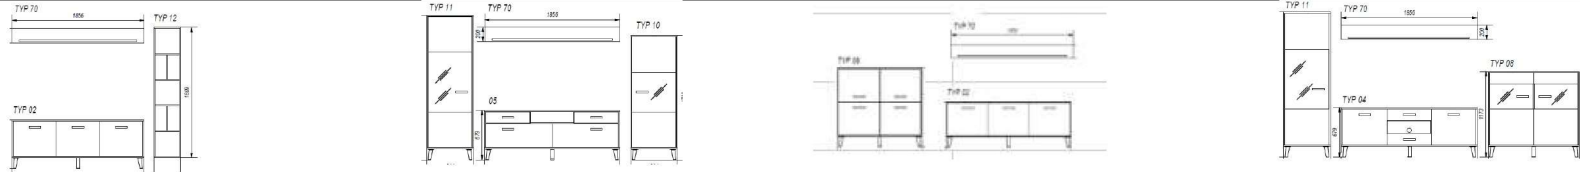

# Fina

**EK nach Rabatt, nach Skonto**

**01.10.2021 - bis auf Widerruf**

**Fina** *Programm / Übersicht Wohnen*

**Front:** Marmor schwarz  
**Korpus:** Melamin schwarz  
**Modellnr:**  
**Aufbau:** zerlegt

Artikel-Nr.	<b>A6FNSQVB</b>	<b>A6FNSQVC</b>	<b>A6FNSQVE</b>	<b>A6FNSQVA</b>
Bezeichnung	<b>Wohnkombination 3</b>	<b>Wohnkombination 2</b>	<b>Wohnkombination 4</b>	<b>Wohnkombination 1</b>
Breite/Höhe/Tiefe	239 x 200 x 39 cm	346 x 199 x 39 cm	327 x 178 x 39 cm	407 x 199 x 39 cm
bestehend aus Type:	02-70-71	10-04-70-31	82-70-02	10-05-70-81
Beleuchtung optional		ja		ja

Preis €				
---------	--	--	--	--

Colli				
-------	--	--	--	--

Artikel-Nr.	<b>A6FNSQ084</b>	<b>A6FNSQ085</b>	<b>A6FNSQ082</b>	<b>A6FNSQ900</b>
Bezeichnung	<b>Sideboard 3-trg. + 3 SK</b>	<b>Sideboard 2-trg. + 2 SK</b>	<b>Stauraum 4-trg.</b>	<b>Couhtisch</b>
Breite/Höhe/Tiefe	186 x 84 x 36 cm	120 x 84 x 36 cm	126 x 118 x 36 cm	125 x 65 x 47 cm
bestehend aus Type:				
Beleuchtung optional	ja	ja		

Preis €				
---------	--	--	--	--

Bemerkung				
-----------	--	--	--	--

<b>Fina</b> <i>Programm / Übersicht Wohnen</i>					
<b>Front:</b>	Marmor schwarz				
<b>Korpus:</b>	Melamin schwarz				
<b>Modellnr:</b>					
<b>Aufbau:</b>	zerlegt				
					
Artikel-Nr.	<b>A6FNSQ010</b>	<b>A6FNSQ031</b>	<b>A6FNSQ002</b>	<b>A6FNSQ004</b>	
Bezeichnung	<b>Vitrine 1-trg.</b>	<b>Vitrine 1-trg.</b>	<b>Lowboard</b>	<b>Lowboard</b>	
Breite/Höhe/Tiefe	65 x 199 x 39 cm	65 x 171 x 39 cm	186 x 68 x 39 cm	186 x 68 x 39 cm	
bestehend aus Type:			02-70-12	09-70-02	
Beleuchtung optional	ja	ja			
Preis €					
Colli					
					
Artikel-Nr.		<b>A6FNSQ081</b>	<b>A6FNSQ070</b>	<b>A6FNSQ071</b>	
Bezeichnung		<b>Stauraum 2-trg. mit Glas</b>	<b>Wandboard</b>	<b>Wandregal</b>	
Breite/Höhe/Tiefe		125 x 117 x 39 cm	186 x 20 x 22 cm	37 x 181 x 25 cm	
bestehend aus Type:					
Beleuchtung optional		ja			
Preis €					
Bemerkung					