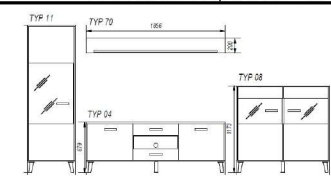

Preis €				
---------	--	--	--	--

Bemerkung				
-----------	--	--	--	--

<b>Fina</b> <i>Programm / Übersicht Wohnen</i>					
<b>Front:</b>	Marmor schwarz				
<b>Korpus:</b>	Melamin schwarz				
<b>Modellnr:</b>					
<b>Aufbau:</b>	zerlegt				
					
Artikel-Nr.	<b>A6FNSQ010</b>	<b>A6FNSQ031</b>	<b>A6FNSQ002</b>	<b>A6FNSQ004</b>	
Bezeichnung	<b>Vitrine 1-trg.</b>	<b>Vitrine 1-trg.</b>	<b>Lowboard</b>	<b>Lowboard</b>	
Breite/Höhe/Tiefe	65 x 199 x 39 cm	65 x 171 x 39 cm	186 x 68 x 39 cm	186 x 68 x 39 cm	
bestehend aus Type:			02-70-12	09-70-02	
Beleuchtung optional	ja	ja			
Preis €					
Colli					
					
Artikel-Nr.		<b>A6FNSQ081</b>	<b>A6FNSQ070</b>	<b>A6FNSQ071</b>	
Bezeichnung		<b>Stauraum 2-trg. mit Glas</b>	<b>Wandboard</b>	<b>Wandregal</b>	
Breite/Höhe/Tiefe		125 x 117 x 39 cm	186 x 20 x 22 cm	37 x 181 x 25 cm	
bestehend aus Type:					
Beleuchtung optional		ja			
Preis €					
Bemerkung					

**Fina** *Programm / Übersicht Wohnen*

**Front:** Marmor schwarz

**Korpus:** Melamin schwarz

**Modellnr:**

**Aufbau:**

zerlegt

Artikel-Nr.	<b>A6FNSQVC</b>	<b>A6FNSQVE</b>	<b>A6FNSQVB</b>	<b>A6FNSQVA</b>
Bezeichnung	<b>Wohnkombination 2</b>	<b>Wohnkombination 4</b>	<b>Wohnkombination 3</b>	<b>Wohnkombination 1</b>
Breite/Höhe/Tiefe	346 x 199 x 39 cm	327 x 178 x 39 cm	239 x 200 x 39 cm	407 x 199 x 39 cm
bestehend aus Type:	10-04-70-31	82-70-02	02-70-71	10-04-70-81
Beleuchtung optional	ja			ja

COLLIS	7	5	4	7
Gewicht/KG	143	111	75	153

Artikel-Nr.	<b>A6FNSQ084</b>	<b>A6FNSQ085</b>	<b>A6FNSQ082</b>	<b>A6FNSQ0900</b>
Bezeichnung	<b>Sideboard 3-trg. + 3 SK</b>	<b>Sideboard 2-trg. + 2 SK</b>	<b>Stauraum 4-trg.</b>	<b>Couchtisch</b>
Breite/Höhe/Tiefe	186 x 85 x 39 cm	125 x 85 x 39 cm	125 x 117 x 39 cm	125 x 65 x 47 cm
Beleuchtung optional	ja	ja		