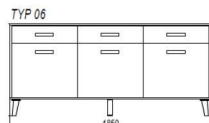

**Fina** *Programm / Übersicht Wohnen*

**Front:** Marmor schwarz

**Korpus:** Melamin schwarz

**Modellnr:**

**Aufbau:**

zerlegt

Artikel-Nr.	<b>A6FNSQVC</b>	<b>A6FNSQVE</b>	<b>A6FNSQVB</b>	<b>A6FNSQVA</b>
Bezeichnung	<b>Wohnkombination 2</b>	<b>Wohnkombination 4</b>	<b>Wohnkombination 3</b>	<b>Wohnkombination 1</b>
Breite/Höhe/Tiefe	346 x 199 x 39 cm	327 x 178 x 39 cm	239 x 200 x 39 cm	407 x 199 x 39 cm
bestehend aus Type:	10-04-70-31	82-70-02	02-70-71	10-04-70-81
Beleuchtung optional	ja			ja

COLLIS	7	5	4	7
Gewicht/KG	143	111	75	153

Artikel-Nr.	<b>A6FNSQ084</b>	<b>A6FNSQ085</b>	<b>A6FNSQ082</b>	<b>A6FNSQ0900</b>
Bezeichnung	<b>Sideboard 3-trg. + 3 SK</b>	<b>Sideboard 2-trg. + 2 SK</b>	<b>Stauraum 4-trg.</b>	<b>Couchtisch</b>
Breite/Höhe/Tiefe	186 x 85 x 39 cm	125 x 85 x 39 cm	125 x 117 x 39 cm	125 x 65 x 47 cm
Beleuchtung optional	ja	ja		