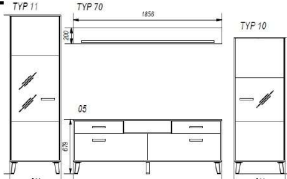

Preis €				
---------	--	--	--	--

Colli				
-------	--	--	--	--

Artikel-Nr.	<b>A6FNSQ084</b>	<b>A6FNSQ085</b>	<b>A6FNSQ082</b>	<b>A6FNSQ900</b>
Bezeichnung	<b>Sideboard 3-trg. + 3 SK</b>	<b>Sideboard 2-trg. + 2 SK</b>	<b>Stauraum 4-trg.</b>	<b>Couhtisch</b>
Breite/Höhe/Tiefe	186 x 84 x 36 cm	120 x 84 x 36 cm	126 x 118 x 36 cm	125 x 65 x 47 cm
bestehend aus Type:				
Beleuchtung optional	ja	ja		

**Fina** *Programm / Übersicht Wohnen*

**Front:** Marmor schwarz

**Korpus:** Melamin schwarz

**Modellnr:**

**Aufbau:**

zerlegt

Artikel-Nr.	<b>A6FNSQVC</b>	<b>A6FNSQVE</b>	<b>A6FNSQVB</b>	<b>A6FNSQVA</b>
Bezeichnung	<b>Wohnkombination 2</b>	<b>Wohnkombination 4</b>	<b>Wohnkombination 3</b>	<b>Wohnkombination 1</b>
Breite/Höhe/Tiefe	346 x 199 x 39 cm	327 x 178 x 39 cm	239 x 200 x 39 cm	407 x 199 x 39 cm
bestehend aus Type:	10-04-70-31	82-70-02	02-70-71	10-04-70-81
Beleuchtung optional	ja			ja

COLLIS	7	5	4	7
Gewicht/KG	143	111	75	153

Artikel-Nr.	<b>A6FNSQ084</b>	<b>A6FNSQ085</b>	<b>A6FNSQ082</b>	<b>A6FNSQ0900</b>
Bezeichnung	<b>Sideboard 3-trg. + 3 SK</b>	<b>Sideboard 2-trg. + 2 SK</b>	<b>Stauraum 4-trg.</b>	<b>Couchtisch</b>
Breite/Höhe/Tiefe	186 x 85 x 39 cm	125 x 85 x 39 cm	125 x 117 x 39 cm	125 x 65 x 47 cm
Beleuchtung optional	ja	ja		