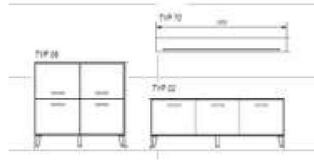

Preis €				
---------	--	--	--	--

Bemerkung				
-----------	--	--	--	--

<b>Fina</b> <i>Programm / Übersicht Wohnen</i>					
<b>Front:</b>	Marmor schwarz				
<b>Korpus:</b>	Melamin schwarz				
<b>Modellnr:</b>					
<b>Aufbau:</b>	zerlegt				
					
Artikel-Nr.	<b>A6FNSQ010</b>	<b>A6FNSQ031</b>	<b>A6FNSQ002</b>	<b>A6FNSQ004</b>	
Bezeichnung	<b>Vitrine 1-trg.</b>	<b>Vitrine 1-trg.</b>	<b>Lowboard</b>	<b>Lowboard</b>	
Breite/Höhe/Tiefe	65 x 199 x 39 cm	65 x 171 x 39 cm	186 x 68 x 39 cm	186 x 68 x 39 cm	
bestehend aus Type:			02-70-12	09-70-02	
Beleuchtung optional	ja	ja			
Preis €					
Colli					
					
Artikel-Nr.		<b>A6FNSQ081</b>	<b>A6FNSQ070</b>	<b>A6FNSQ071</b>	
Bezeichnung		<b>Stauraum 2-trg. mit Glas</b>	<b>Wandboard</b>	<b>Wandregal</b>	
Breite/Höhe/Tiefe		125 x 117 x 39 cm	186 x 20 x 22 cm	37 x 181 x 25 cm	
bestehend aus Type:					
Beleuchtung optional		ja			
Preis €					
Bemerkung					

**Fina** *Programm / Übersicht Wohnen*

**Front:** Marmor schwarz

**Korpus:** Melamin schwarz

**Modellnr:**

**Aufbau:**

zerlegt

Artikel-Nr.	<b>A6FNSQVC</b>	<b>A6FNSQVE</b>	<b>A6FNSQVB</b>	<b>A6FNSQVA</b>
Bezeichnung	<b>Wohnkombination 2</b>	<b>Wohnkombination 4</b>	<b>Wohnkombination 3</b>	<b>Wohnkombination 1</b>
Breite/Höhe/Tiefe	346 x 199 x 39 cm	327 x 178 x 39 cm	239 x 200 x 39 cm	407 x 199 x 39 cm
bestehend aus Type:	10-04-70-31	82-70-02	02-70-71	10-04-70-81
Beleuchtung optional	ja			ja

COLLIS	7	5	4	7
Gewicht/KG	143	111	75	153

Artikel-Nr.	<b>A6FNSQ084</b>	<b>A6FNSQ085</b>	<b>A6FNSQ082</b>	<b>A6FNSQ0900</b>
Bezeichnung	<b>Sideboard 3-trg. + 3 SK</b>	<b>Sideboard 2-trg. + 2 SK</b>	<b>Stauraum 4-trg.</b>	<b>Couchtisch</b>
Breite/Höhe/Tiefe	186 x 85 x 39 cm	125 x 85 x 39 cm	125 x 117 x 39 cm	125 x 65 x 47 cm
Beleuchtung optional	ja	ja		