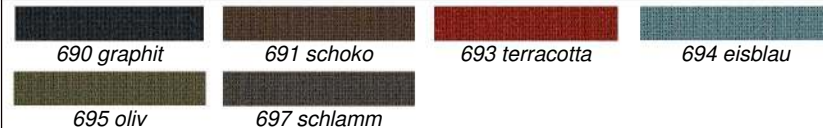

lieferbare Bezugstoffe:

Stoffgruppe 1: Webstoff "Malea-R" aus 100% PET Recycling