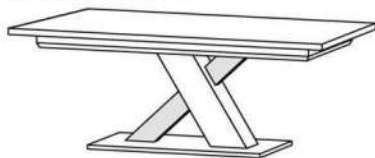

## Esszimmertisch Kitzalm

Esszimmertisch fest

B: 200    B: 180    B: 160  
T: 95    T: 95    T: 95  
H: 76    H: 76    H: 76  
THF20- \*    THF18- \*    THF16- \*

Esszimmertisch ausziehbar

B: 200 - 280    B: 180 - 260    B: 160 - 240  
T: 95    T: 95    T: 95  
H: 76    H: 76    H: 76  
THA2028- \*    THA1826- \*    THA1624- \*

Pr.1:  
Pr.2:

Esszimmertisch fest

B: 200    B: 180    B: 160  
T: 95    T: 95    T: 95  
H: 76    H: 76    H: 76  
TXF20- \*    TXF18- \*    TXF16- \*

Esszimmertisch ausziehbar

B: 200 - 280    B: 180 - 260    B: 160 - 240  
T: 95    T: 95    T: 95  
H: 76    H: 76    H: 76  
TXA2028- \*    TXA1826- \*    TXA1624- \*