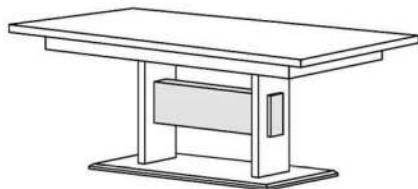

## Esszimmertisch Kitzalm

Esszimmertisch fest

B: 200    B: 180    B: 160  
T: 95    T: 95    T: 95  
H: 76    H: 76    H: 76  
THF20- \*    THF18- \*    THF16- \*

Esszimmertisch ausziehbar

B: 200 - 280    B: 180 - 260    B: 160 - 240  
T: 95    T: 95    T: 95  
H: 76    H: 76    H: 76  
THA2028- \*    THA1826- \*    THA1624- \*