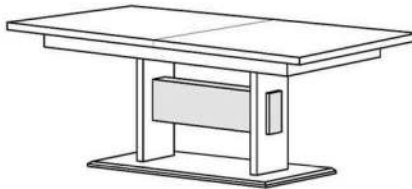

## Esszimmertisch Kitzalm

Esszimmertisch fest

B: 200    B: 180    B: 160  
T: 95    T: 95    T: 95  
H: 76    H: 76    H: 76  
THF20- \*    THF18- \*    THF16- \*

Esszimmertisch ausziehbar

B: 200 - 280    B: 180 - 260    B: 160 - 240  
T: 95    T: 95    T: 95  
H: 76    H: 76    H: 76  
THA2028- \*    THA1826- \*    THA1624- \*

Pr.1:  
Pr.2:

Esszimmertisch fest

B: 200    B: 180    B: 160  
T: 95    T: 95    T: 95  
H: 76    H: 76    H: 76  
TXF20- \*    TXF18- \*    TXF16- \*

Esszimmertisch ausziehbar

B: 200 - 280    B: 180 - 260    B: 160 - 240  
T: 95    T: 95    T: 95  
H: 76    H: 76    H: 76  
TXA2028- \*    TXA1826- \*    TXA1624- \*