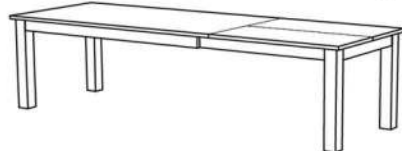

Pr.1:  
Pr.2:

Esszimmertisch fest

**Optional:**  
Glasauflage

B: 200    B: 180    B: 160  
T: 95    T: 95    T: 95  
H: 76    H: 76    H: 76

TSF20- \*    TSF18- \*    TSF16- \*

●								●	●	●
---	--	--	--	--	--	--	--	---	---	---

Esszimmertisch fest

B: 200    B: 180    B: 160  
T: 95    T: 95    T: 95  
H: 76    H: 76    H: 76

Best.Nr.: TGF20-NAT    TGF18-NAT    TGF16-NAT

Pr.1:  
Pr.2:

Esszimmertisch ausziehbar

B: 200 - 300    B: 180 - 280    B: 160 - 240  
T: 95    T: 95    T: 95  
H: 76    H: 76    H: 76

TGA2030-NAT    TGA1828-NAT    TGA1624-NAT

●										
---	--	--	--	--	--	--	--	--	--	--

**Glasauflage** für Esstischplatte (Spritzschutz / 8mm ESG)

L x B: 200 x 95    180 x 95    160 x 95  
Best.Nr.: ETGP200    ETGP180    ETGP160