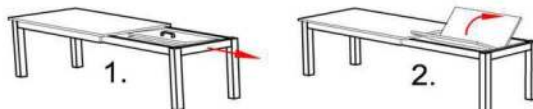

Esszimmertisch fest

B: 200    B: 180    B: 160  
T: 95    T: 95    T: 95  
H: 76    H: 76    H: 76

Best.Nr.: TGF20-NAT    TGF18-NAT    TGF16-NAT

Pr.1:  
Pr.2:

Esszimmertisch ausziehbar

B: 200 - 300    B: 180 - 280    B: 160 - 240  
T: 95    T: 95    T: 95  
H: 76    H: 76    H: 76