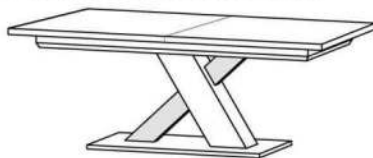

## Esszimmertisch Kitzalm

Esszimmertisch fest

B: 200    B: 180    B: 160  
T: 95    T: 95    T: 95  
H: 76    H: 76    H: 76  
THF20- \*    THF18- \*    THF16- \*

Esszimmertisch ausziehbar

B: 200 - 280    B: 180 - 260    B: 160 - 240  
T: 95    T: 95    T: 95  
H: 76    H: 76    H: 76  
THA2028- \*    THA1826- \*    THA1624- \*

Pr.1:  
Pr.2:

Esszimmertisch fest

B: 200    B: 180    B: 160  
T: 95    T: 95    T: 95  
H: 76    H: 76    H: 76  
TXF20- \*    TXF18- \*    TXF16- \*

Esszimmertisch ausziehbar

B: 200 - 280    B: 180 - 260    B: 160 - 240  
T: 95    T: 95    T: 95  
H: 76    H: 76    H: 76  
TXA2028- \*    TXA1826- \*    TXA1624- \*