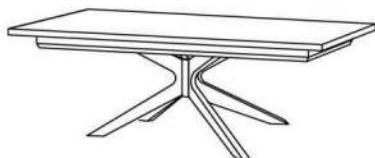

## Esszimmertisch Kitzalm

Esszimmertisch fest

B: 200    B: 180    B: 160  
T: 95    T: 95    T: 95  
H: 76    H: 76    H: 76  
THF20- \*    THF18- \*    THF16- \*

Esszimmertisch ausziehbar

B: 200 - 280    B: 180 - 260    B: 160 - 240  
T: 95    T: 95    T: 95  
H: 76    H: 76    H: 76  
THA2028- \*    THA1826- \*    THA1624- \*

Pr.1:  
Pr.2:

Esszimmertisch fest

B: 200    B: 180    B: 160  
T: 95    T: 95    T: 95  
H: 76    H: 76    H: 76  
TXF20- \*    TXF18- \*    TXF16- \*

Esszimmertisch ausziehbar

B: 200 - 280    B: 180 - 260    B: 160 - 240  
T: 95    T: 95    T: 95  
H: 76    H: 76    H: 76  
TXA2028- \*    TXA1826- \*    TXA1624- \*

●	●	●	●	●	●	●				
---	---	---	---	---	---	---	--	--	--	--

Pr.1:  
Pr.2:

Esszimmertisch fest

B: 200    B: 180    B: 160  
T: 95    T: 95    T: 95  
H: 76    H: 76    H: 76

Best.Nr.: TSF20-NAT    TSF18-NAT    TSF16-NAT