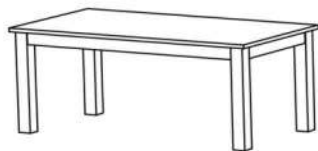

Pr.1:  
Pr.2:

Esszimmertisch fest

B: 200    B: 180    B: 160  
T: 95    T: 95    T: 95  
H: 76    H: 76    H: 76  
TXF20- \*    TXF18- \*    TXF16- \*

Esszimmertisch ausziehbar

B: 200 - 280    B: 180 - 260    B: 160 - 240  
T: 95    T: 95    T: 95  
H: 76    H: 76    H: 76  
TXA2028- \*    TXA1826- \*    TXA1624- \*

●	●	●	●	●	●	●				
---	---	---	---	---	---	---	--	--	--	--

Pr.1:  
Pr.2:

Esszimmertisch fest

B: 200    B: 180    B: 160  
T: 95    T: 95    T: 95  
H: 76    H: 76    H: 76

Best.Nr.: TSF20-NAT    TSF18-NAT    TSF16-NAT

Pr.1:  
Pr.2:

Esszimmertisch fest

**Optional:**  
Glasauflage

B: 200    B: 180    B: 160  
T: 95    T: 95    T: 95  
H: 76    H: 76    H: 76

TSF20- \*    TSF18- \*    TSF16- \*

●								●	●	●
---	--	--	--	--	--	--	--	---	---	---

Esszimmertisch fest

B: 200    B: 180    B: 160  
T: 95    T: 95    T: 95  
H: 76    H: 76    H: 76

Best.Nr.: TGF20-NAT    TGF18-NAT    TGF16-NAT

Pr.1:  
Pr.2:

Esszimmertisch ausziehbar

B: 200 - 300    B: 180 - 280    B: 160 - 240  
T: 95    T: 95    T: 95  
H: 76    H: 76    H: 76