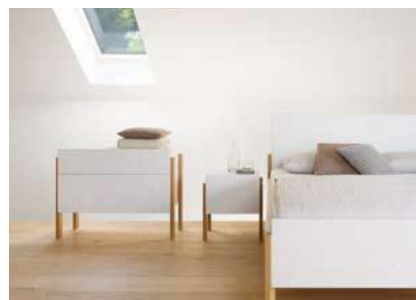

Fichte
(Astfichte)
abete

FRS
roh gebürstet
grazzo spazzolato

FOS
gebürstet und geölt
spazzolato, trattato con l'olio

FS
gebürstet und lackiert
spazzolato e verniciato

FN
gebürstet, weiß lackiert
spazzolato, verniciato a bianco

Eiche
(Asteiche)
rovere

EO
mit Öl behandelt
trattato con l'olio

Zirbe
Arve
cirmolo

ZR
roh unbehandelt
grazzo non trattato

ZO
mit Öl behandelt
trattato con l'olio

metallfrei - esente da parti metalliche										
  H. Fußteil: 48 cm alt. pediera: 48 cm Innenmaß cm misura interna cm										
	Nachtkästchen mit Schublade auf Metallführungen comodino con cassetto su guide in metallo									
Art.	4809	4810	4812	4814	4816	4818	4820	4850		
BxHxT - LxAxP cm	97 x 105 x 210	107 x 105 x 210	127 x 105 x 210	147 x 105 x 210	167 x 105 x 210	187 x 105 x 210	207 x 105 x 210	50 x 55 x 42		
Colli / kg	2 / 35	2 / 37	2 / 41	2 / 45	2 / 48	2 / 51	2 / 54	1 / 15		
HOLZART - tipologia del legno										
Fichte - abete €										
Eiche - rovere €										
Zirbe - cirmolo €										

Steher in Eiche oder Zirbe. Kopfteil, Fußteil und Seitenteile in Fichte gebürstet, weiß lackiert
piedi in rovere o cirmolo. Testata, pediera e sponde laterali in abete spazzolato, verniciato a bianco.

FN / EO €									
FN / ZR(ZO) €									

metallfrei - esente da parti metalliche										
  H. Fußteil: 55 cm alt. pediera: 55 cm Innenmaß cm misura interna cm										
	Kommode mit 2 Schubladen auf Metallführungen cassetiera con 2 cassetti su guide in metallo									
Art.	4909	4910	4912	4914	4916	4918	4920	4852		
alle Art.Nr. / art. vecchio	4829	4830	4832	4834	4836	4838	4840			
BxHxT - LxAxP cm	97 x 105 x 210	107 x 105 x 210	127 x 105 x 210	147 x 105 x 210	167 x 105 x 210	187 x 105 x 210	207 x 105 x 210	100 x 76 x 42		
Colli / kg	2 / 37	2 / 39	2 / 43	2 / 47	2 / 50	2 / 53	2 / 56	1 / 34		
HOLZART - tipologia del legno										
Fichte - abete €										
Eiche - rovere €										
Zirbe - cirmolo €										

Steher in Eiche oder Zirbe. Kopfteil, Fußteil und Seitenteile in Fichte gebürstet, weiß lackiert
piedi in rovere o cirmolo. Testata, pediera e sponde laterali in abete spazzolato, verniciato a bianco.

FN / EO €									
FN / ZR(ZO) €