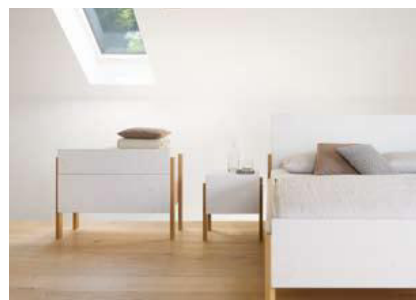

Fichte
(Astfichte)
abete

FRS
roh gebürstet
grazzo spazzolato

FOS
gebürstet und geölt
spazzolato, trattato con l'olio

FS
gebürstet und lackiert
spazzolato e verniciato

FN
gebürstet, weiß lackiert
spazzolato, verniciato a bianco

Eiche
(Asteiche)
rovere

EO
mit Öl behandelt
trattato con l'olio

Zirbe
Arve
cirmolo

ZR
roh unbehandelt
grazzo non trattato

ZO
mit Öl behandelt
trattato con l'olio

metallfrei - esente da parti metalliche										
H. Fußteil: 48 cm alt. pediera: 48 cm Innenmaß cm misura interna cm									Nachtkästchen mit Schublade auf Metallführungen comodino con cassetto su guide in metallo	
	90 x 200	100 x 200	120 x 200	140 x 200	160 x 200	180 x 200	200 x 200			
Art.	4809	4810	4812	4814	4816	4818	4820	4850		
BxHxT - LxAxP cm	97 x 105 x 210	107 x 105 x 210	127 x 105 x 210	147 x 105 x 210	167 x 105 x 210	187 x 105 x 210	207 x 105 x 210	50 x 55 x 42		
Colli / kg	2 / 35	2 / 37	2 / 41	2 / 45	2 / 48	2 / 51	2 / 54	1 / 15		
HOLZART - tipologia del legno										
Fichte - abete €										
Eiche - rovere €										
Zirbe - cirmolo €										

Steher in Eiche oder Zirbe. Kopfteil, Fußteil und Seitenteile in Fichte gebürstet, weiß lackiert
piedi in rovere o cirmolo. Testata, pediera e sponde laterali in abete spazzolato, verniciato a bianco.

FN / EO €									
FN / ZR(ZO) €									

metallfrei - esente da parti metalliche										
H. Fußteil: 55 cm alt. pediera: 55 cm Innenmaß cm misura interna cm									Kommode mit 2 Schubladen auf Metallführungen cassettiera con 2 cassetti su guide in metallo	
	90 x 200	100 x 200	120 x 200	140 x 200	160 x 200	180 x 200	200 x 200			
Art.	4909	4910	4912	4914	4916	4918	4920	4852		
alle Art.Nr. / art. vecchio	4829	4830	4832	4834	4836	4838	4840			
BxHxT - LxAxP cm	97 x 105 x 210	107 x 105 x 210	127 x 105 x 210	147 x 105 x 210	167 x 105 x 210	187 x 105 x 210	207 x 105 x 210	100 x 76 x 42		
Colli / kg	2 / 37	2 / 39	2 / 43	2 / 47	2 / 50	2 / 53	2 / 56	1 / 34		
HOLZART - tipologia del legno										
Fichte - abete €										
Eiche - rovere €										
Zirbe - cirmolo €										

Steher in Eiche oder Zirbe. Kopfteil, Fußteil und Seitenteile in Fichte gebürstet, weiß lackiert
piedi in rovere o cirmolo. Testata, pediera e sponde laterali in abete spazzolato, verniciato a bianco.

FN / EO €									
FN / ZR(ZO) €