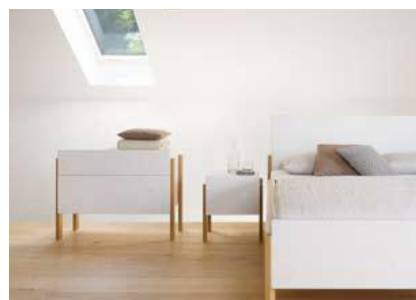

Fichte
(Astfichte)
abete

FRS
roh gebürstet
grazzo spazzolato

FOS
gebürstet und geölt
spazzolato, trattato con l'olio

FS
gebürstet und lackiert
spazzolato e verniciato

FN
gebürstet, weiß lackiert
spazzolato, verniciato a bianco

Eiche
(Asteiche)
rovere

EO
mit Öl behandelt
trattato con l'olio

Zirbe
Arve
cirmolo

ZR
roh unbehandelt
grazzo non trattato

ZO
mit Öl behandelt
trattato con l'olio

metallfrei - esente da parti metalliche										
	Nachtkästchen mit Schublade auf Metallführungen comodino con cassetto su guide in metallo									
Art.	4809	4810	4812	4814	4816	4818	4820	4850		
BxHxT - LxAxP cm	97 x 105 x 210	107 x 105 x 210	127 x 105 x 210	147 x 105 x 210	167 x 105 x 210	187 x 105 x 210	207 x 105 x 210	50 x 55 x 42		
Colli / kg	2 / 35	2 / 37	2 / 41	2 / 45	2 / 48	2 / 51	2 / 54	1 / 15		
HOLZART - tipologia del legno										
Fichte - abete €										
Eiche - rovere €										
Zirbe - cirmolo €										

Steher in Eiche oder Zirbe. Kopfteil, Fußteil und Seitenteile in Fichte gebürstet, weiß lackiert
piedi in rovere o cirmolo. Testata, pediera e sponde laterali in abete spazzolato, verniciato a bianco.

FN / EO €									
FN / ZR(ZO) €									

metallfrei - esente da parti metalliche										
	Kommode mit 2 Schubladen auf Metallführungen cassetiera con 2 cassetti su guide in metallo									
Art.	4909	4910	4912	4914	4916	4918	4920	4852		
alle Art.Nr. / art. vecchio	4829	4830	4832	4834	4836	4838	4840			
BxHxT - LxAxP cm	97 x 105 x 210	107 x 105 x 210	127 x 105 x 210	147 x 105 x 210	167 x 105 x 210	187 x 105 x 210	207 x 105 x 210	100 x 76 x 42		
Colli / kg	2 / 37	2 / 39	2 / 43	2 / 47	2 / 50	2 / 53	2 / 56	1 / 34		
HOLZART - tipologia del legno										
Fichte - abete €										
Eiche - rovere €										
Zirbe - cirmolo €										

Steher in Eiche oder Zirbe. Kopfteil, Fußteil und Seitenteile in Fichte gebürstet, weiß lackiert
piedi in rovere o cirmolo. Testata, pediera e sponde laterali in abete spazzolato, verniciato a bianco.

FN / EO €									
FN / ZR(ZO) €