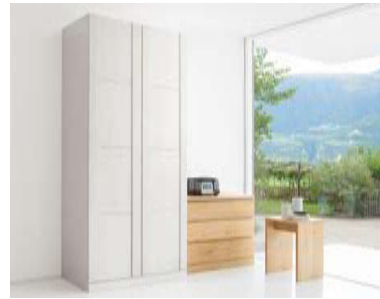

Fichte (Astfichte) abete
FRS roh gebürstet spazzolato
FOS gebürstet und geölt spazzolato, trattato con l'olio
FS gebürstet und lackiert spazzolato e verniciato
FN gebürstet, weiß lackiert spazzolato, verniciato a bianco

Buche (Kernbuche) faggio
BO mit Öl behandelt trattato con l'olio
BU mit Wasserlack behandelt con vernice all'acqua
BN "Nuss" gebeizt und lackiert tinto noce e verniciato

Esche (Kermesche) frassino
ES mit Öl behandelt trattato con l'olio

Eiche (Asteiche) rovere
EO mit Öl behandelt trattato con l'olio

Zirbe Arve cirmolo
ZR roh unbehandelt grezzo non trattato

Nuss (europäisch) noce nazionale
NO mit Öl behandelt trattato con l'olio

Griffart tipo maniglia
ZO mit Öl behandelt trattato con l'olio
Griffausfräsung maniglia a gola

seitlich an Wand links oder rechts lateralmente a parete, sx o dx

Innenmaß cm misura interna cm	140 x 200	180 x 200	200 x 200	Bettschublade auf Rollen cassetto estraibile	90 x 200	Wandpaneel mit Einhängeschlag rivestimento parete con ganci	Hocker sgabello
Art.	6314	6318	6320	6350	6309	3738	3580
BxHxT - LxAxP cm	148 x 88 x 207	188 x 93 x 207	208 x 93 x 207	78 x 25 x 126	98 x 93 x 207	200 x 38 x 2,7	45 x 45 x 45
Colli / kg	2 (3) / 48	2 (3) / 54	2 (3) / 59	1 / 11	2 / 35	1 / 13	1 / 8

HOLZART - tipologia del legno

Fichte - abete €							
Buche - faggio €							
Esche - frassino €							
Eiche - rovere €							
Zirbe - cirmolo €							
Nuss - noce €							

seitlich an Wand links oder rechts lateralmente a parete, sx o dx

Innenmaß cm misura interna cm	140 x 200	180 x 200	200 x 200	Bettschublade auf Rollen cassetto estraibile	90 x 200	Wand- oder Seitenablage mensola comodino	Hängenachtkommodino
Art.	7814	7818	7820	7850	7809	8047	7841
BxHxT - LxAxP cm	148 x 88 x 207	188 x 88 x 207	208 x 88 x 207	78 x 20 x 126	98 x 88 x 207	40 x 12 x 32	53 x 20 x 33
Colli / kg	2 (3) / 46	2 (3) / 52	2 (3) / 57	1 / 10	2 / 34	1 / 6	1 / 10

HOLZART - tipologia del legno

Fichte - abete €							
Buche - faggio €							
Esche - frassino €							
Eiche - rovere €							
Zirbe - cirmolo €							
Nuss - noce €							

Sockel frontbündig zoccolo a filo frontale	Nachtkästchen comodino	Nachtkästchen comodino	Kommode cassettiera	Kommode cassettiera	Schrank armadio	Schrank armadio	Schrank armadio	Innenschubladen cassettiera interna
Art.	7840	6340	7853	7854	3801	3803	3806	2052
BxHxT - LxAxP cm	53 x 43 x 38	53 x 48 x 38	102 x 75 x 46	102 x 95 x 46	51 x 231 x 58	102 x 231 x 58	102 x 231 x 58	98 x 41 x 50
Colli / kg	1 / 13	1 / 14	1 / 30	1 / 40	3 / 49	3 / 75	3 / 81	1 / 17

HOLZART - tipologia del legno

Fichte - abete €								
Buche - faggio €								
Esche - frassino €								
Eiche - rovere €								
Zirbe - cirmolo €								
Nuss - noce €