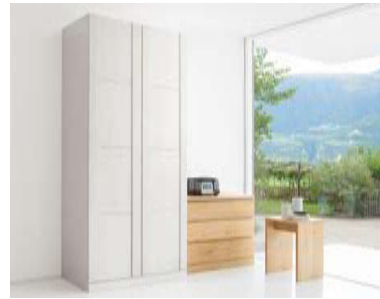

Fichte (Astfichte) abete
FRS roh gebürstet spazzolato
FOS gebürstet und geölt spazzolato, trattato con l'olio
FS gebürstet und lackiert spazzolato e verniciato
FN gebürstet, weiß lackiert spazzolato, verniciato a bianco

Buche (Kernbuche) faggio
BO mit Öl behandelt trattato con l'olio
BU mit Wasserlack behandelt con vernice all'acqua
BN "Nuss" gebeizt und lackiert tinto noce e verniciato

Esche (Kernesche) frassino
ES mit Öl behandelt trattato con l'olio

Eiche (Asteiche) rovere
EO mit Öl behandelt trattato con l'olio

Zirbe Arve cirmolo
ZR roh unbehandelt grezzo non trattato

Nuss (europäisch) noce nazionale
NO mit Öl behandelt trattato con l'olio

Griffart tipo maniglia
ZO mit Öl behandelt trattato con l'olio
Griffausfräsung maniglia a gola

seitlich an Wand links oder rechts lateralmente a parete, sx o dx

Innenmaß cm misura interna cm	140 x 200	180 x 200	200 x 200	Bettschublade auf Rollen cassetto estraibile	90 x 200	Wandpaneel mit Einhängeschlag rivestimento parete con ganci	Hocker sgabello
Art.	6314	6318	6320	6350	6309	3738	3580
BxHxT - LxAxP cm	148 x 88 x 207	188 x 93 x 207	208 x 93 x 207	78 x 25 x 126	98 x 93 x 207	200 x 38 x 2,7	45 x 45 x 45
Colli / kg	2 (3) / 48	2 (3) / 54	2 (3) / 59	1 / 11	2 / 35	1 / 13	1 / 8

HOLZART - tipologia del legno

Fichte - abete €							
Buche - faggio €							
Esche - frassino €							
Eiche - rovere €							
Zirbe - cirmolo €							
Nuss - noce €							

seitlich an Wand links oder rechts lateralmente a parete, sx o dx

Innenmaß cm misura interna cm	140 x 200	180 x 200	200 x 200	Bettschublade auf Rollen cassetto estraibile	90 x 200	Wand- oder Seitenablage mensola comodino	Hängnachtik. comodino
Art.	7814	7818	7820	7850	7809	8047	7841
BxHxT - LxAxP cm	148 x 88 x 207	188 x 88 x 207	208 x 88 x 207	78 x 20 x 126	98 x 88 x 207	40 x 12 x 32	53 x 20 x 33
Colli / kg	2 (3) / 46	2 (3) / 52	2 (3) / 57	1 / 10	2 / 34	1 / 6	1 / 10

HOLZART - tipologia del legno

Fichte - abete €							
Buche - faggio €							
Esche - frassino €							
Eiche - rovere €							
Zirbe - cirmolo €							
Nuss - noce €							

Sockel frontbündig zoccolo a filo frontale	Nachtkästchen comodino	Nachtkästchen comodino	Kommode cassettiera	Kommode cassettiera	Schrank armadio	Schrank armadio	Schrank armadio	Innenschubladen cassettiera interna
Art.	7840	6340	7853	7854	3801	3803	3806	2052
BxHxT - LxAxP cm	53 x 43 x 38	53 x 48 x 38	102 x 75 x 46	102 x 95 x 46	51 x 231 x 58	102 x 231 x 58	102 x 231 x 58	98 x 41 x 50
Colli / kg	1 / 13	1 / 14	1 / 30	1 / 40	3 / 49	3 / 75	3 / 81	1 / 17

HOLZART - tipologia del legno

Fichte - abete €								
Buche - faggio €								
Esche - frassino €								
Eiche - rovere €								
Zirbe - cirmolo €								
Nuss - noce €