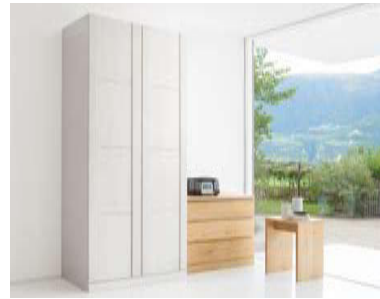

Fichte (Astfichte) <i>abete</i>	FRS roh gebürstet spazzolato	FOS gebürstet und geölt spazzolato, trattato con l'olio	FS gebürstet und lackiert spazzolato e verniciato	FN gebürstet, weiß lackiert spazzolato, verniciato a bianco
Buche (Kernbuche) <i>faggio</i>	BO mit Öl behandelt trattato con l'olio	BU mit Wasserlack behandelt con vernice all'acqua	BN "Nuss" gebeizt und lackiert tinto noce e verniciato	
Esche (Kermesche) <i>frassino</i>	ES mit Öl behandelt trattato con l'olio			
Eiche (Asteiche) <i>rovere</i>	EO mit Öl behandelt trattato con l'olio			
Zirbe Arve <i>cirmolo</i>	ZR roh unbehandelt grezzo non trattato	ZO mit Öl behandelt trattato con l'olio		
Nuss (europäisch) <i>noce nazionale</i>	NO mit Öl behandelt trattato con l'olio			

Griffart
tipo maniglia

Griffausfräsung
maniglia a gola

Innenmaß cm misura interna cm								
	140 x 200	180 x 200	200 x 200	Bettschublade auf Rollen cassetto estraibile	90 x 200	Wandpaneel mit Einhängeschlag rivestimento parete con ganci	Hocker sgabello	
Art.	6314	6318	6320	6350	6309	3738	3580	
BxHxT - LxAxP cm	148 x 88 x 207	188 x 93 x 207	208 x 93 x 207	78 x 25 x 126	98 x 93 x 207	200 x 38 x 2,7	45 x 45 x 45	
Colli / kg	2 (3) / 48	2 (3) / 54	2 (3) / 59	1 / 11	2 / 35	1 / 13	1 / 8	
HOLZART - tipologia del legno								
Fichte - abete €								
Buche - faggio €								
Esche - frassino €								
Eiche - rovere €								
Zirbe - cirmolo €								
Nuss - noce €								

Innenmaß cm misura interna cm								
	140 x 200	180 x 200	200 x 200	Bettschublade auf Rollen cassetto estraibile	90 x 200	Wand- oder Seitenablage mensola comodino	Hängenacht. comodino	
Art.	7814	7818	7820	7850	7809	8047	7841	
BxHxT - LxAxP cm	148 x 88 x 207	188 x 88 x 207	208 x 88 x 207	78 x 20 x 126	98 x 88 x 207	40 x 12 x 32	53 x 20 x 33	
Colli / kg	2 (3) / 46	2 (3) / 52	2 (3) / 57	1 / 10	2 / 34	1 / 6	1 / 10	
HOLZART - tipologia del legno								
Fichte - abete €								
Buche - faggio €								
Esche - frassino €								
Eiche - rovere €								
Zirbe - cirmolo €								
Nuss - noce €								

Sockel frontbündig zoccolo a filo frontale									
	Nachtkästchen comodino	Nachtkästchen comodino	Kommode cassettiera	Kommode cassettiera	Schrank armadio	Schrank armadio	Schrank armadio	Innenschubladen cassettiera interna	
Art.	7840	6340	7853	7854	3801	3803	3806	2052	
BxHxT - LxAxP cm	53 x 43 x 38	53 x 48 x 38	102 x 75 x 46	102 x 95 x 46	51 x 231 x 58	102 x 231 x 58	102 x 231 x 58	98 x 41 x 50	
Colli / kg	1 / 13	1 / 14	1 / 30	1 / 40	3 / 49	3 / 75	3 / 81	1 / 17	
HOLZART - tipologia del legno									
Fichte - abete €									
Buche - faggio €									
Esche - frassino €									
Eiche - rovere €									
Zirbe - cirmolo €									
Nuss - noce €