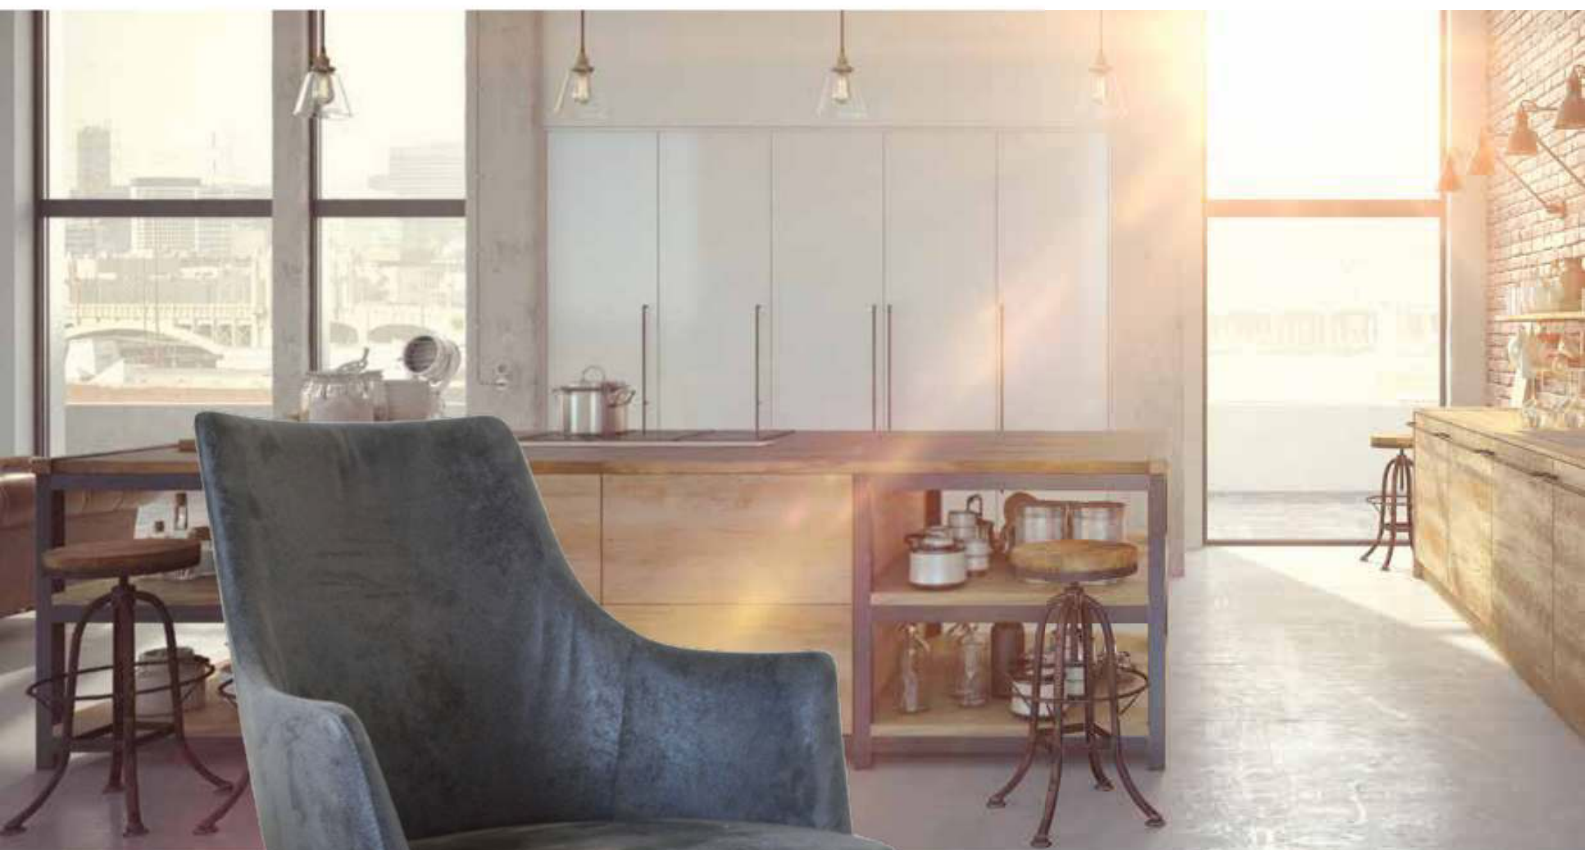

WOHNEN & SPEISEN STÜHLE.

Auf diesem Stuhl - einer Kombi aus Massivholz im Untergestell und Mikrofaser - zu sitzen wird Ihnen viel Freude bereiten. Die verschiedenen zeitlosen Bezüge lassen sich hervorragend mit Ihrer Einrichtung kombinieren. Sie sitzen stets bequem durch die leicht zurückfallende Rückenlehne - ob beim geselligen Spieleabend mit den Freunden oder beim Abendessen mit der ganzen Familie.

Kernbuche und Wildeiche massiv

LARISSA

Armlehnstuhl 0218

Sitzkissen abnehmbar.

Abbildung Wildeiche, Bezug schwarz

B 63 / H 92 / T 61 cm

Stuhlpolster wahlweise in schwarz, grau und braun.

MODELLÜBERSICHT.