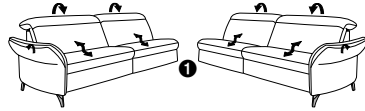

Abschlusselemente

mit Wallfree-Funktion

87 B/T/H: 199/111/84