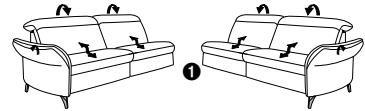

85 B/T/H: 169/111/84