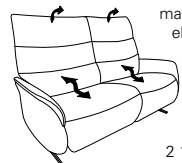

# Typenplan 4051

Zusatzausstattung für alle elektrischen Varianten:

- el. Kopfteilverstellung
- el. Sitzneigungsverstellung
- el. Herz-Waage-Verstellung (nicht mit Sitzneigungsverstellung kombinierbar)

## Sofas fester Sitz

**12**  
3-Sitzer  
(2er Sitzteilung)  
B/T/H: 197/90/107

**11**  
2 1/2-Sitzer  
B/T/H: 160/90/107

**10**  
2-Sitzer  
B/T/H: 140/90/107

## Sofas mit Cumuly-Comfort-Funktion

manuell oder elektrisch  
**82**  
3-Sitzer  
(2er Sitzteilung)  
B/T/H: 197/90/107

manuell oder elektrisch  
**81**  
2 1/2-Sitzer  
B/T/H: 160/90/107

manuell oder elektrisch  
**80**  
2-Sitzer  
B/T/H: 140/90/107