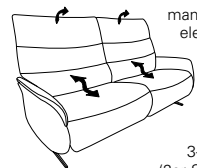

# Typenplan 4051

Zusatzausstattung für alle elektrischen Varianten:

- el. Kopfteilverstellung
- el. Sitzneigungsverstellung
- el. Herz-Waage-Verstellung (nicht mit Sitzneigungsverstellung kombinierbar)

## Sofas fester Sitz

**12**  
3-Sitzer  
(2er Sitzteilung)  
B/T/H: 197/90/107

**11**  
2 1/2-Sitzer  
B/T/H: 160/90/107

**10**  
2-Sitzer  
B/T/H: 140/90/107

## Sofas mit Cumuly-Comfort-Funktion

manuell oder elektrisch  
**82**  
3-Sitzer  
(2er Sitzteilung)  
B/T/H: 197/90/107

manuell oder elektrisch  
**81**  
2 1/2-Sitzer  
B/T/H: 160/90/107

manuell oder elektrisch  
**80**  
2-Sitzer  
B/T/H: 140/90/107