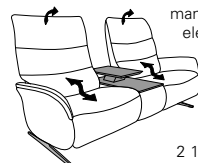

## Sofas mit Cumuly-Comfort-Funktion

manuell oder elektrisch  
**82**  
3-Sitzer  
(2er Sitzteilung)  
B/T/H: 197/90/107

manuell oder elektrisch  
**81**  
2 1/2-Sitzer  
B/T/H: 160/90/107

manuell oder elektrisch  
**80**  
2-Sitzer  
B/T/H: 140/90/107

## Sofas mit Zwischentisch

elektrisch  
**42**  
2 1/2-Sitzer  
LED-Beleuchtung  
USB-Anschluss  
B/T/H: 198/90/107

manuell oder elektrisch  
**41**  
2 1/2-Sitzer  
B/T/H: 198/90/107