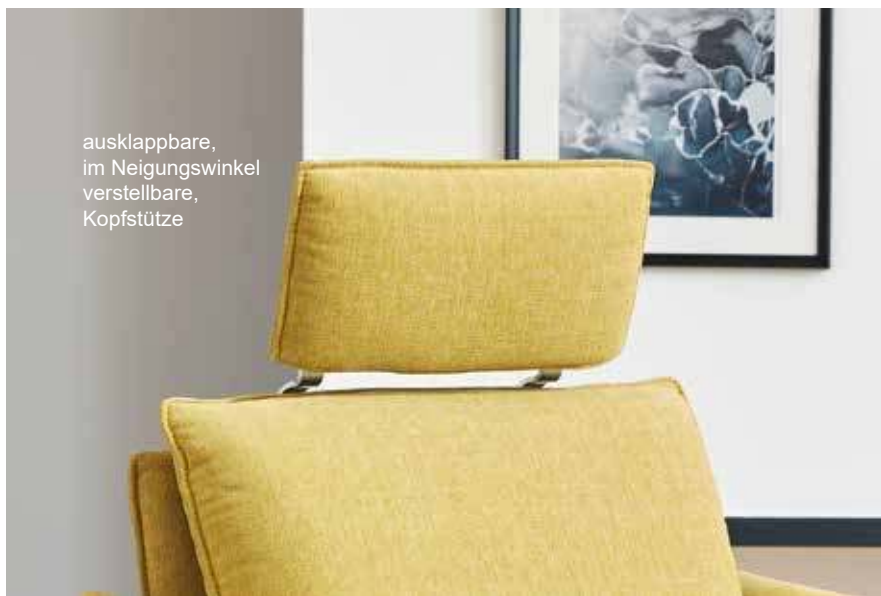

ausklappbare Fußstütze

ausklappbare, im Neigungswinkel verstellbare, Kopfstütze

Bezug: 15 Pivot lind

# Einzelstuhl

7916

- für Mohairstoffe nicht geeignet
- Sternfuß wahlweise in Edelstahloptik oder Anthrazit
- Sitz wahlweise in:

Außenliegender Akku 0920 möglich