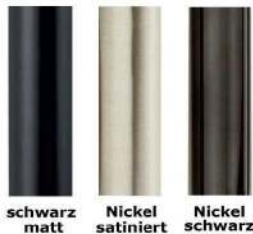

# Paliano XC

<b>Modellbeschreibung:</b>	Moderne Polstergarnitur, optional mit Funktionen
<b>Gestell:</b>	Massivholz und Spanplatten
<b>Polsterung Sitz:</b>	Federkern auf Wellenunterfederung, Filz, PUR-Schaum, Watteabdeckung / Hocker - Vollschaum
<b>Polsterung Rücken:</b>	Gummigurte, PUR-Schaum, Watteabdeckung / alle Elemente Rücken echt
<b>Sitztiefe / Sitzhöhe in cm:</b>	Sitztiefe: 52 / Sitzhöhe: 48
<b>Bezugsvarianten:</b>	Modell nur uni erhältlich Bei gemusterten Stoffen wird kein Rapport berücksichtigt / gestreifte und karierte Stoffe nicht möglich
<b>Fußvarianten:</b>	Standard: Metall, alternativ Buche massiv und Eiche massiv (Aufpreis), Fußhöhe: 12 cm Metall in 3 Farbausführungen: schwarz matt, Nickel satiniert und Nickel schwarz Buche massiv in 7 Farbausführungen: weiß, weiß antik, natur, eichefarbig, antik, wenge und schwarz Eiche massiv in 2 Farbausführungen (Aufpreis): bianco und geölt <b>Bei fehlender Angabe erfolgt die Lieferung mit Metall in Nickel schwarz</b>

**schwarz matt**    **Nickel satiniert**    **Nickel schwarz**

**Buche massiv**

**weiß**    **weiß antik**    **natur**    **eichefarbig**    **antik**    **wenge**    **schwarz**

**Eiche massiv**  
(Aufpreis)