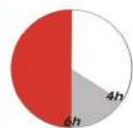

- Wippmechanik mit Härtegradeinstellung zur Einstellung des Wipps. Verhaltens.

- Sehr komfortabler Sitzkomfort durch S-Form Rückenlehne mit Lendenwirbelunterstützung für die körpergerechte Sitzposition

- Armlehnen schwarz
- Polsterung für eine entspannte Armhaltung

- Farblich abgesetzte Ziernähte für die gehobene Optik

- Bis zu 6 Stunden sitzen am Tag
- Belastbarkeit bis zu 100 kg
- Einsetzbar in jedem Heimbüro (Keine gewerbliche Nutzung)