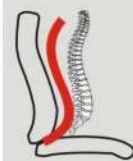

### Sicherheit

- Gebremste Sicherheitsdoppelrollen, nutzbar für feste Bodenbeläge
- Fußkreuz aus besonders belastbarem Nylon, schwarz

### Eigenschaften

- A: 66 cm
- B: 48 cm
- C: 50 cm
- D: 44 - 56 cm
- E: 108 - 120 cm

- Hochwertiges Kunstleder, kombiniert mit modernem Netzstoffbezug

- Stufenlose Sitzhöhenverstellung durch Sicherheitsgasdruckfeder

- Wippmechanik mit Härtegradeinstellung zur Einstellung des Wipps. Verhaltens.

- Sehr komfortabler Sitzkomfort durch S-Form Rückenlehne mit Lendenwirbelunterstützung für die körpergerechte Sitzposition