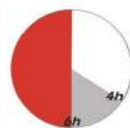

- Hochwertiges Kunstleder, kombiniert mit modernem Netzstoffbezug

- Stufenlose Sitzhöhenverstellung durch Sicherheitsgasdruckfeder

- Wippmechanik mit Härtegradeinstellung zur Einstellung des Wippverhaltens.

- Zusätzliche Rückenunterstützung

- Armlehnen für die angenehme Sitzposition, schwarz

- Federkern für mehr Sitzkomfort

- Bis zu 6 Stunden sitzen am Tag
- Belastbarkeit bis zu 100 kg
- Einsetzbar in jedem Heimbüro (Keine gewerbliche Nutzung)