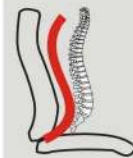

### Eigenschaften

- A: 65 cm
- B: 53 cm
- C: 54 cm
- D: 45 - 53 cm
- E: 114 - 122 cm

- Hochwertiges Kunstleder, kombiniert mit moderner Lochapplikation im Sitz und Rücken

- Stufenlose Sitzhöhenverstellung durch Sicherheitsgasdruckfeder

- Wippmechanik mit Härtegradeinstellung zur Einstellung des Wippverhaltens.

- Sehr komfortabler Sitzkomfort durch S-Form Rückenlehne mit Lendenwirbelunterstützung für die körpergerechte Sitzposition

- Weiß abgesetzte Ziernähte für die gehobene Optik