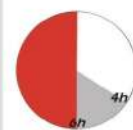

### Eigenschaften

- Robuster Stoffbezug

- Armlehnen schwarz
- Polsterung für eine entspannte Armhaltung

- Bis zu 6 Stunden sitzen am Tag
- Belastbarkeit bis zu 100 kg
- Einsetzbar in jedem Heimbüro (Keine gewerbliche Nutzung)