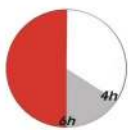

### Eigenschaften

A:	54 cm
B:	45 cm
C:	44 cm
D:	46 - 58 cm
E:	84 - 96 cm

- Stufenlose Sitzhöhenverstellung durch Sicherheitsgasdruckfeder

- Robuster Stoffbezug

- Bis zu 6 Stunden sitzen am Tag
- Belastbarkeit bis zu 70 kg
- Einsetzbar in jedem Heimbüro (Keine gewerbliche Nutzung)