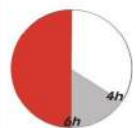

- Hochwertiger Mikrofaserbezug

- Stufenlose Sitzhöhenverstellung durch Sicherheitsgasdruckfeder

- Wippmechanik mit Härtegradeinstellung zur Einstellung des Wippverhaltens.

- Sehr komfortabler Sitzkomfort durch S-Form Rückenlehne mit Lendenwirbelunterstützung für die körpergerechte Sitzposition

- Moderne, silberfarbige Armlehnen
- Polsterung für eine entspannte Armhaltung

- Federkern für mehr Sitzkomfort

- Bis zu 6 Stunden sitzen am Tag
- Belastbarkeit bis zu 110 kg
- Einsetzbar in jedem Heimbüro (Keine gewerbliche Nutzung)