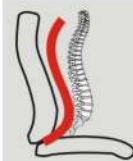

Sicherheitsgasdruckfeder

Sicherheit

- Gebremste Sicherheitsdoppelrollen grau, nutzbar für feste Bodenbeläge
- Fußkreuz aus besonders belastbarem Nylon, silber mit Trittschutz

Eigenschaften

A:	66 cm
B:	56 cm
C:	49 cm
D:	50 - 58 cm
E:	112 - 120 cm

- Hochwertiger Mikrofaserbezug

- Stufenlose Sitzhöhenverstellung durch Sicherheitsgasdruckfeder

- Wippmechanik mit Härtegradeinstellung zur Einstellung des Wippverhaltens.

- Sehr komfortabler Sitzkomfort durch S-Form Rückenlehne mit Lendenwirbelunterstützung für die körpergerechte Sitzposition