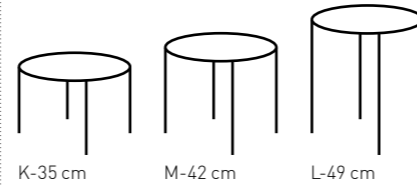

RIO* 4947-1898M: Metal anthracite matt, Optiwhite taupe frosted, 6 mm • LWH Ø 83/42 cm

RIO* 4940- bis 4947-

3 COUCHTISCH-FORMEN IN 8 GRÖSSEN: 3 COFFEE TABLE SHAPES IN 8 SIZES:

Quadrat Square	Rechteck Rectangle	Rund Round
43 x 43 cm 65 x 65 cm 83 x 83 cm 100 x 100 cm	116 x 70 cm 139 x 60 cm	55 cm 83 cm

UNTERBAU: FRAME:

17 - Edelstahloptik 17 - Stainless steel optic	18 - Metall anthrazit matt 18 - Metal anthracite matt
---	--

IN 3 HÖHEN: IN 3 HEIGHTS:

RIO* MACHT EINFACH ALLES MIT.

RIO* für Büros, Dielen, Wintergärten und viele Raumsituationen mehr: Neben Ihrem Lesesessel wird RIO* zum praktischen Beistelltisch, als kleiner Dielentisch überzeugt er mit besonders robusten Oberflächen und im Wintergarten als markanter Hingucker.

4940-1833L: Metall anthrazit matt, Keramik basalto, 6 mm • LBH 43/43/49 cm

4940-1833L: Metal anthracite matt, Ceramic basalto, 6 mm • LWH 43/43/49 cm

RIO* MACHT SICH AUCH NEBEN IHREM BETT GUT.

RIO* macht den Unterschied und passt perfekt in Ihr Zuhause: Drei Höhen stehen zur Wahl und so begleitet RIO* als Nachttisch nicht nur Polsterbetten gekonnt, sondern auch besonders hohe Boxspringbetten.