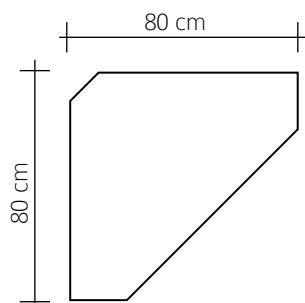

## MARANELLO

Eckschrank mit Spiegel 1147

1 Kleiderstange, 1 Einlegeboden

Schenkelmaß 80 cm

B 115 / H 195 / T 67 cm

Abbildung: violett velvet lackiert

Optional auch mit Holzfüllung  
zum gleichen Preis lieferbar