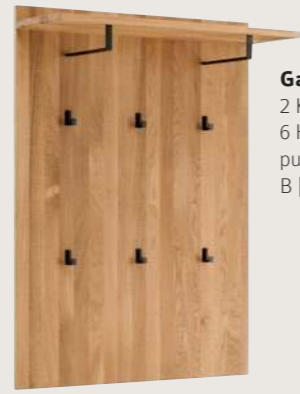

GRADEL
seit 1921
Massivholzmöbel & mehr

LIDO

NATUR UND KLARES DESIGN

WEIL HOLZ UNSERE LEIDENSCHAFT IST

Titelbild
Astige Eiche massiv,
naturbelassen geölt
Griffe und Haken
Metall schwarz,
pulverbeschichtet

Heimkommen und
Wohlfühlen: Die LIDO Serie
sorgt in Ihrer Diele für
ausreichend Stauraum und
setzt natürliche Akzente.

Garderobenpaneel 8684
2 Kleiderstangen,
6 Haken Metall schwarz
pulverbeschichtet
B | H | T 80 | 91 | 30 cm

Massivholz verbessert Ihr Raumklima

Astige Eiche massiv, naturbelassen geölt
Griffe und Haken Metall schwarz, pulverbeschichtet

Kommode 8621
Griffe Metall schwarz
pulverbeschichtet
2 Türen, 1 Schub,
2 Einlegeböden
(höhenverstellbar)
B | H | T 80 | 89 | 39 cm

Sideboard 8624
Griffe Metall schwarz
pulverbeschichtet
3 Türen, 2 Schub
je 2 große und kleine
Einlegeböden
(höhenverstellbar)
B | H | T 120 | 89 | 39 cm

Schubkommode 8657
Griffe Metall schwarz
pulverbeschichtet
4 Schub
B | H | T 50 | 89 | 39 cm