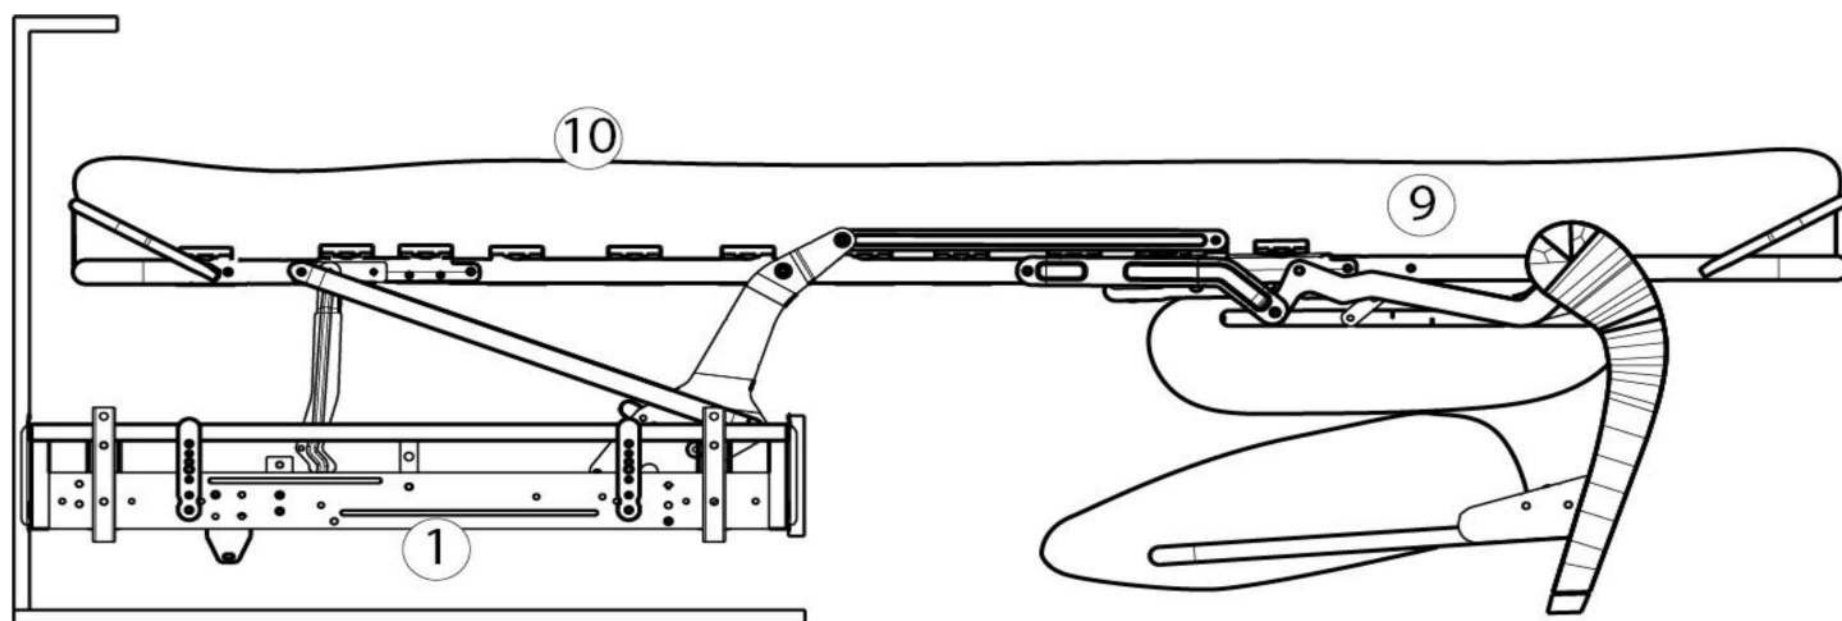

Eine besonders legere Polsterung zeichnet sich durch eine sehr weiche / soffige Oberfläche aus. Die Bezüge zeigen bereits im Neuzustand ein ausgeprägtes Wellenbild, das design-, modell-, und konstruktionsbedingt ist. Die Polsterung wird sich der Körpferform anpassen bzw. die Sitzfestigkeit leicht nachlassen. Geringfügige Unterschiede in der Sitzhärte bei Anbaugruppen sind konstruktionsbedingt und daher kein Beanstandungsgrund.

# gültig ab 23.08.2023

Modell: Amyra

Querschnitte

**Stilecht**  
Ihre polster lifestyle marke

- 1: Bett Funktionsbeschlag
- 2: Sitz Unterfederung aus Gummigurte
- 3: Sitz Kaltschaum Tiger-Touch
- 4: Rücken Holzgestell
- 5: Rücken Unterfederung aus Gummigurte