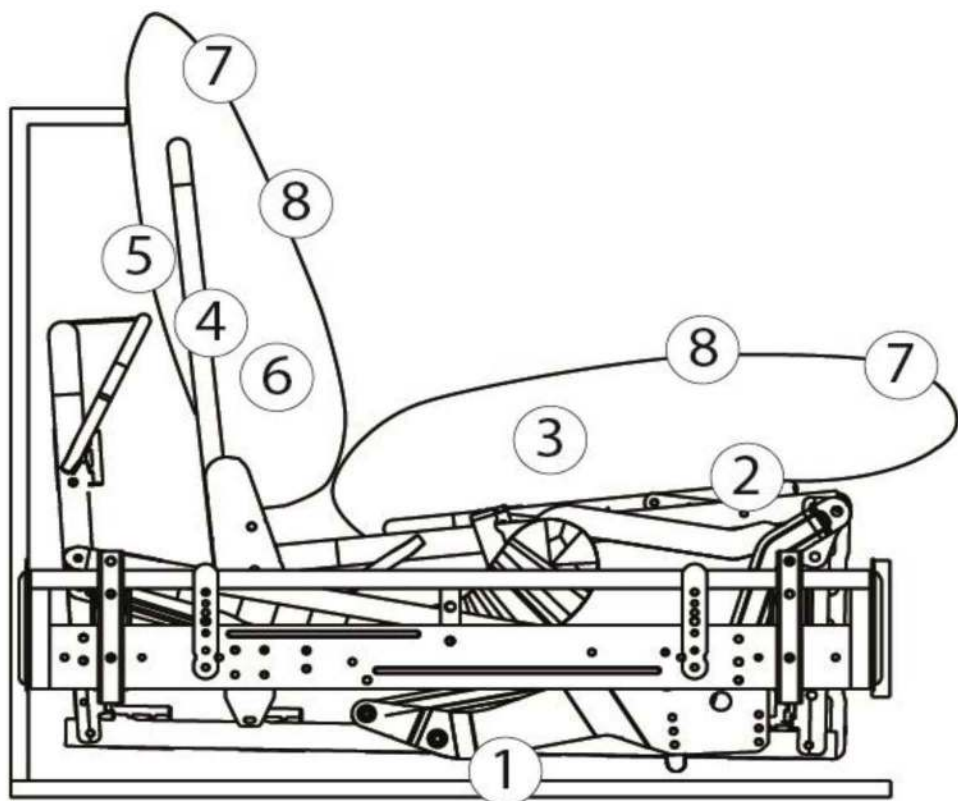

Eine besonders legere Polsterung zeichnet sich durch eine sehr weiche / soffige Oberfläche aus. Die Bezüge zeigen bereits im Neuzustand ein ausgeprägtes Wellenbild, das design-, modell-, und konstruktionsbedingt ist. Die Polsterung wird sich der Körpferform anpassen bzw. die Sitzfestigkeit leicht nachlassen. Geringfügige Unterschiede in der Sitzhärte bei Anbaugruppen sind konstruktionsbedingt und daher kein Beanstandungsgrund.

# gültig ab 23.08.2023

Modell: Amyra

Querschnitte

**Stilecht**  
Ihre polster lifestyle marke

- 1: Bett Funktionsbeschlag
- 2: Sitz Unterfederung aus Gummigurte
- 3: Sitz Kaltschaum Tiger-Touch
- 4: Rücken Holzgestell
- 5: Rücken Unterfederung aus Gummigurte