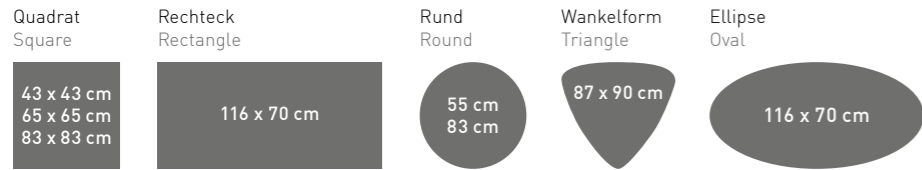

5 COUCHTISCH-FORMEN IN 8 GRÖSSEN: 5 COFFEE TABLE SHAPES IN 8 SIZES:

UNTERBAU: FRAME: