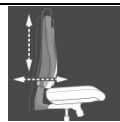

JD0	Lehne: Football	Sitz: BB2 rot
JD1	Lehne: Horses	Sitz: BB7 weiß
JD3	Lehne: Sportscars	Sitz: BB3 blau
JD4	Lehne: Flowers	Sitz: BB1 pink
JD7	Lehne: Hearts	Sitz: BB1 pink
JD8	Lehne: Phones	Sitz: BB6 blau

(Lehne: 100% Baumwolle / Sitz: 100% Polyester)

Maße

Sitzhöhe:	39-51 cm
Sitzbreite:	43 cm
Sitztiefe:	39 cm
Lehnenhöhe:	43 cm
Gesamthöhe:	81-94 cm

Technische Daten

Gewicht:	ab 10 kg
VPE:	1/Karton
Paletteneinheit:	24/Palette

Kinder- und Jugendstuhl – Klassenbester in Preis/Leistung

Stufenlose Sitzhöhenverstellung mit Toplift

Hohe Rückenlehne in Kunststoff schwarz mit zusätzlichem Rückenpolster, in Höhe und Tiefe stufenlos verstellbar zur optimalen Anpassung auf die Körpergröße

Inkl. höhenverstellbarer Lordosenstütze

Bequemer Muldensitz mit abgerundeter Sitzvorderkante

FEATURE High-Tec-3D-Netzstoff

Formschönes und stabiles Polyamid-Fußkreuz schwarz ausgerüstet mit lastabhängig gebremsten Sicherheitsdoppelrollen für Teppichböden