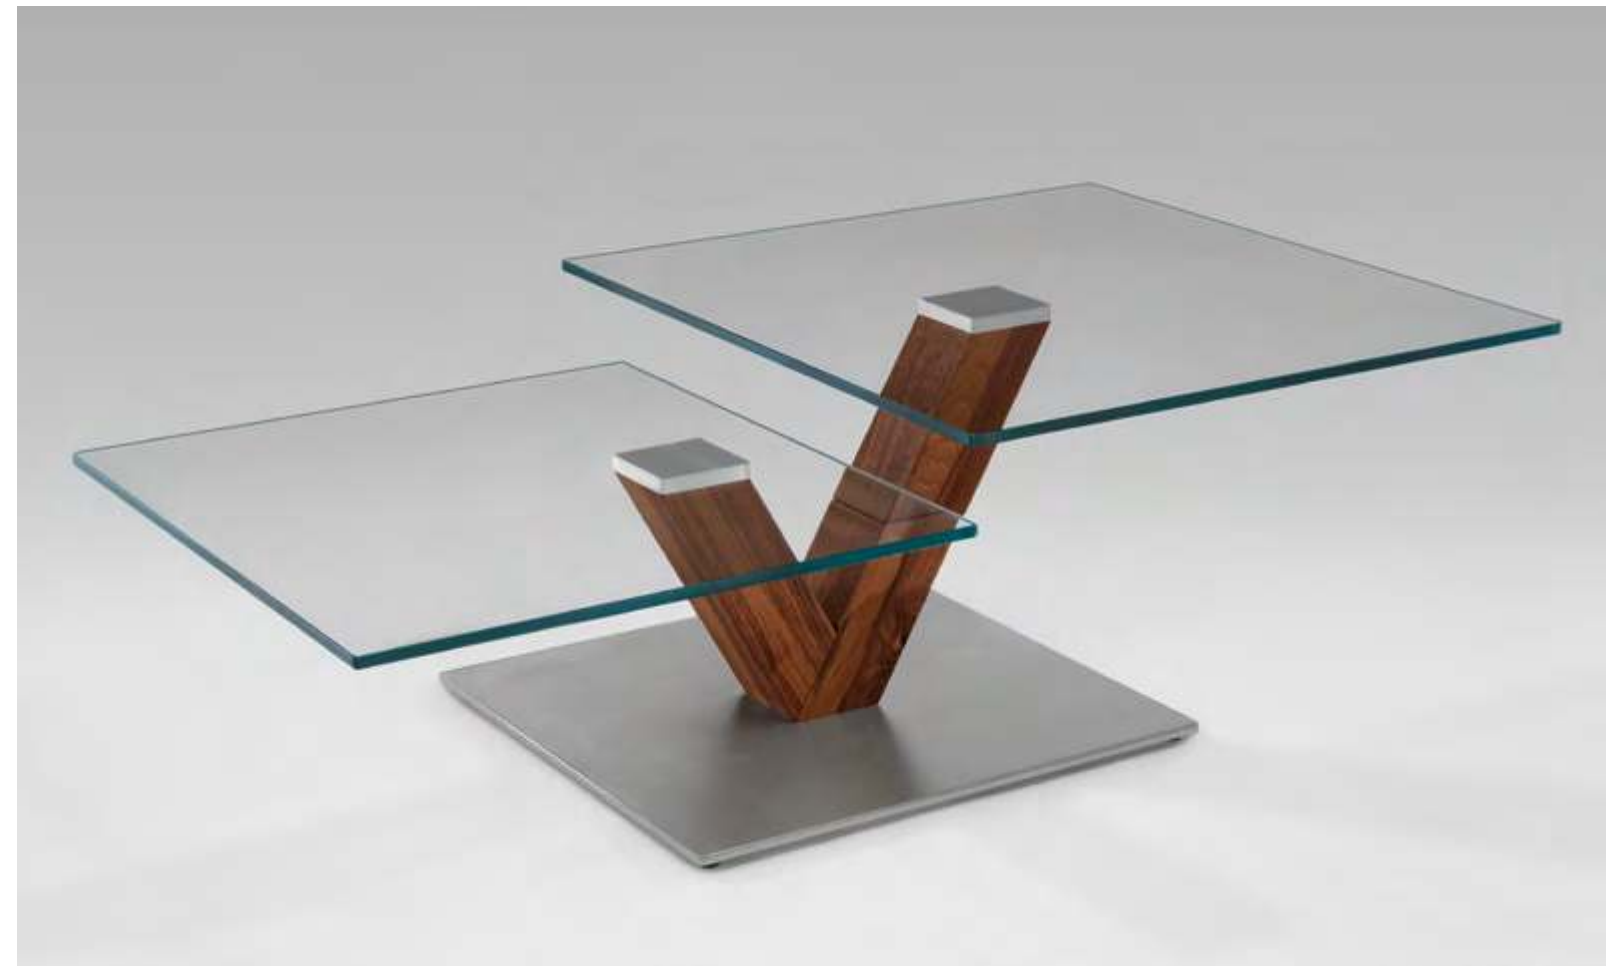

Bodenplatte: Lack basalt matt, rollbar  
Säule: Altholz, Unikat  
Kristallglas, 12 mm  
Größe ca. 100 x 100 cm  
Höhe ca. 39 cm

**Coffee table, order no. 4400-2719**

Bottom plate: Lacquered basalt matt, rollable  
Frame: Unique matured timber  
Crystal glass, 12 mm  
Size approx. 100 x 100 cm  
Height approx. 39 cm

## Couchtisch, Bestell-Nr. 4126-8519

Bodenplatte: Stahl mit Edelstahl beplankt  
Kernbuche geölt  
Kristallglas, 12 mm, obere Platte drehbar  
Größe ca. 90 x 75 (125 x 85) cm  
Höhe ca. 30/40 cm

## Coffee table, order no. 4126-8519

Bottom plate: Stainless steel design  
Structure beech oiled finish  
Crystal glass, 12 mm, upper top turnable  
Size approx. 90 x 75 (125 x 85) cm  
Height approx. 30/40 cm