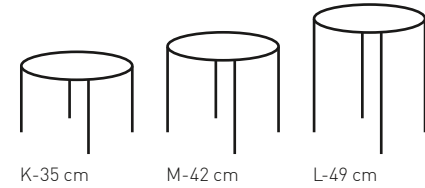

4947-1734K: Stainless steel optic, ceramic carrara, 6 mm • LWH Ø 83/35 cm
4941-1778M: Stainless steel optic, anziano oak lacquered brushed • LWH 65/65/42 cm
4946-1799L: Stainless steel optic, optiwhite slate frosted, 6 mm • LWH Ø 55/49 cm

4947-1898M: Metall anthrazit matt, Optiwhite taupe satiniert, 6mm • LBH Ø 83/42 cm

4947-1898M: Metal anthracite matt, optiwhite taupe frosted, 6mm • LWH Ø 83/42 cm

4940- bis 4947- RIO

3 COUCHTISCH-FORMEN IN 8 GRÖSSEN: 3 COFFEE TABLE SHAPES IN 8 SIZES:

Quadrat Square	Rechteck Rectangle	Rund Round
43 x 43 cm 65 x 65 cm 83 x 83 cm 100 x 100 cm	116 x 70 cm 139 x 60 cm	55 cm 83 cm

UNTERBAU: FRAME:

IN 3 HÖHEN: IN 3 HEIGHTS:

RIO MACHT SICH AUCH NEBEN IHREM BETT GUT.