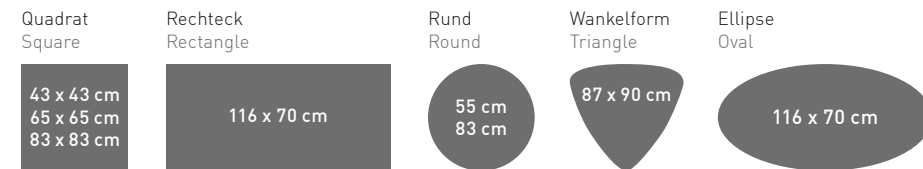

5 COUCHTISCH-FORMEN IN 8 GRÖSSEN:

5 COFFEE TABLE SHAPES IN 8 SIZES:

43 x 43 cm
65 x 65 cm
83 x 83 cm

116 x 70 cm

55 cm
83 cm

87 x 90 cm

116 x 70 cm

UNTERBAU:

FRAME:

18 - Metall anthrazit matt
18 - Metal anthracite matt