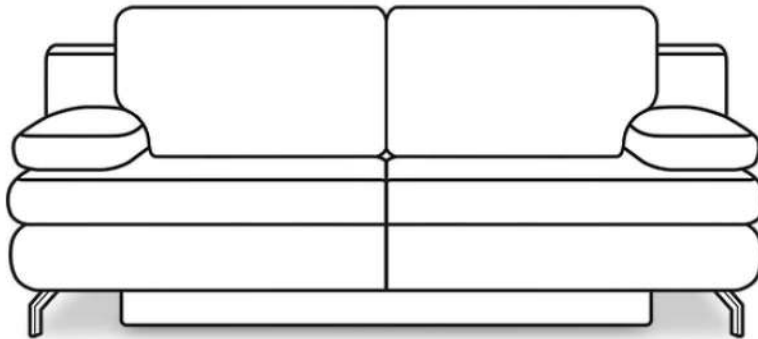

Rosi

04.09.2023 - bis auf Widerruf

Rosi | Querschläfer

Maße ca:

B: 200 cm

H: 91 cm

T: 92 cm

SH: 45 cm

LH: 45 cm

Querschläfer mit Bettkasten

Rücken **echt**

Liegefläche 140 x 200 cm

€

Stoffgruppe:

55

Preisgleich für Fremdstoff

Aufpreis für Hubbeschlag

Stoffanordnung zweifarbig:

1. Stoff: Korpus+Sitz+Arnteilkissen
2. Stoff: Rückenkissen

Produktmerkmale:

Durch Vorziehen der Sitzfläche und Herunterklappen des Rückenteils entsteht eine Doppelliege. Schlafen auf Sitzhöhe.

Verarbeitung:

Sitz: Polyschaum und Wattevlies auf Wellenfedern
Rücken: Polyschaum und Wattevlies
Kissen: Flockenfüllung
Korpus: geräumiger Bettkasten (weiss)
Füße: Chromfüsse oder Metallfüsse schwarz

Die Ausführung der Zweifarbigkeit ist in Stoff wie abgebildet oder beschrieben möglich.