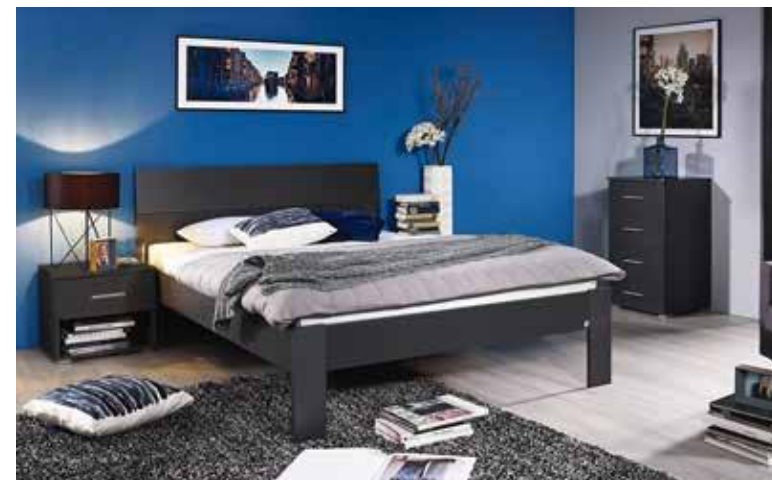

Front/Korpus	Modell-Nr.
Dekor-Druck Eiche Sonoma	AD067
Dekor-Druck Eiche Artisan	AD682
grau-metallic	AD068
alpinweiß	AD069

alpinweiß

Dekor-Druck Eiche Sonoma

Dekor-Druck Eiche Artisan

grau-metallic

Griffe alufarben

Lieferant: Rauch Möbelwerke GmbH

Qualitätsmerkmale

rauch BLUE

Innenfarbe
Dekor-Druck
Texline

Führungsschienen
aus Metall,
rauch EASY
SLIDE

Schubkästen
mit kugelgelagerten, leisen
Laufschienen

Dreh- und
Schwebetürendämpfer
optional