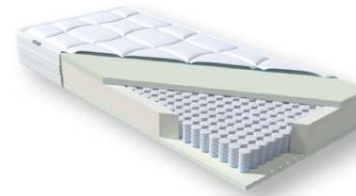

Polsterbett Messina

KOPFTEILE

KT 0025 Höhe 122 cm preisgleich

KT 0276 Höhe 125 cm standard

KT 0090 Höhe 122 cm preisgleich

MATRATZE

MA 350 TFK

- 7-Zonen Taschenfederkern
- In Ober- und Unterseite versteckte Adaptions-schaum-Platte für optimale Druckentlastung
- Punktelastischer Liegekomfort
- 4 Matratzengriffe ermöglichen ein leichtes Drehen der Matratze
- Bezug abnehmbar und waschbar bis 60° C
- Stabilisierender Liegekomfort durch Härtegrad H2, H3 und H4
- Höhe: ca. 24 cm

LATTENRAHMEN

LR 26 XL

- stabiler Lattenrahmen mit 26 extra stabilen, flexibel gelagerten Federholzleisten, außenliegend
- Kopfteil 4-fach manuell verstellbar
- Fußteil aufklappbar

MEHRWERT AUSSTATTUNG

Bodenplatte gelocht für optimale Luftzirkulation

Luxus-Gasdruckfeder zur Nutzung des Stauraums

Großraumbettkasten durch aufklappbaren Lattenrost

2 FUSSTYPEN zur Auswahl, Höhe ca.10 cm

K 09-10 Kunststofffuß silberfarbig standard

H 06-10 Holzfuß natur lackiert gegen Mehrpreis