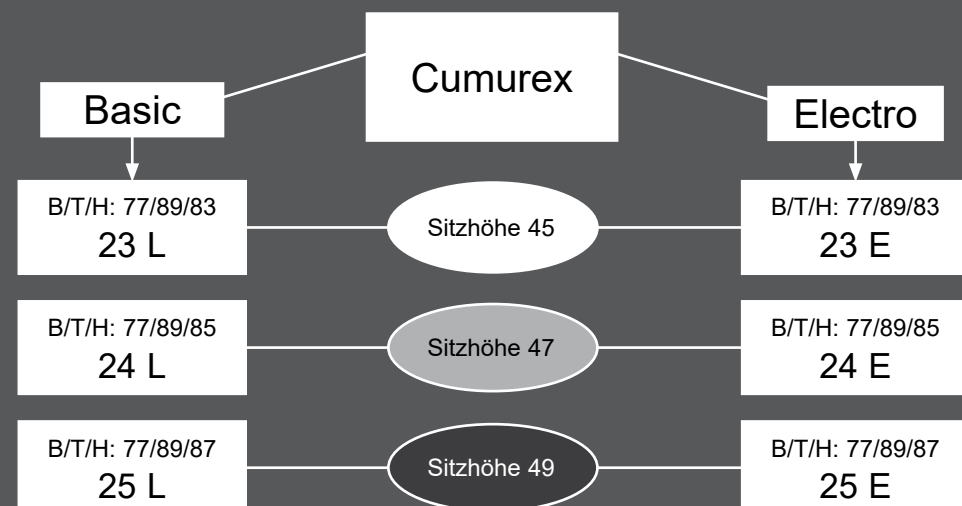

Außenliegender Akku 0920 möglich

ausklappbare
Beinauflage

die Rückenlehne
wird zur Kopf-
stütze

Bezug: 13 Nevada anthrazit

7169

Einzelstuhl

- für Mohairstoffe nicht geeignet
- passender Sessel zu Modell 1178
- elektrische Verstellung über Kippschalter seitlich am Sitz
- Sitz wahlweise in:

superlastic
soft

superlastic
med

superlastic
plus

Außenliegender Akku
0920 möglich

Sternfuß wahlweise in:

- Edelstahloptik gebürstet
- Anthrazit pulverbeschichtet
- Bronze pulverbeschichtet