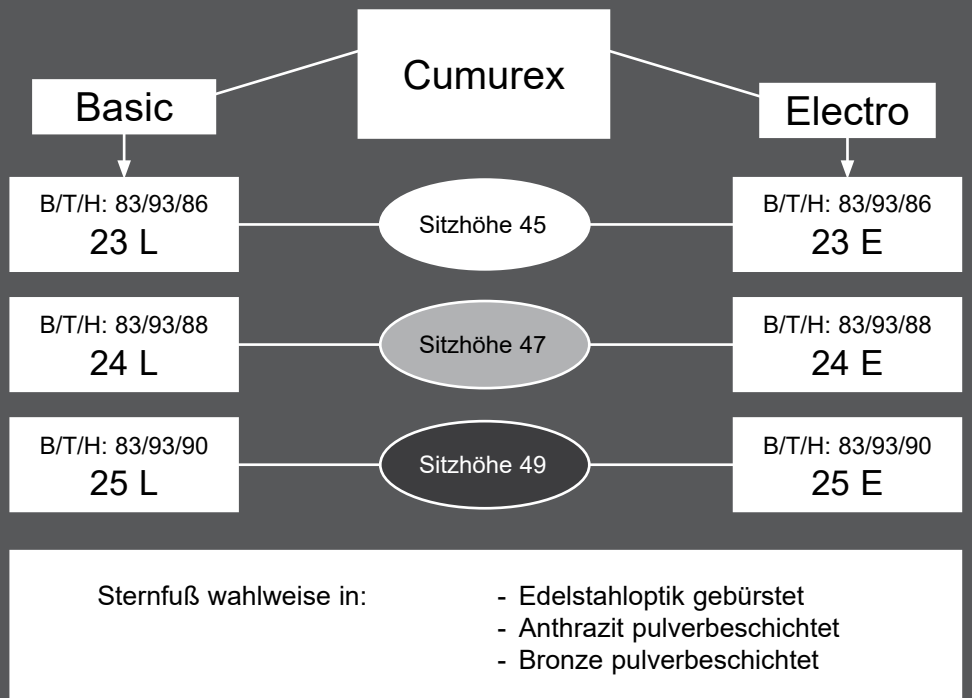

ausklappbare Beinauflage

die Rückenlehne wird zur Kopfstütze

Bezug: 13 Nevada anthrazit

Einzelstuhl

7169

- für Mohairstoffe nicht geeignet
- passender Sessel zu Modell 1178
- elektrische Verstellung über Kippschalter seitlich am Sitz
- Sitz wahlweise in:

Außenliegender Akku 0920 möglich

ausklappbare
Beinauflage

die Rückenlehne
wird zur Kopf-
stütze

Bezug: 13 Nevada anthrazit

7169

Einzelstuhl

- für Mohairstoffe nicht geeignet
- passender Sessel zu Modell 1178
- elektrische Verstellung über Kippschalter seitlich am Sitz
- Sitz wahlweise in:

superlastic
soft

superlastic
med

superlastic
plus

Außenliegender Akku
0920 möglich

Sternfuß wahlweise in:

- Edelstahloptik gebürstet
- Anthrazit pulverbeschichtet
- Bronze pulverbeschichtet