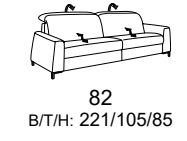

Typenplan 1821

die Wallfree-Funktion
ist manuell oder elektrisch
verstellbar erhältlich!

das Modell ist wahlweise
mit Holzfüßen oder
Metallfüßen erhältlich!

Sitzneigungsverstellung
möglich

Eckelemente

Abschlusselemente - offen mit Stauraum

Zwischenelemente - ohne Funktion

Sofas ohne Funktion

Abschlusselemente - ohne Funktion

Abschlusselemente - mit Wallfree-Funktion

Zwischenelemente mit Wallfree-Funktion

Zwischenelemente - mit Hebebett

Sofas mit Wallfree-Funktion