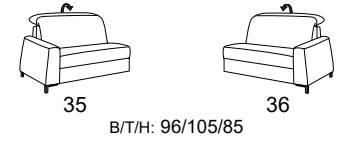

Zusammenstellung:
15 / 05 / 26
Bezug:
24 Longlife Rustika nacht

wahlweise
mit Metall-
oder Holzfüßen

B2B
back to basics

1821

alle Varianten mit Kopfteilverstellung

Variante 15
mit Wallfree-Funktion

Variante 26
mit Kopf- und Armteilverstellung

Typenplan 1821

die Wallfree-Funktion
ist manuell oder elektrisch
verstellbar erhältlich!

das Modell ist wahlweise
mit Holzfüßen oder
Metallfüßen erhältlich!

Sitzneigungsverstellung
möglich

Eckelemente

Abschlusselemente - offen mit Stauraum

Zwischenelemente - ohne Funktion

Sofas ohne Funktion

Abschlusselemente - ohne Funktion

Abschlusselemente - mit Wallfree-Funktion

Zwischenelemente mit Wallfree-Funktion

Zwischenelemente - mit Hebebett

Sofas mit Wallfree-Funktion