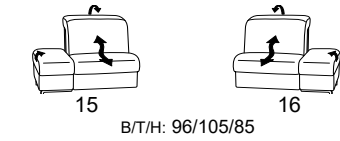

Typenplan 1821

die Wallfree-Funktion
ist manuell oder elektrisch
verstellbar erhältlich!

das Modell ist wahlweise
mit Holzfüßen oder
Metallfüßen erhältlich!

Sitzneigungsverstellung
möglich

Eckelemente

Abschlusselemente - offen mit Stauraum

Zwischenelemente - ohne Funktion

Sofas ohne Funktion

Abschlusselemente - ohne Funktion

Abschlusselemente - mit Wallfree-Funktion

Zwischenelemente mit Wallfree-Funktion

Zwischenelemente - mit Hebebett

Sofas mit Wallfree-Funktion