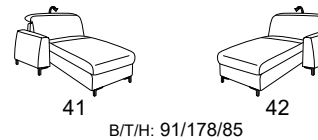

Abschlusselemente - Recamieren