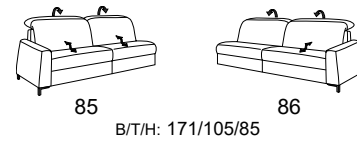

Abschlusselemente - mit Hebebett