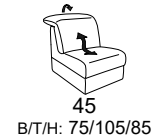

Typenplan 1821

die Wallfree-Funktion
ist manuell oder elektrisch
verstellbar erhältlich!

das Modell ist wahlweise
mit Holzfüßen oder
Metallfüßen erhältlich!

Sitzneigungsverstellung
möglich

Eckelemente

Abschlusselemente - offen mit Stauraum

Zwischenelemente - ohne Funktion

Sofas ohne Funktion

Abschlusselemente - ohne Funktion

Abschlusselemente - mit Wallfree-Funktion

Zwischenelemente mit Wallfree-Funktion

Zwischenelemente - mit Hebebett

Sofas mit Wallfree-Funktion

Abschlusselemente - mit Hebebett

Abschlusselemente - Recamieren

Hocker

Ausführung „H“ passend zu
den Eckteilen 75 und 89

Ausführung „N“ passend zu
allen Abschlusselementen und
Eckteilen außer Variante 75
und 89