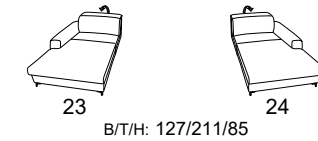

Abschlusselemente - Recamieren