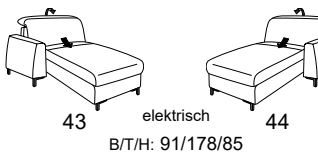

Abschlusselemente - Recamieren