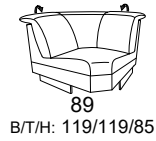

Zusammenstellung:
15 / 05 / 26
Bezug:
24 Longlife Rustika nacht

wahlweise
mit Metall-
oder Holzfüßen

B2B
back to basics

1821

alle Varianten mit Kopfteilverstellung

Variante 15
mit Wallfree-Funktion

Variante 26
mit Kopf- und Armteilverstellung

Typenplan 1821

die Wallfree-Funktion
ist manuell oder elektrisch
verstellbar erhältlich!

das Modell ist wahlweise
mit Holzfüßen oder
Metallfüßen erhältlich!

Sitzneigungsverstellung
möglich

Eckelemente

Abschlusselemente - offen mit Stauraum

Zwischenelemente - ohne Funktion

Sofas ohne Funktion

Abschlusselemente - ohne Funktion

Abschlusselemente - mit Wallfree-Funktion

Zwischenelemente mit Wallfree-Funktion

Zwischenelemente - mit Hebebett

Sofas mit Wallfree-Funktion