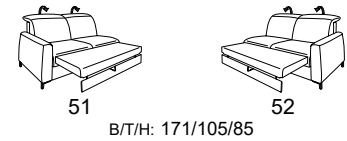

Abschlusselemente - mit Hebebett