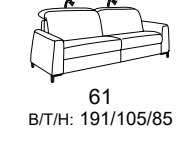

Typenplan 1821

die Wallfree-Funktion
ist manuell oder elektrisch
verstellbar erhältlich!

das Modell ist wahlweise
mit Holzfüßen oder
Metallfüßen erhältlich!

Sitzneigungsverstellung
möglich

Eckelemente

Abschlusselemente - offen mit Stauraum

Zwischenelemente - ohne Funktion

Sofas ohne Funktion

Abschlusselemente - ohne Funktion

Abschlusselemente - mit Wallfree-Funktion

Zwischenelemente mit Wallfree-Funktion

Zwischenelemente - mit Hebebett

Sofas mit Wallfree-Funktion