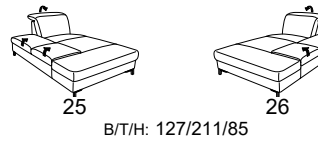

Abschlusselemente - Recamieren