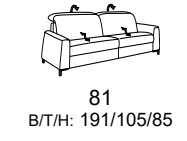

Typenplan 1821

die Wallfree-Funktion
ist manuell oder elektrisch
verstellbar erhältlich!

das Modell ist wahlweise
mit Holzfüßen oder
Metallfüßen erhältlich!

Sitzneigungsverstellung
möglich

Eckelemente

Abschlusselemente - offen mit Stauraum

Zwischenelemente - ohne Funktion

Sofas ohne Funktion

Abschlusselemente - ohne Funktion

Abschlusselemente - mit Wallfree-Funktion

Zwischenelemente mit Wallfree-Funktion

Zwischenelemente - mit Hebebett

Sofas mit Wallfree-Funktion