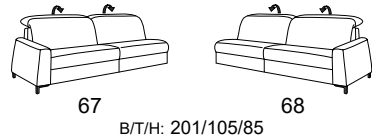

Zusammenstellung:
15 / 05 / 26
Bezug:
24 Longlife Rustika nacht

wahlweise
mit Metall-
oder Holzfüßen

B2B
back to basics

1821

alle Varianten mit Kopfteilverstellung

Variante 15
mit Wallfree-Funktion

Variante 26
mit Kopf- und Armteilverstellung

Typenplan 1821

die Wallfree-Funktion
ist manuell oder elektrisch
verstellbar erhältlich!

das Modell ist wahlweise
mit Holzfüßen oder
Metallfüßen erhältlich!

Sitzneigungsverstellung
möglich

Eckelemente

Abschlusselemente - offen mit Stauraum

Zwischenelemente - ohne Funktion

Sofas ohne Funktion

Abschlusselemente - ohne Funktion

Abschlusselemente - mit Wallfree-Funktion

Zwischenelemente mit Wallfree-Funktion

Zwischenelemente - mit Hebebett

Sofas mit Wallfree-Funktion