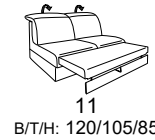

Typenplan 1821

die Wallfree-Funktion
ist manuell oder elektrisch
verstellbar erhältlich!

das Modell ist wahlweise
mit Holzfüßen oder
Metallfüßen erhältlich!

Sitzneigungsverstellung
möglich

Eckelemente

Abschlusselemente - offen mit Stauraum

Zwischenelemente - ohne Funktion

Sofas ohne Funktion

Abschlusselemente - ohne Funktion

Abschlusselemente - mit Wallfree-Funktion

Zwischenelemente mit Wallfree-Funktion

Zwischenelemente - mit Hebebett

Sofas mit Wallfree-Funktion