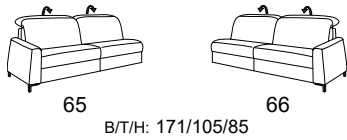

Zusammenstellung:
15 / 05 / 26
Bezug:
24 Longlife Rustika nacht

wahlweise
mit Metall-
oder Holzfüßen

B2B
back to basics

1821

alle Varianten mit Kopfteilverstellung

Variante 15
mit Wallfree-Funktion

Variante 26
mit Kopf- und Armteilverstellung

Typenplan 1821

die Wallfree-Funktion
ist manuell oder elektrisch
verstellbar erhältlich!

das Modell ist wahlweise
mit Holzfüßen oder
Metallfüßen erhältlich!

Sitzneigungsverstellung
möglich

Eckelemente

Abschlusselemente - offen mit Stauraum

Zwischenelemente - ohne Funktion

Sofas ohne Funktion

Abschlusselemente - ohne Funktion

Abschlusselemente - mit Wallfree-Funktion

Zwischenelemente mit Wallfree-Funktion

Zwischenelemente - mit Hebebett

Sofas mit Wallfree-Funktion