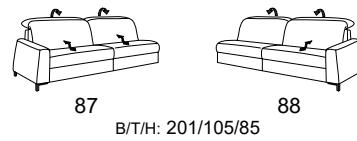

Abschlusselemente - mit Hebebett