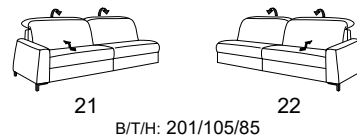

Typenplan 1821

die Wallfree-Funktion
ist manuell oder elektrisch
verstellbar erhältlich!

das Modell ist wahlweise
mit Holzfüßen oder
Metallfüßen erhältlich!

Sitzneigungsverstellung
möglich

Eckelemente

Abschlusselemente - offen mit Stauraum

Zwischenelemente - ohne Funktion

Sofas ohne Funktion

Abschlusselemente - ohne Funktion

Abschlusselemente - mit Wallfree-Funktion

Zwischenelemente mit Wallfree-Funktion

Zwischenelemente - mit Hebebett

Sofas mit Wallfree-Funktion