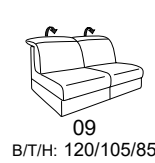

Typenplan 1821

die Wallfree-Funktion
ist manuell oder elektrisch
verstellbar erhältlich!

das Modell ist wahlweise
mit Holzfüßen oder
Metallfüßen erhältlich!

Sitzneigungsverstellung
möglich

Eckelemente

Abschlusselemente - offen mit Stauraum

Zwischenelemente - ohne Funktion

Sofas ohne Funktion

Abschlusselemente - ohne Funktion

Abschlusselemente - mit Wallfree-Funktion

Zwischenelemente mit Wallfree-Funktion

Zwischenelemente - mit Hebebett

Sofas mit Wallfree-Funktion