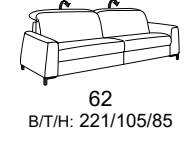

Typenplan 1821

die Wallfree-Funktion
ist manuell oder elektrisch
verstellbar erhältlich!

das Modell ist wahlweise
mit Holzfüßen oder
Metallfüßen erhältlich!

Sitzneigungsverstellung
möglich

Eckelemente

Abschlusselemente - offen mit Stauraum

Zwischenelemente - ohne Funktion

Sofas ohne Funktion

Abschlusselemente - ohne Funktion

Abschlusselemente - mit Wallfree-Funktion

Zwischenelemente mit Wallfree-Funktion

Zwischenelemente - mit Hebebett

Sofas mit Wallfree-Funktion