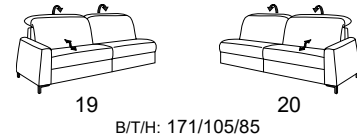

Typenplan 1821

die Wallfree-Funktion
ist manuell oder elektrisch
verstellbar erhältlich!

das Modell ist wahlweise
mit Holzfüßen oder
Metallfüßen erhältlich!

Sitzneigungsverstellung
möglich

Eckelemente

Abschlusselemente - offen mit Stauraum

Zwischenelemente - ohne Funktion

Sofas ohne Funktion

Abschlusselemente - ohne Funktion

Abschlusselemente - mit Wallfree-Funktion

Zwischenelemente mit Wallfree-Funktion

Zwischenelemente - mit Hebebett

Sofas mit Wallfree-Funktion