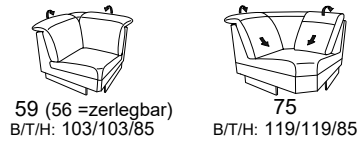

Zusammenstellung:
15 / 05 / 26
Bezug:
24 Longlife Rustika nacht

wahlweise
mit Metall-
oder Holzfüßen

B2B
back to basics

1821

alle Varianten mit Kopfteilverstellung

Variante 15
mit Wallfree-Funktion

Variante 26
mit Kopf- und Armteilverstellung

Typenplan 1821

die Wallfree-Funktion
ist manuell oder elektrisch
verstellbar erhältlich!

das Modell ist wahlweise
mit Holzfüßen oder
Metallfüßen erhältlich!

Sitzneigungsverstellung
möglich

Eckelemente

Abschlusselemente - offen mit Stauraum

Zwischenelemente - ohne Funktion

Sofas ohne Funktion

Abschlusselemente - ohne Funktion

Abschlusselemente - mit Wallfree-Funktion

Zwischenelemente mit Wallfree-Funktion

Zwischenelemente - mit Hebebett

Sofas mit Wallfree-Funktion