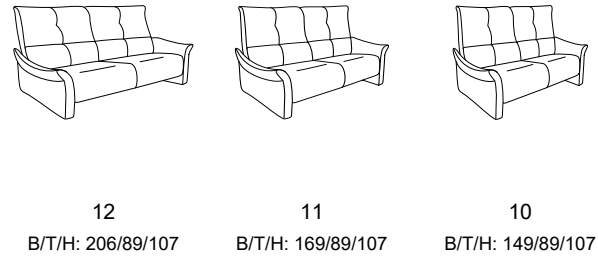

EasySwing - Sessel 7533

Zusammenstellung:  
4513 12 / 81  
Bezug:  
24 Longlife Rustika sky

**CUMULY**

- mit Cumuly-Beschlag = 4513  
- mit Wallfree-Beschlag = 4515

4513 / 4515

alle Varianten mit  
stufenlos verstellbarer  
Armlehne

Modell 4515 - Variante 81  
mit Wallfree-Funktion

Modell 4513 - Variante 81  
mit Cumuly-Funktion

# Typenplan 4513 / 4515

## 4513 mit Cumuly-Funktion

mit Cumuly-Funktion und hohem Rücken

fester Sitz - hoher Rücken

- Rückenverstellung mit Gasdruckfeder bei manueller Ausführung
- Kopfteil im Neigungswinkel stufenlos verstellbar