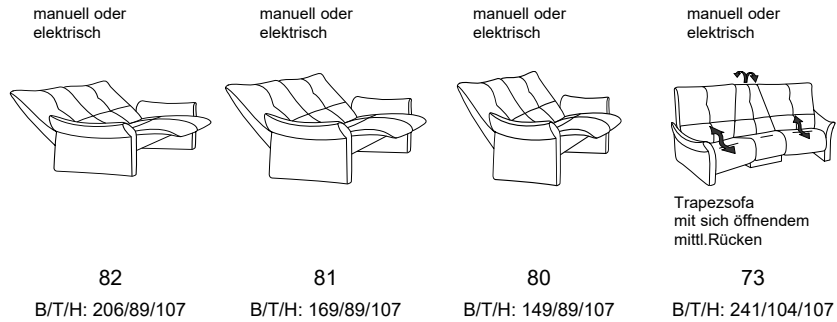

EasySwing - Sessel 7533

Zusammenstellung:  
4513 12 / 81  
Bezug:  
24 Longlife Rustika sky

**CUMULY**

- mit Cumuly-Beschlag = 4513  
- mit Wallfree-Beschlag = 4515

4513 / 4515

alle Varianten mit  
stufenlos verstellbarer  
Armlehne

Modell 4515 - Variante 81  
mit Wallfree-Funktion

Modell 4513 - Variante 81  
mit Cumuly-Funktion

# Typenplan 4513 / 4515

## 4513 mit Cumuly-Funktion

mit Cumuly-Funktion und hohem Rücken

fester Sitz - hoher Rücken

- Rückenverstellung mit Gasdruckfeder bei manueller Ausführung
- Kopfteil im Neigungswinkel stufenlos verstellbar