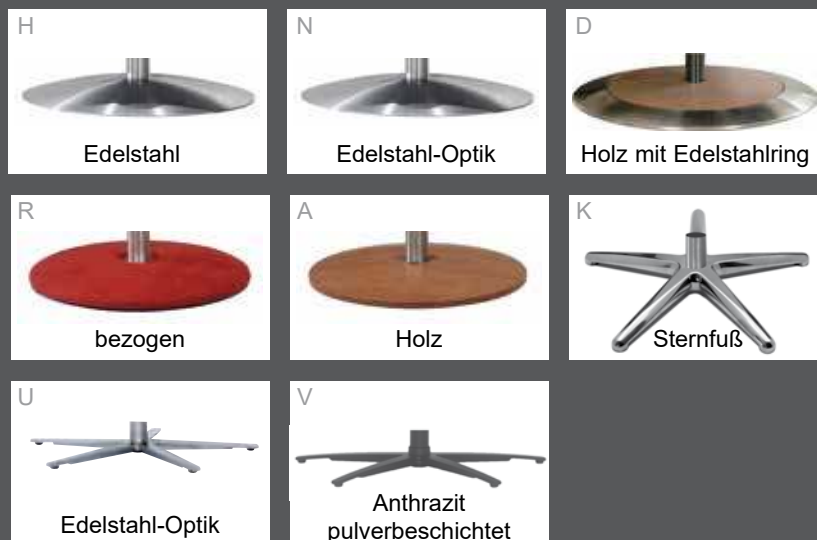

**superlastic**  
soft      **superlastic**  
med      **superlastic**  
plus

B/T/H:  
83/95/111

Bezug:  
18 Longlife kohle

**easy swing**  
The swinging way to relax

mit Massage

7828

mögliche Untergestelle:

## High Tech Massage

Die Exklusivversion  
für Anspruchsvolle

- 8 Rollentechnik
- 4 manuelle Massageprogramme
  - Streichen
  - Kneten
  - Klopfen
  - Walken
- 6 automatische Massageprogramme
  - Shiatsu
  - Entspannung
  - Lockern
  - Beleben
  - Schultermassage
  - Anregen

- Wirbelsäulenentspannung in 2 Stufen wählbar mit Anzeige
- punktuelle Ansteuerung der Massagerollen durch Knopfdruck mittels Mikroprozessor-Technologie
- körpergerecht geformte Rückenlehne